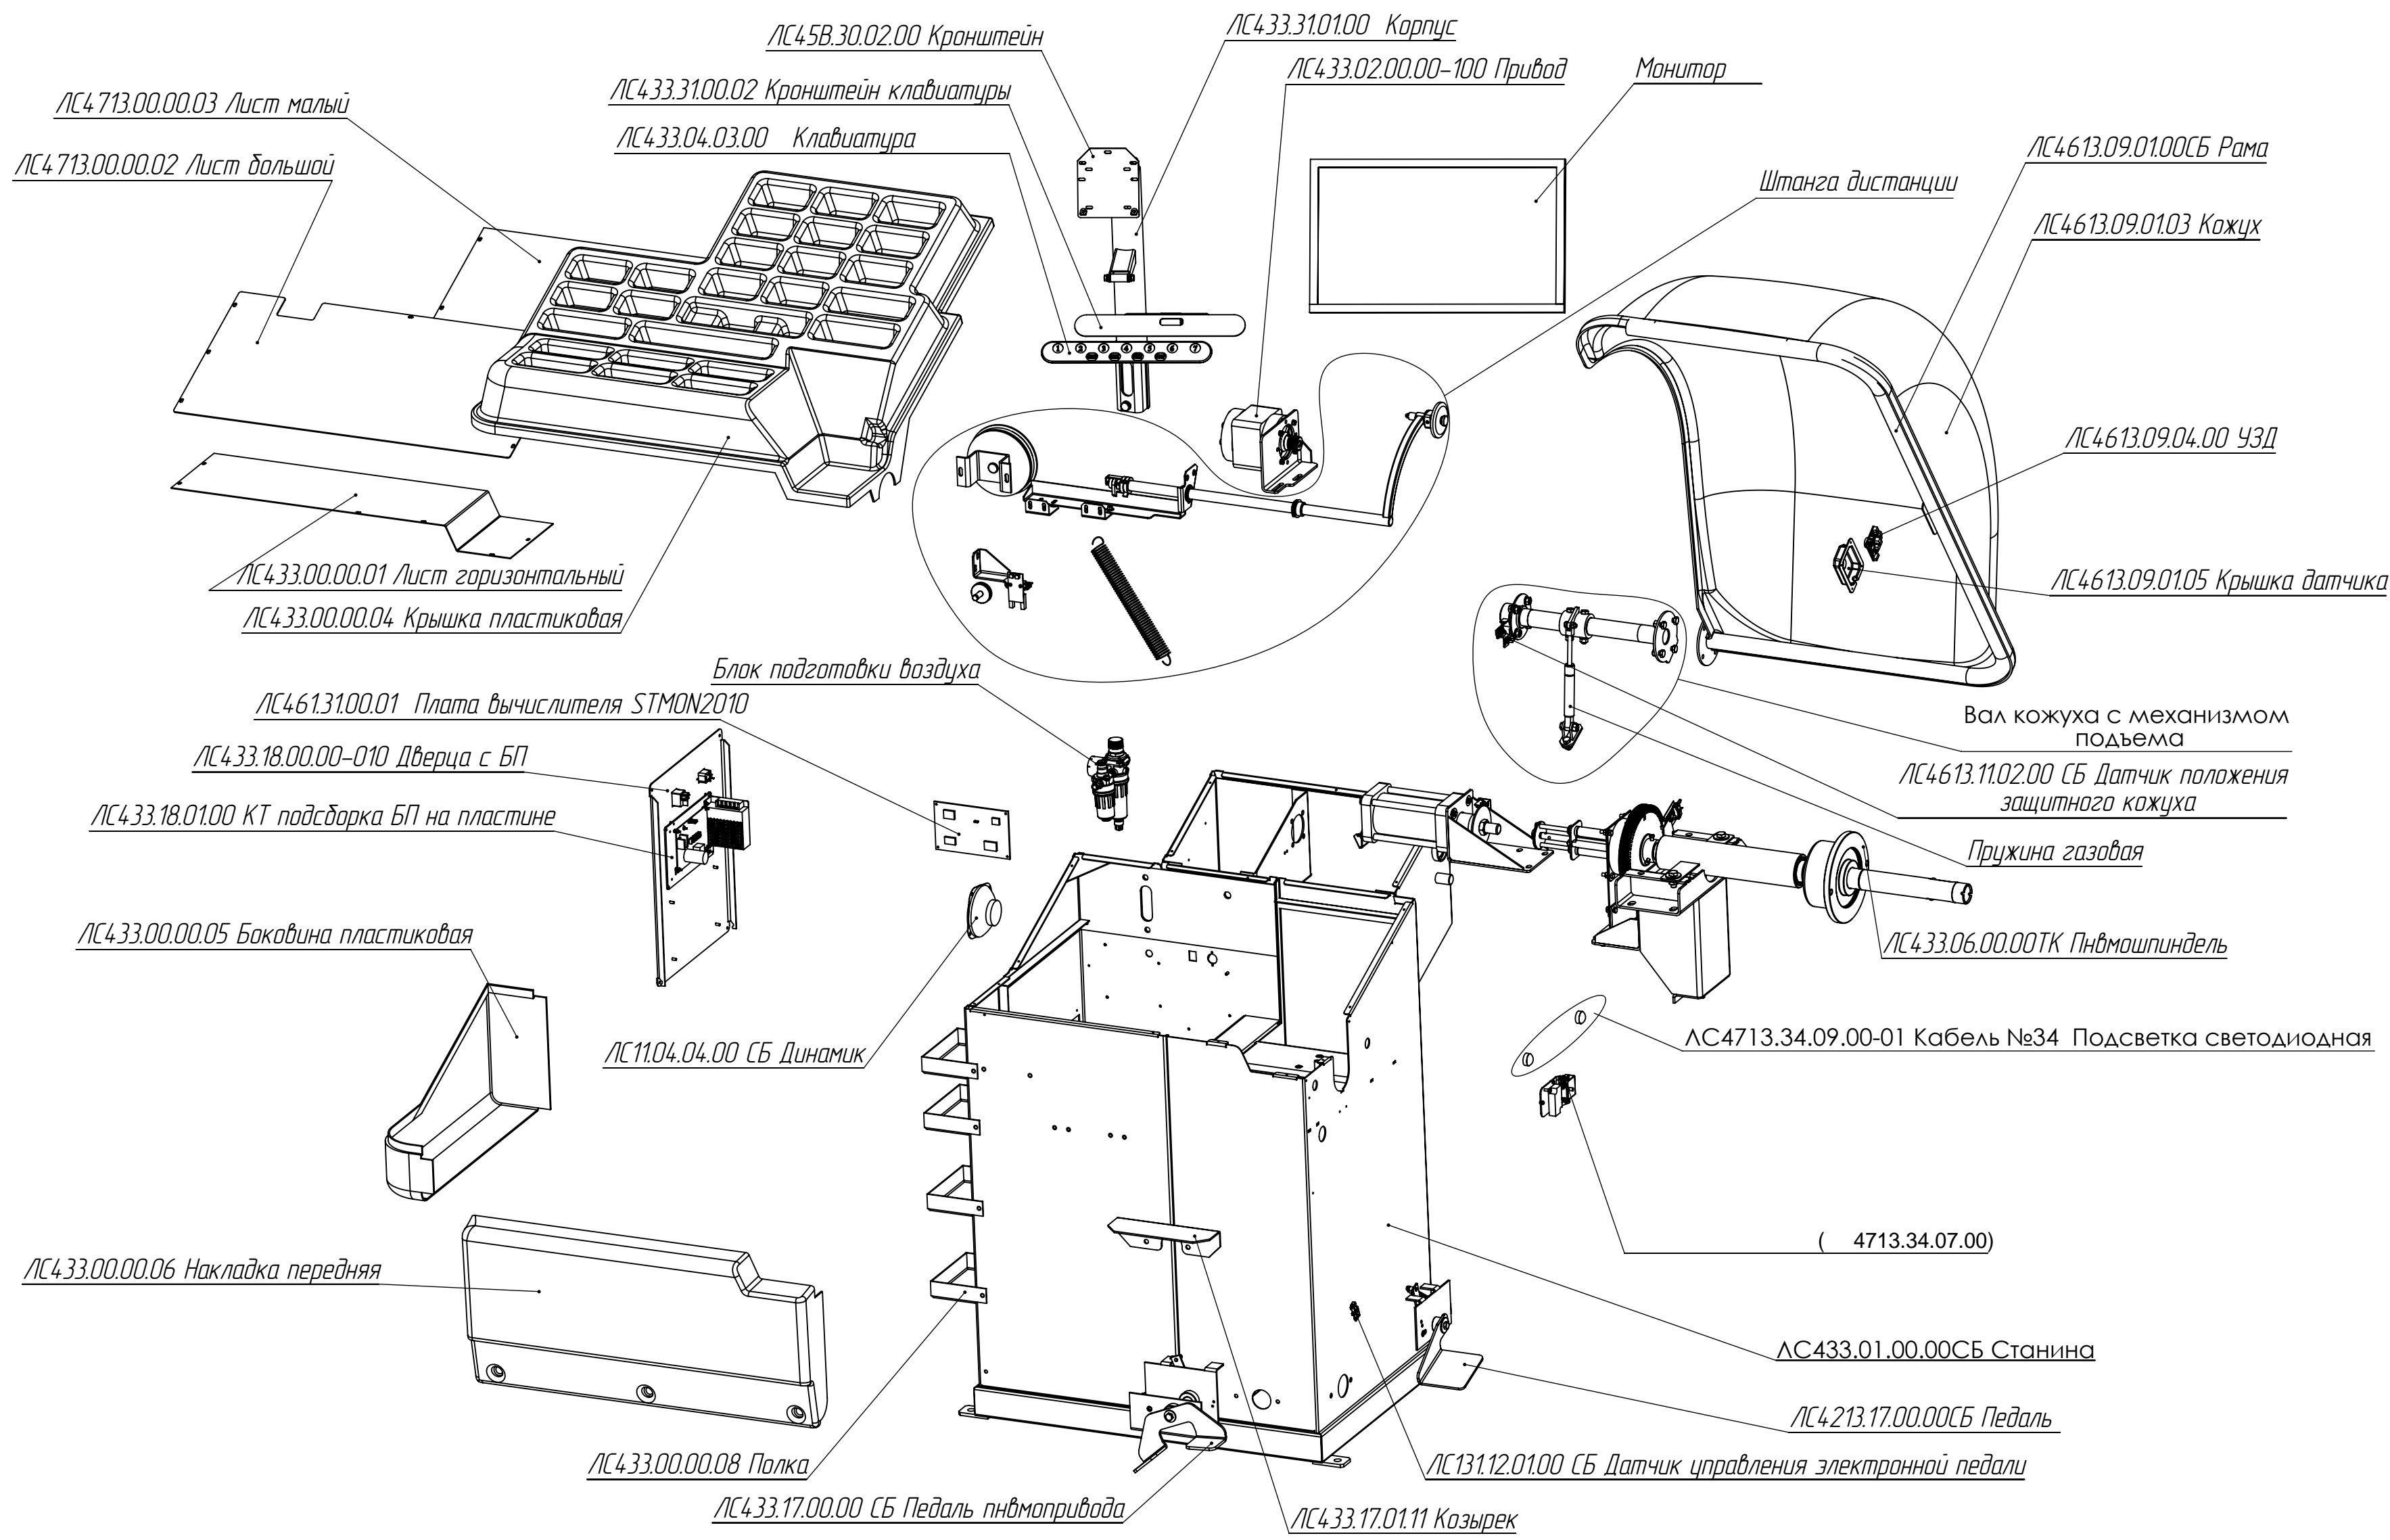

СТАНОК БАЛАНСИРОВОЧНЫЙ PROXY 8-4p (433.00.00.00-20)

ЛС433.06.00.00 ТК Пневмошпindelь

ЛС433.18.00.00-010 Дверца в сборе

ЛС4213.17.00.00 Педаль

Штанга дистанции, входящие детали