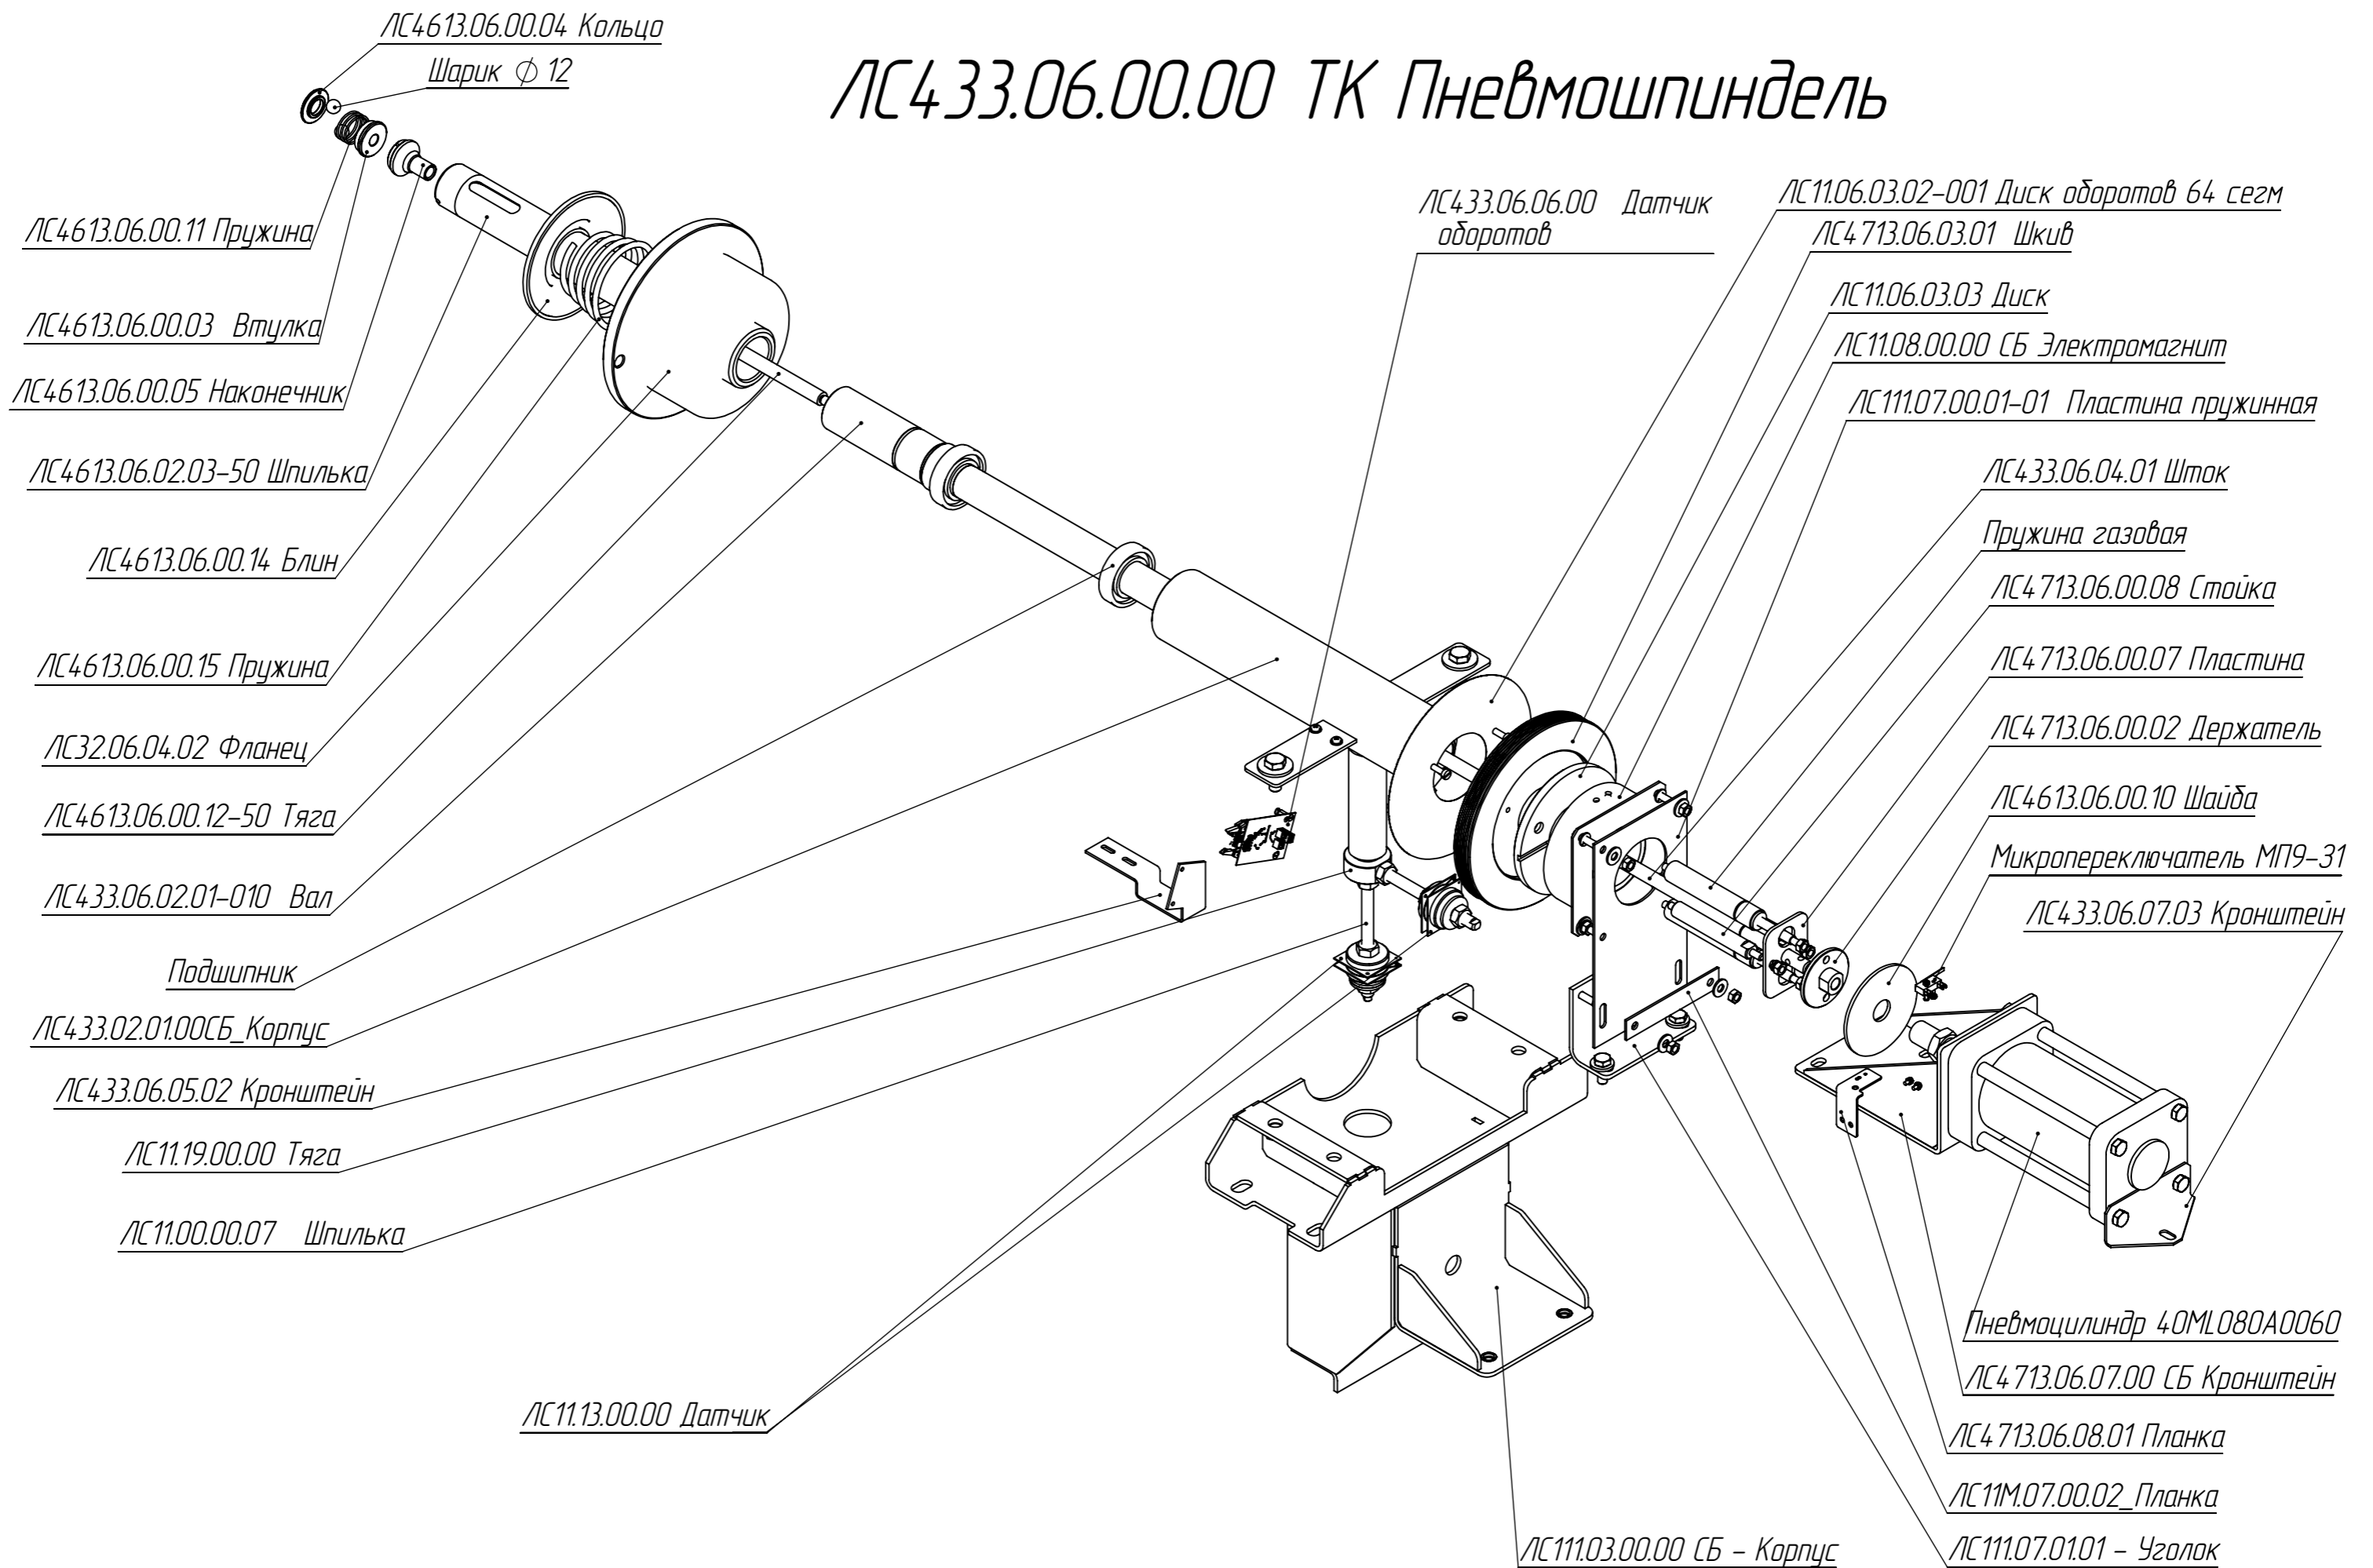

СТАНОК БАЛАНСИРОВОЧНЫЙ PROXY 8-4p (433.00.00.00-20)

ЛС433.06.00.00 ТК Пневмошпindelь

ЛС433.18.00.00-010 Дверца в сборе

ЛС4213.17.00.00 Педаль

Штанга дистанции, входящие детали