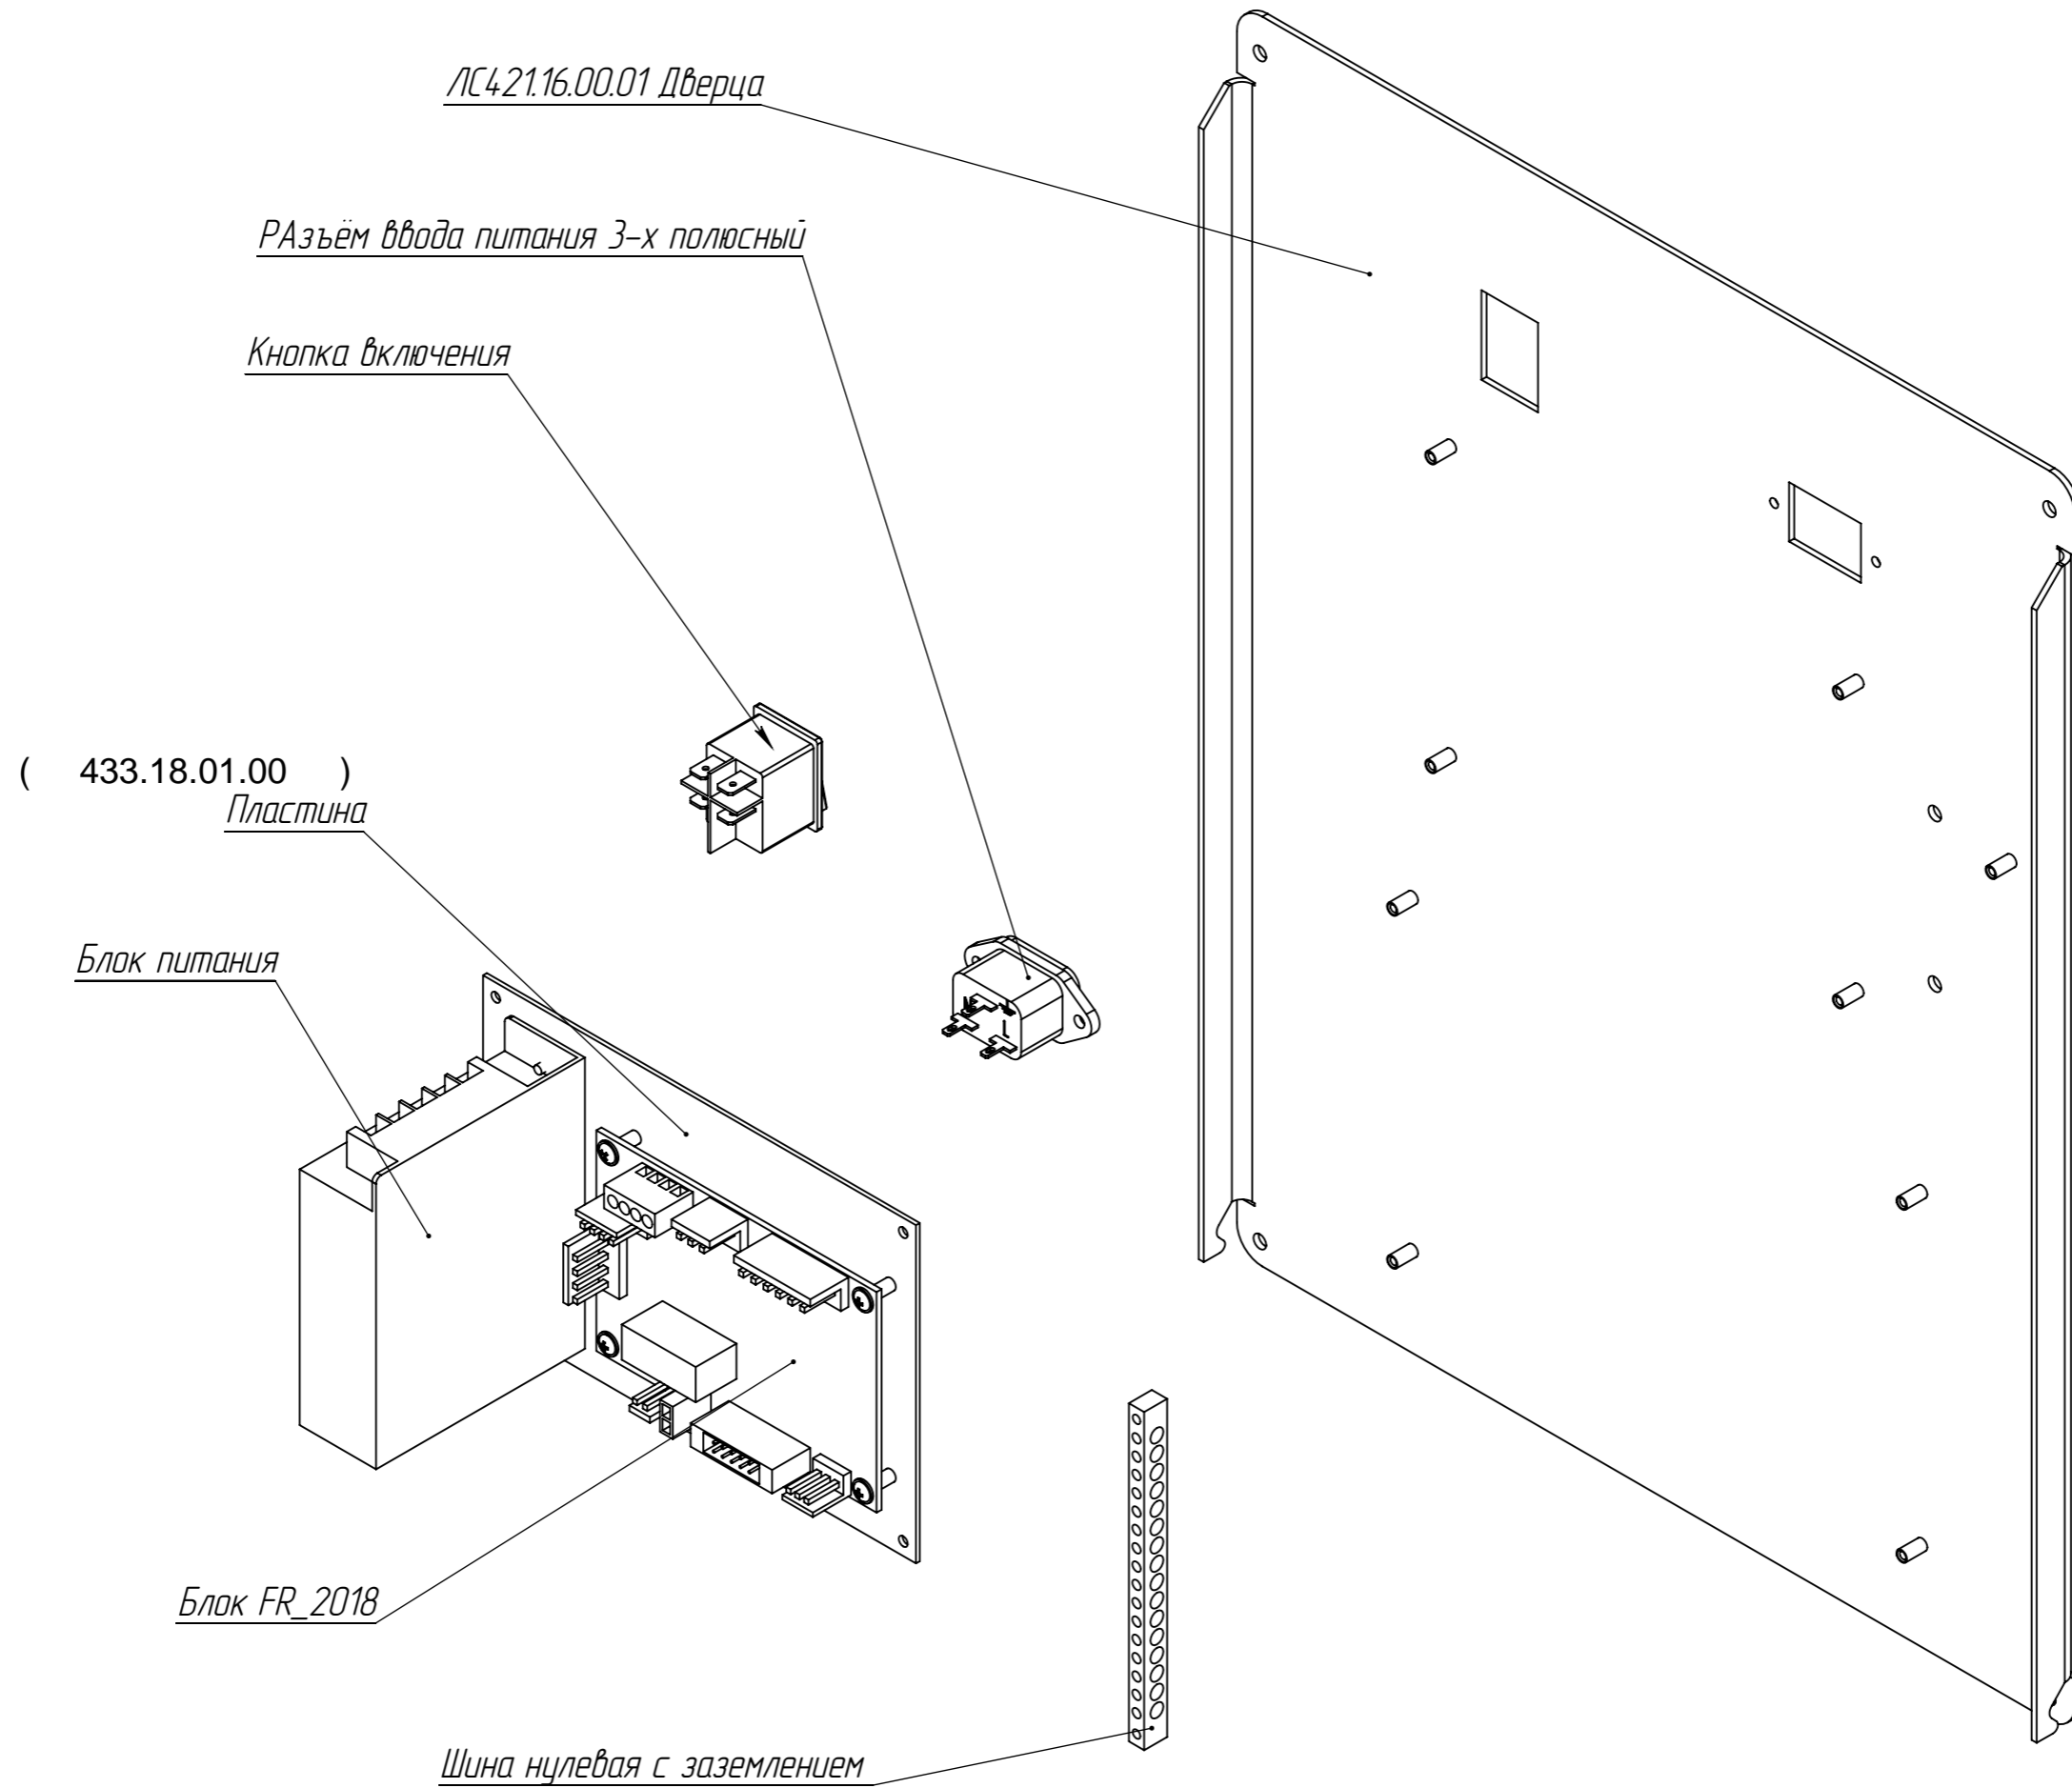

СТАНОК БАЛАНСИРОВОЧНЫЙ PROXY 8-4p (433.00.00.00-20)

ЛС433.06.00.00 ТК Пневмошпindelь

ЛС433.18.00.00-010 Дверца в сборе

ЛС4213.17.00.00 Педаль

Штанга дистанции, входящие детали