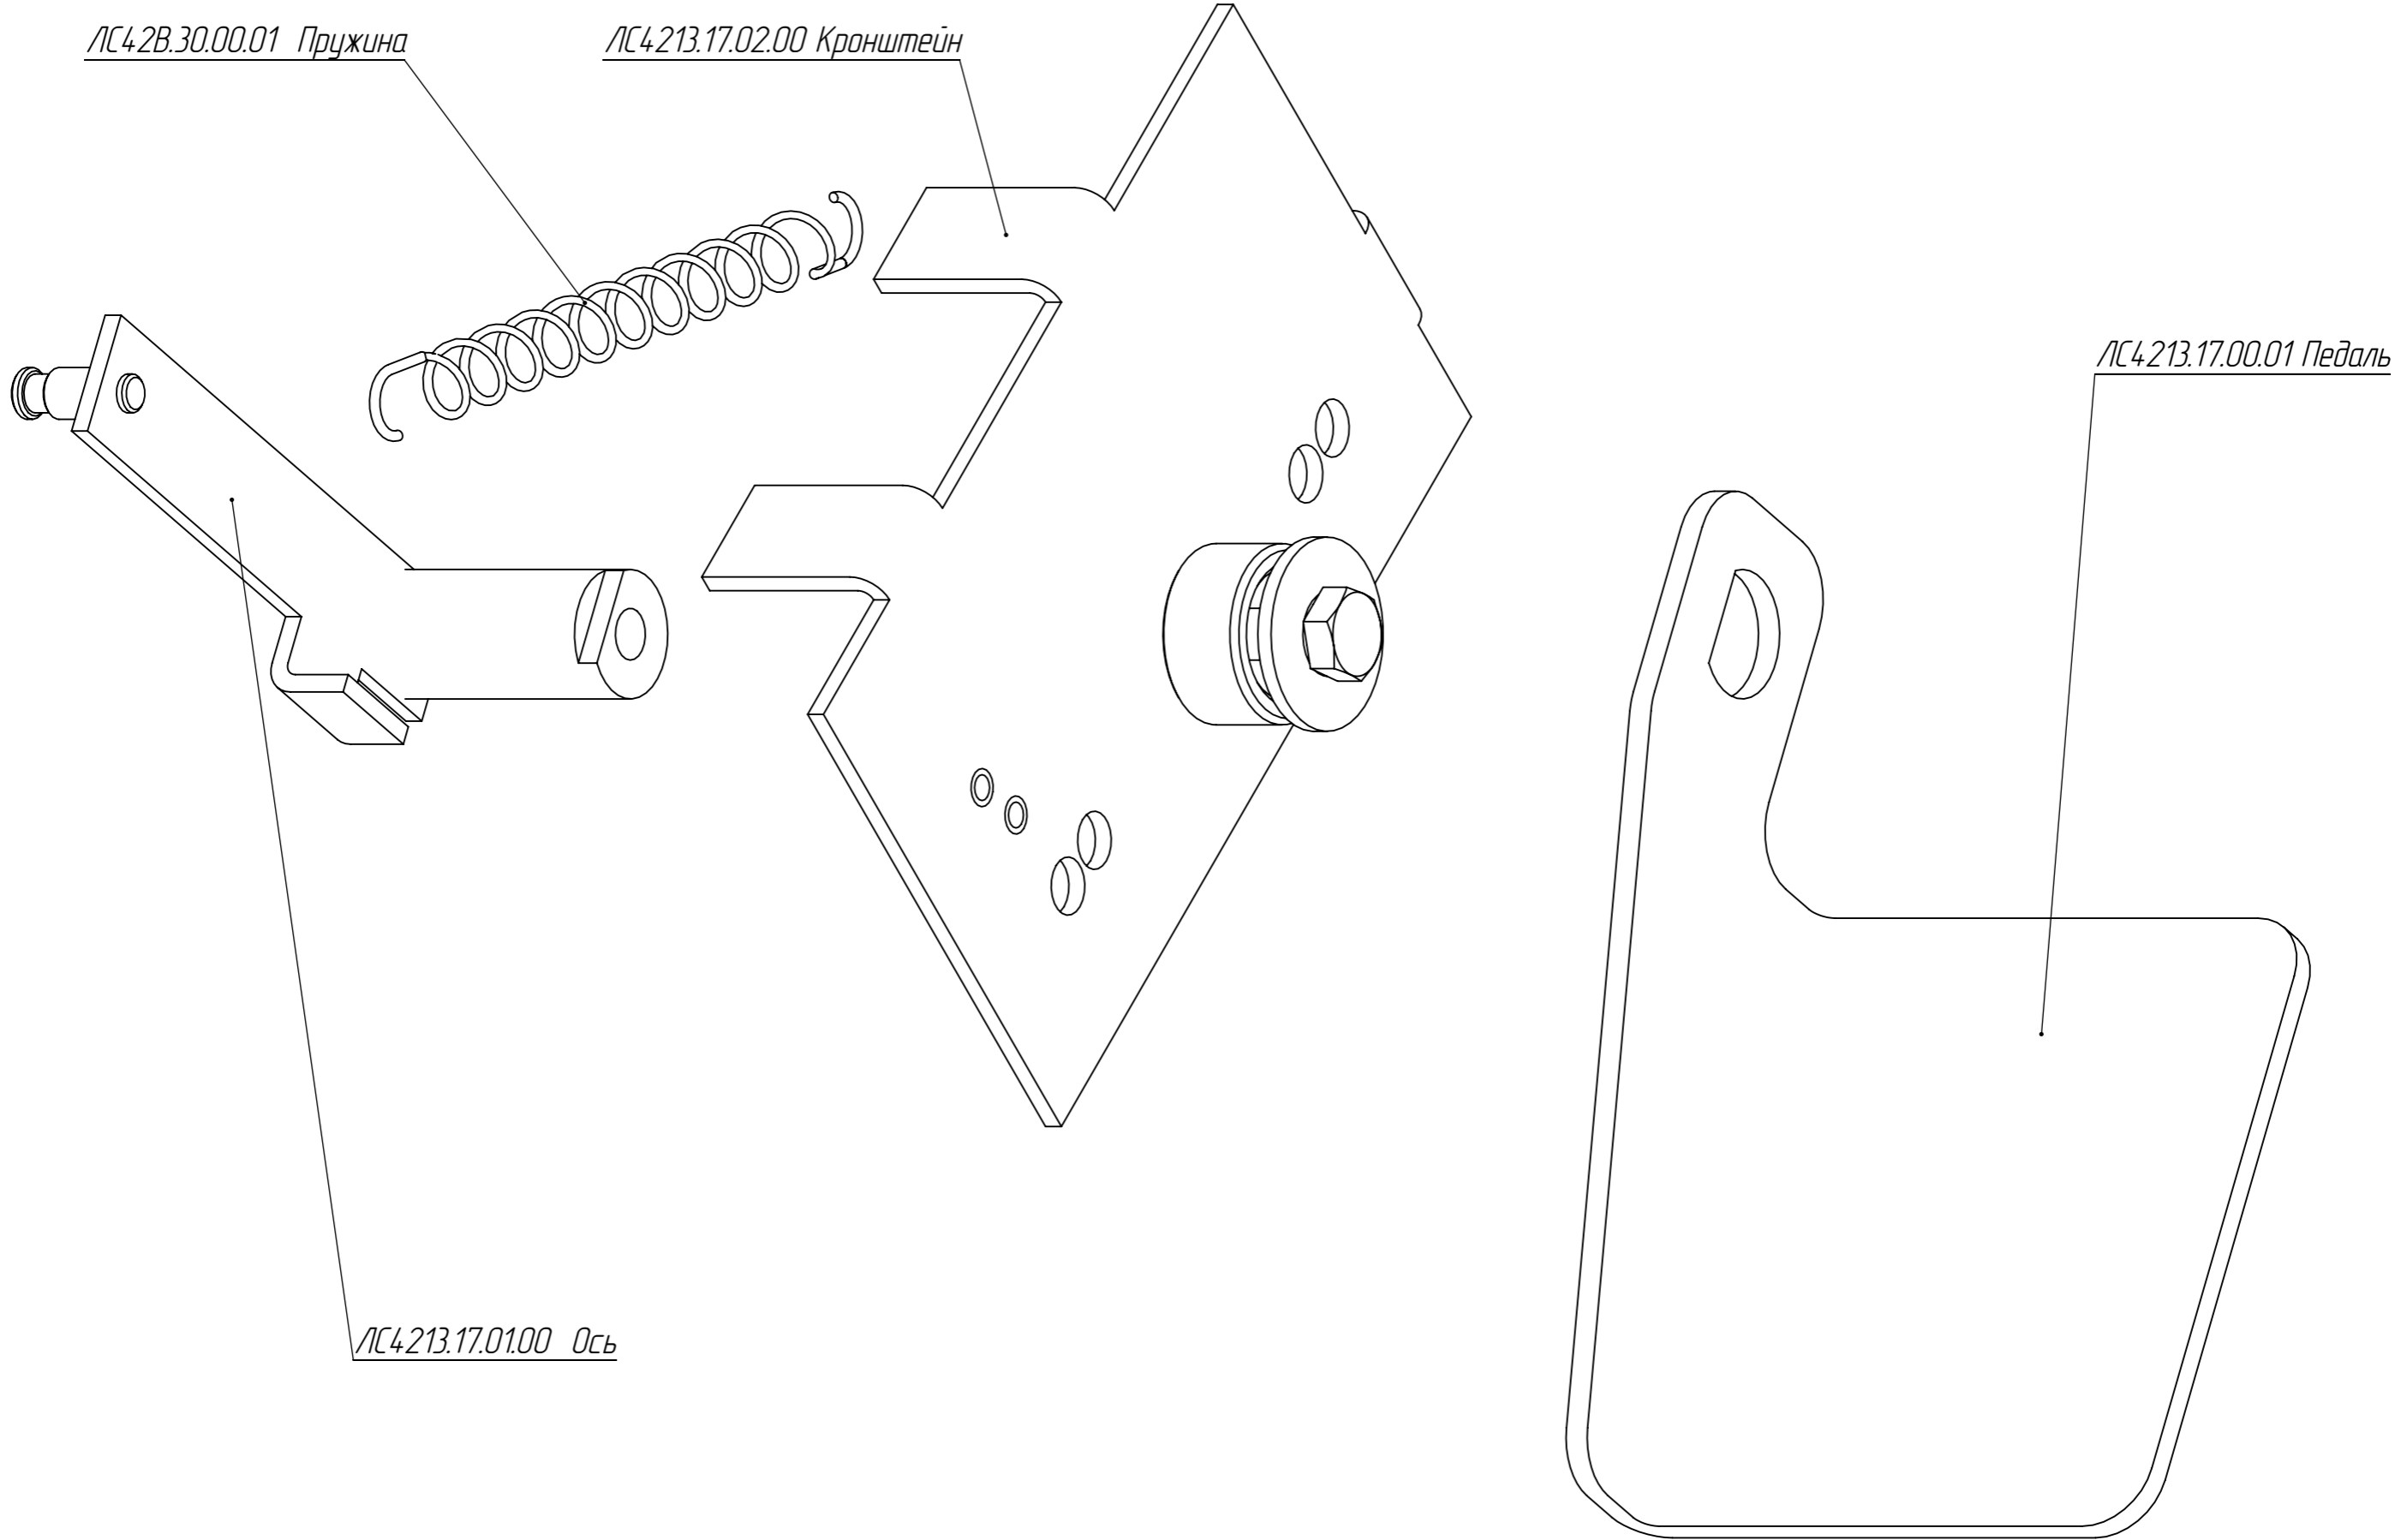

СТАНОК БАЛАНСИРОВОЧНЫЙ PROXY 8-4p (433.00.00.00-20)

ЛС433.06.00.00 ТК Пневмошпindelь

ЛС433.18.00.00-010 Дверца в сборе

ЛС4213.17.00.00 Педаль

Штанга дистанции, входящие детали