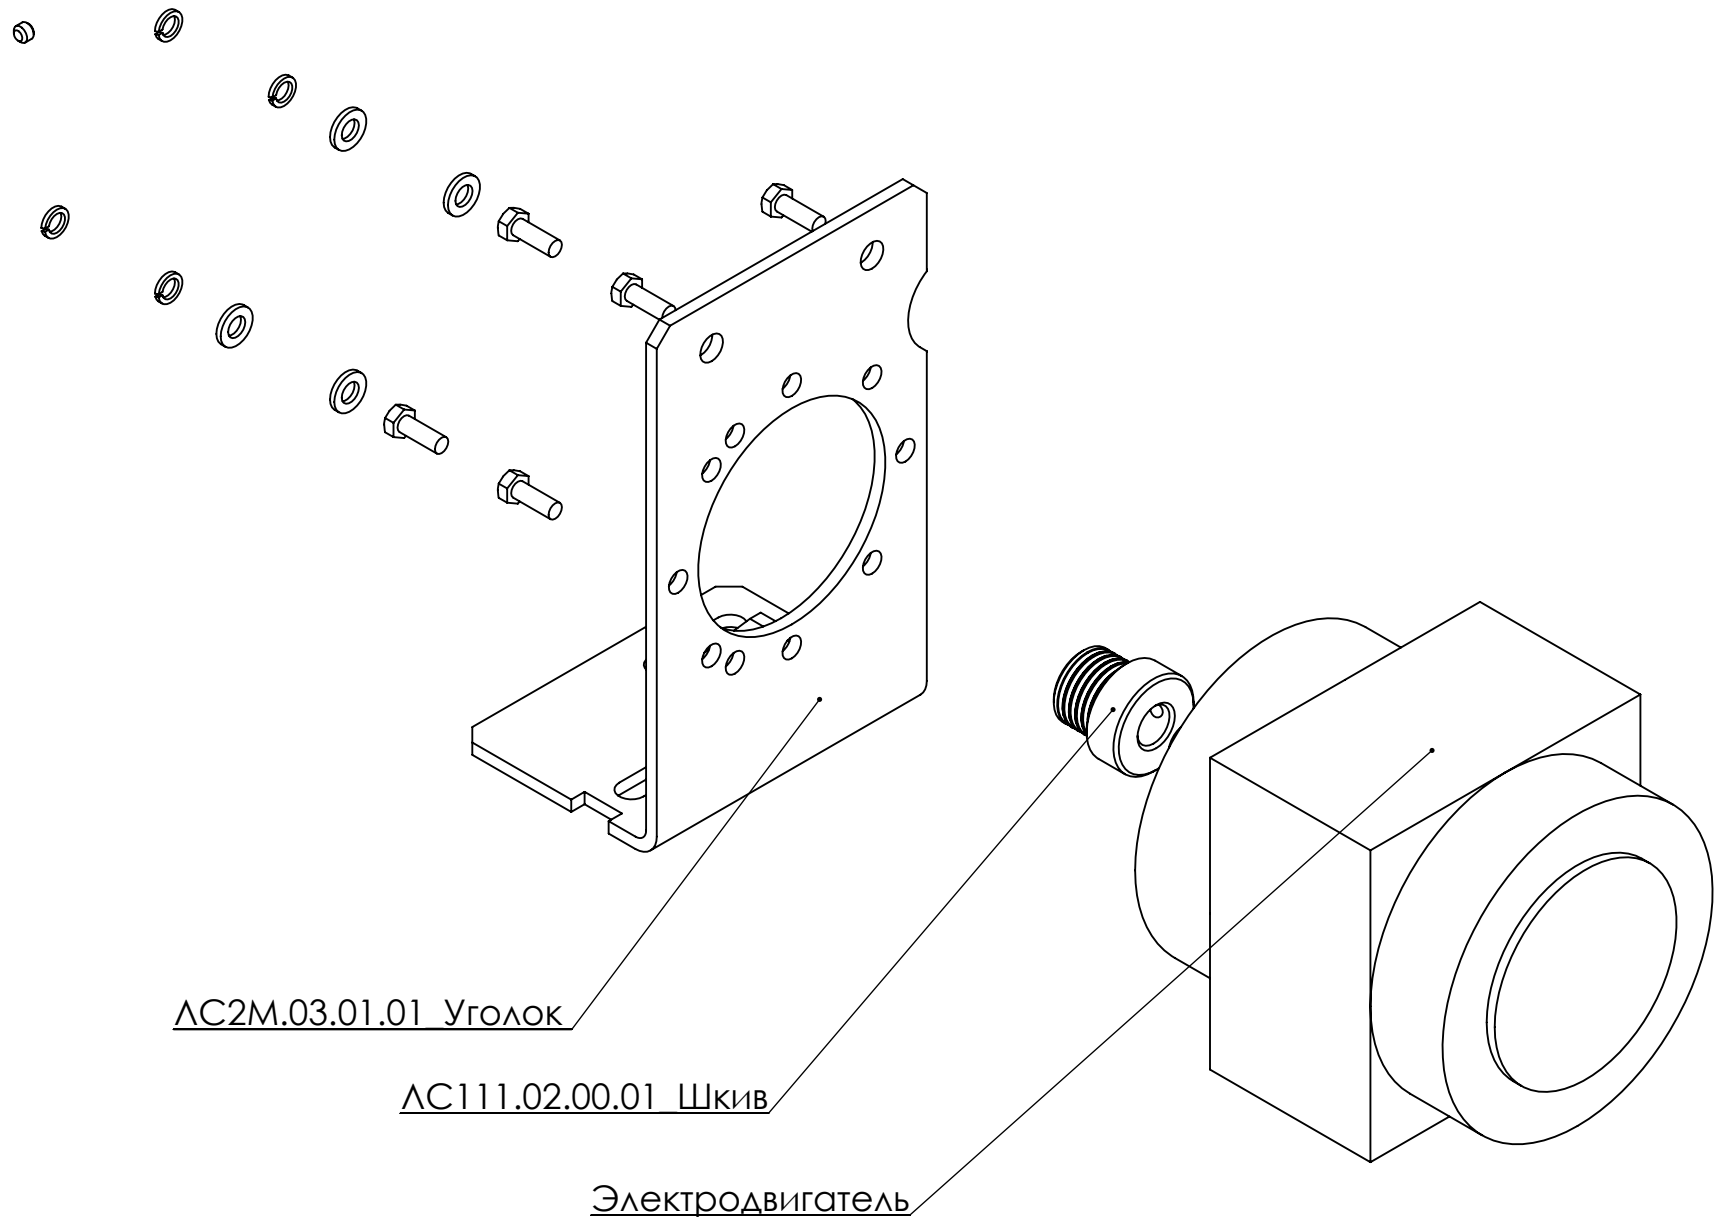

PLAZA 3 (131.00.00.00-100)

ЛС421.05.00.00СБ Штанга дистанции

ЛС2М.03.00.00СБ_Привод

ЛС2М.12.00.00-020СБ ДВЕРЦА

Выключатель клавишный ПТ2-40В

Вилка AS21; 10А; 250В Евростандарт

ЛС111.16.01.01-011- Дверца

Шина нулевая с заземлением

ЛС4213.17.00.00 Педаль