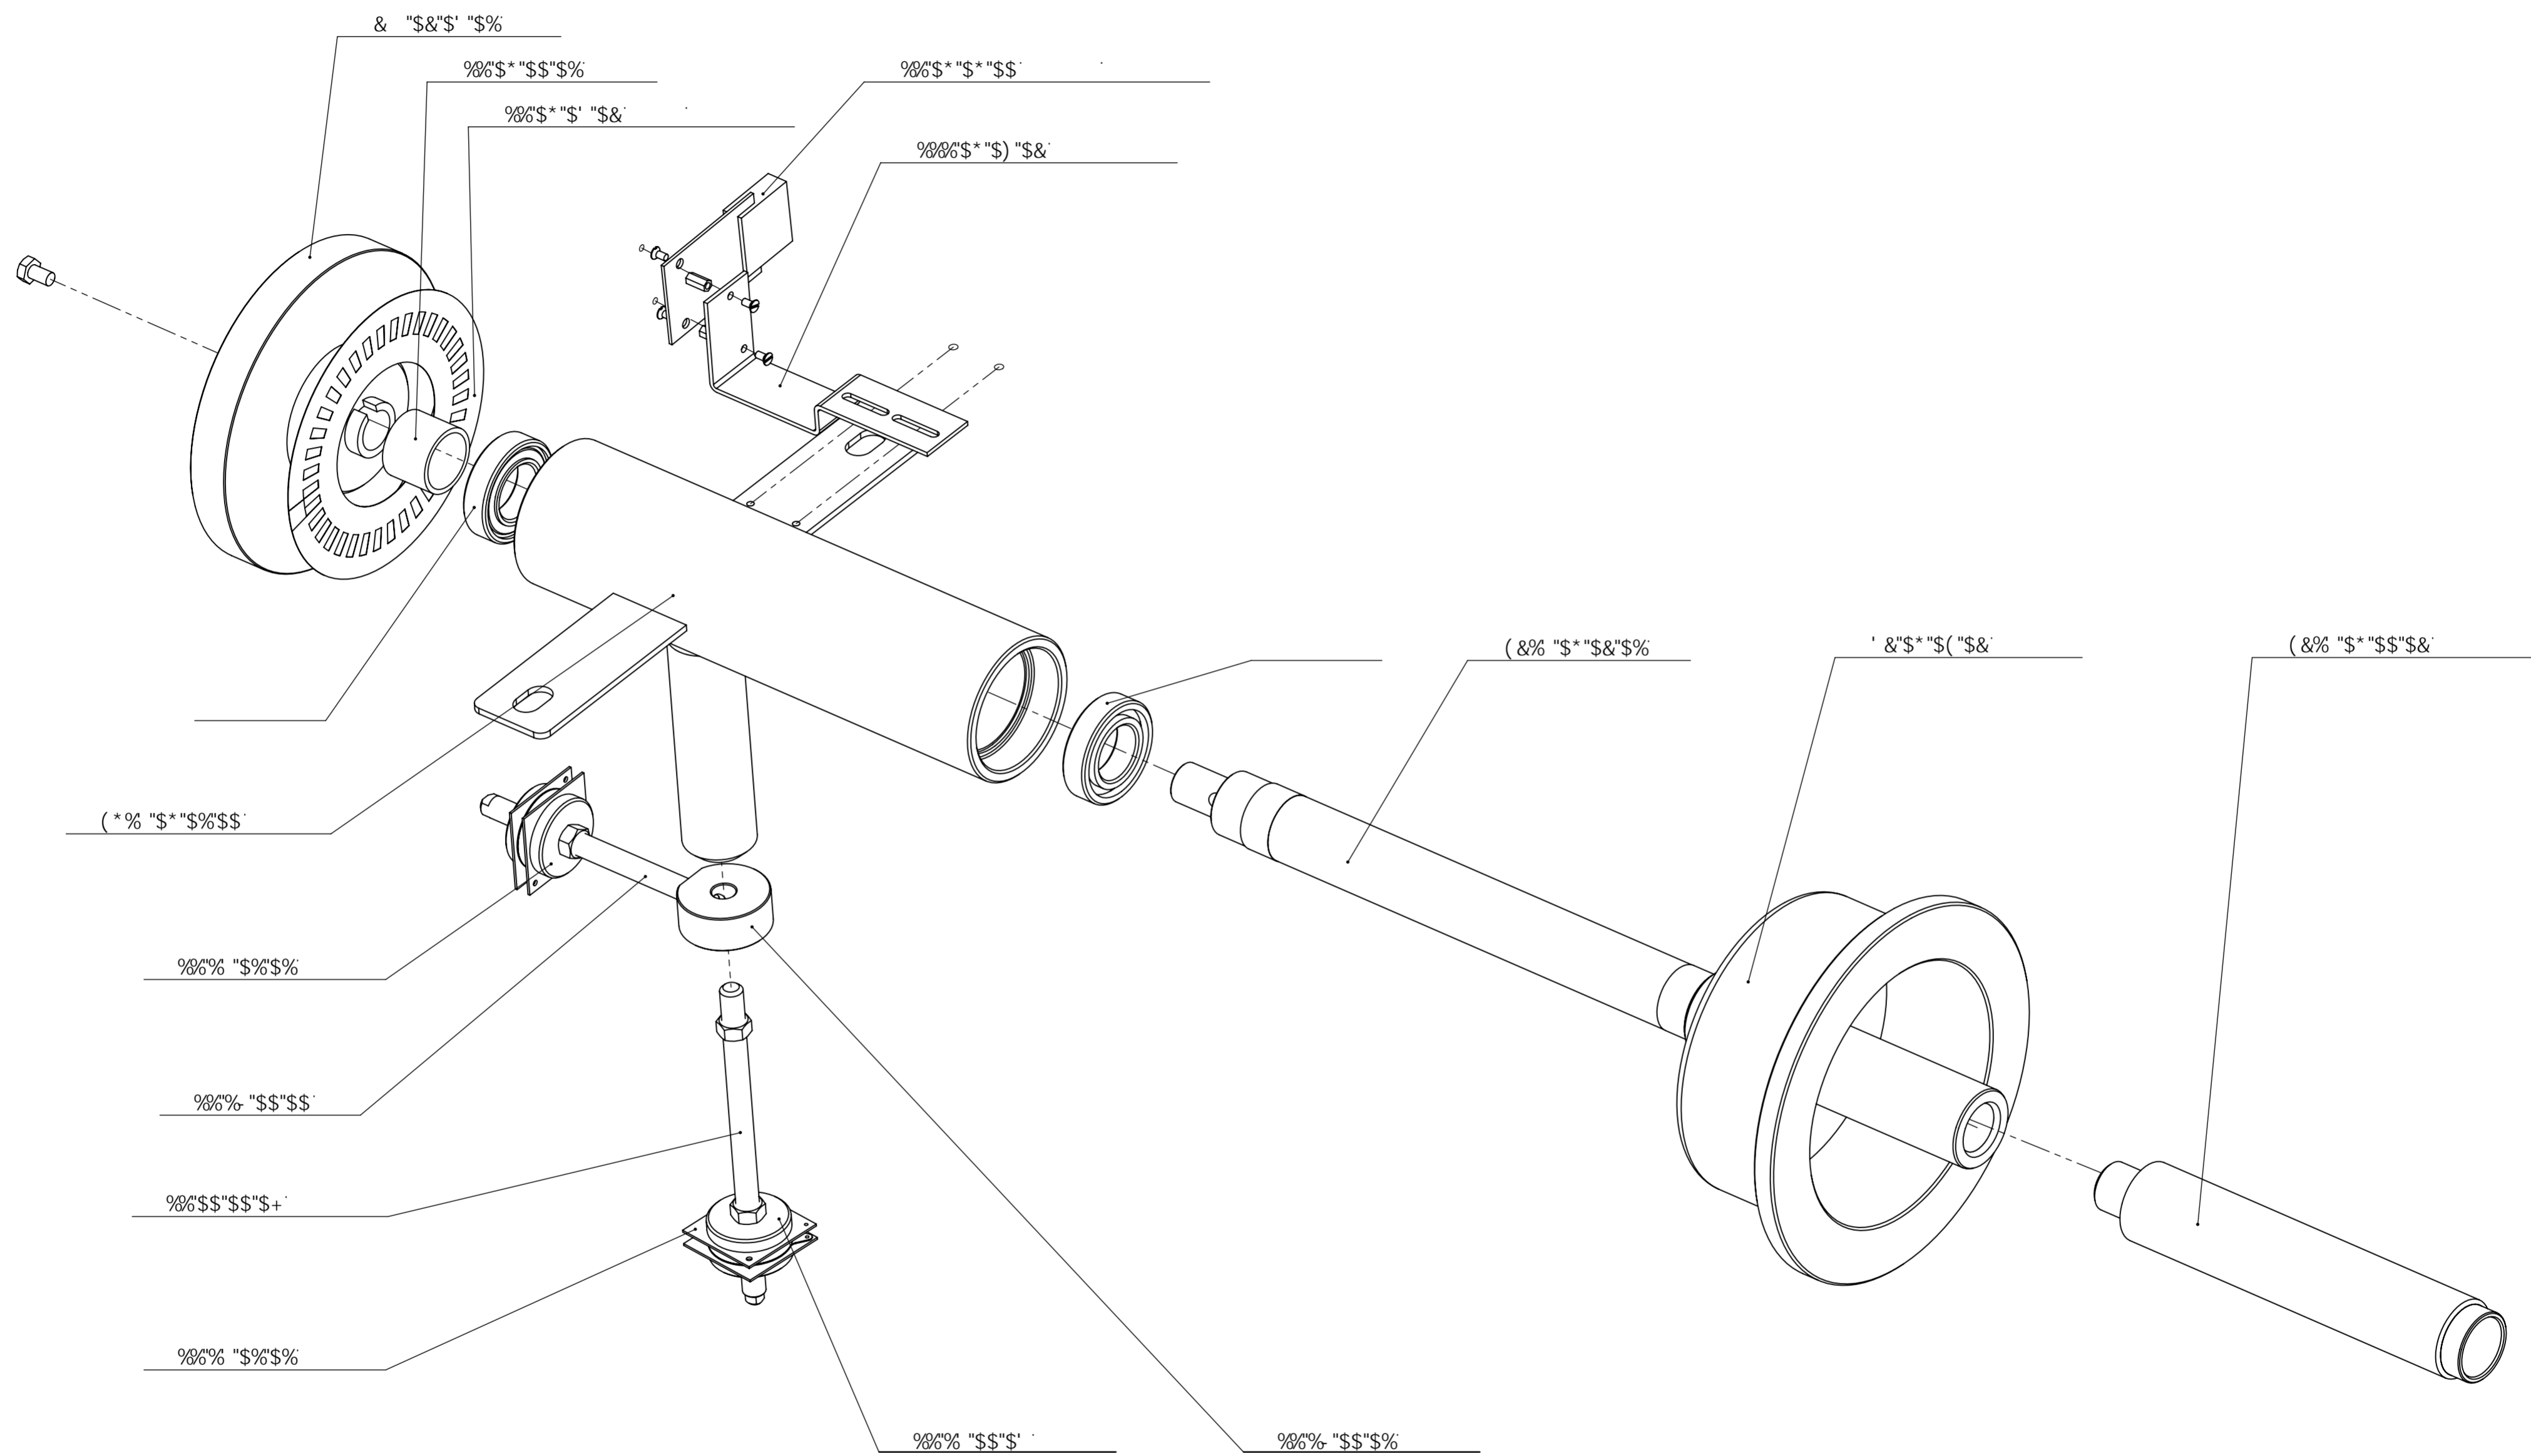

PLAZA 3 (131.00.00.00-100)

ЛС421.05.00.00СБ Штанга дистанции

ЛС2М.03.00.00СБ_Привод

ЛС2М.12.00.00-020СБ ДВЕРЦА

Выключатель клавишный ПТ2-40В

Вилка AS21; 10А; 250В Евростандарт

ЛС111.16.01.01-011- Дверца

Шина нулевая с заземлением

ЛС4213.17.00.00 Педаль