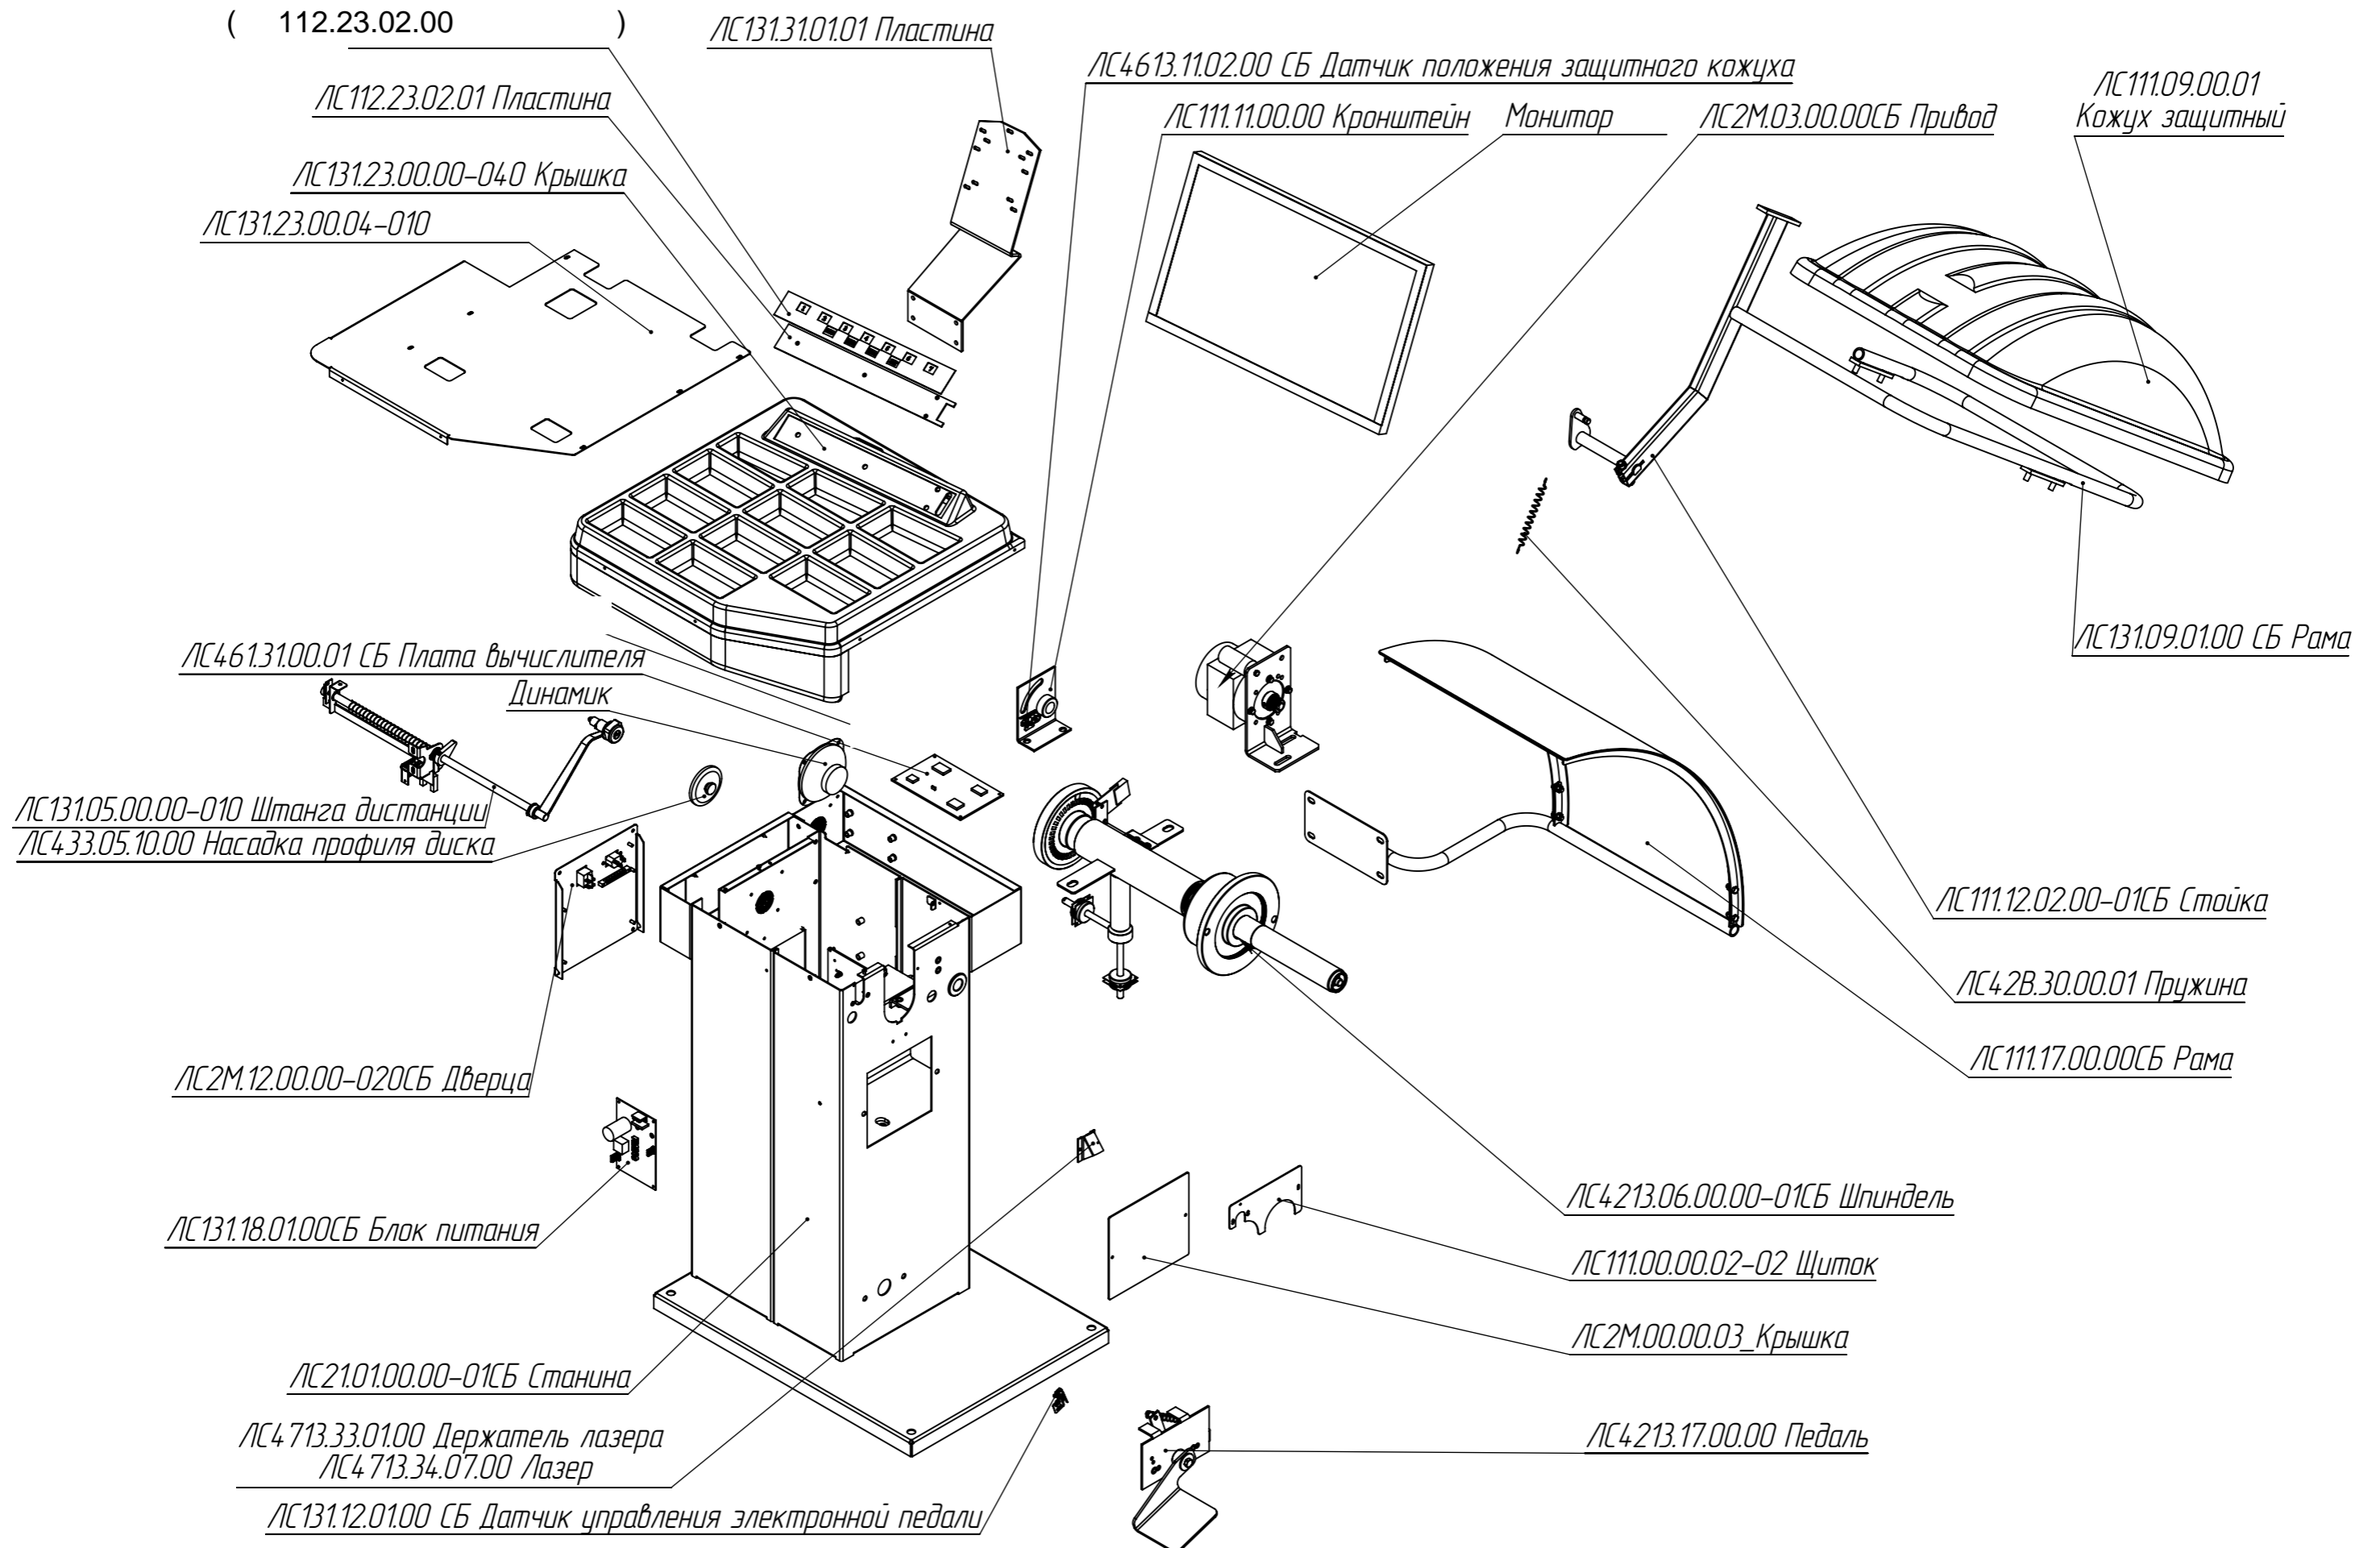

PLAZA 3 (131.00.00.00-100)

ЛС421.05.00.00СБ Штанга дистанции

ЛС2М.03.00.00СБ_Привод

ЛС2М.12.00.00-020СБ ДВЕРЦА

Выключатель клавишный ПТ2-40В

Вилка AS21; 10А; 250В Евростандарт

ЛС111.16.01.01-011- Дверца

Шина нулевая с заземлением

ЛС4213.17.00.00 Педаль