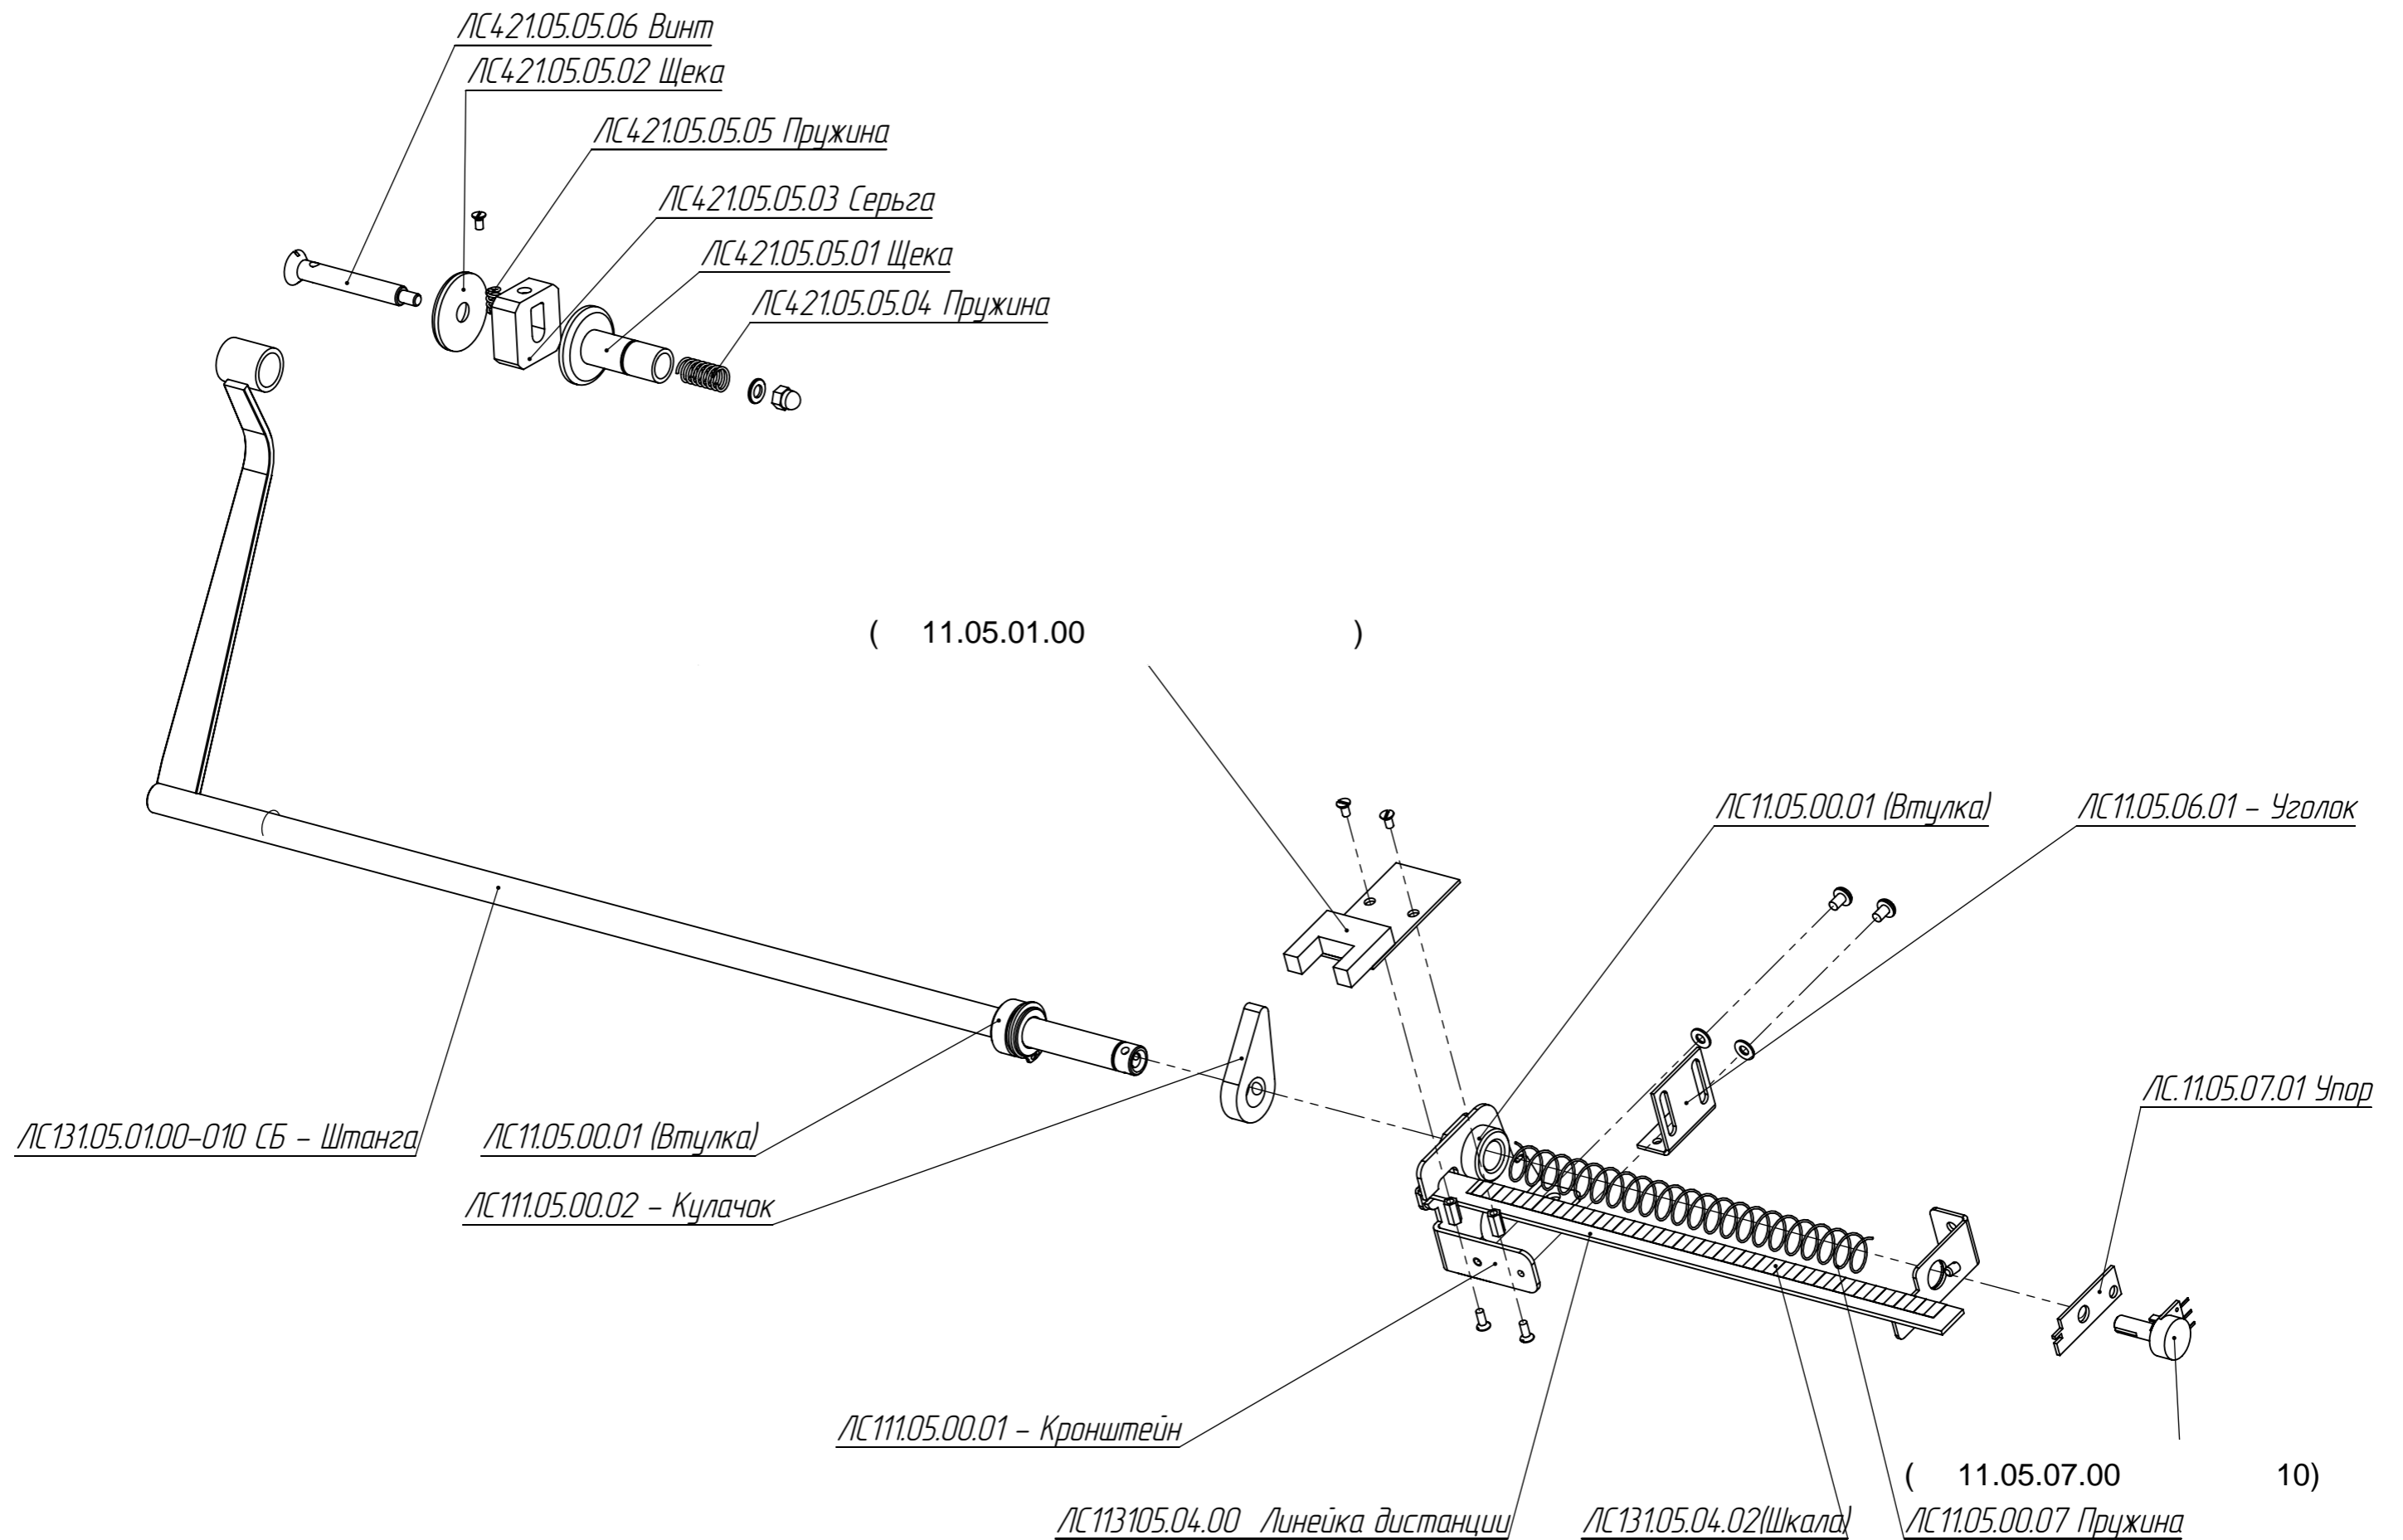

PLAZA 3 (131.00.00.00-100)

ЛС421.05.00.00СБ Штанга дистанции

ЛС2М.03.00.00СБ_Привод

ЛС2М.12.00.00-020СБ ДВЕРЦА

Выключатель клавишный ПТ2-40В

Вилка AS21; 10А; 250В Евростандарт

ЛС111.16.01.01-011- Дверца

Шина нулевая с заземлением

ЛС4213.17.00.00 Педаль