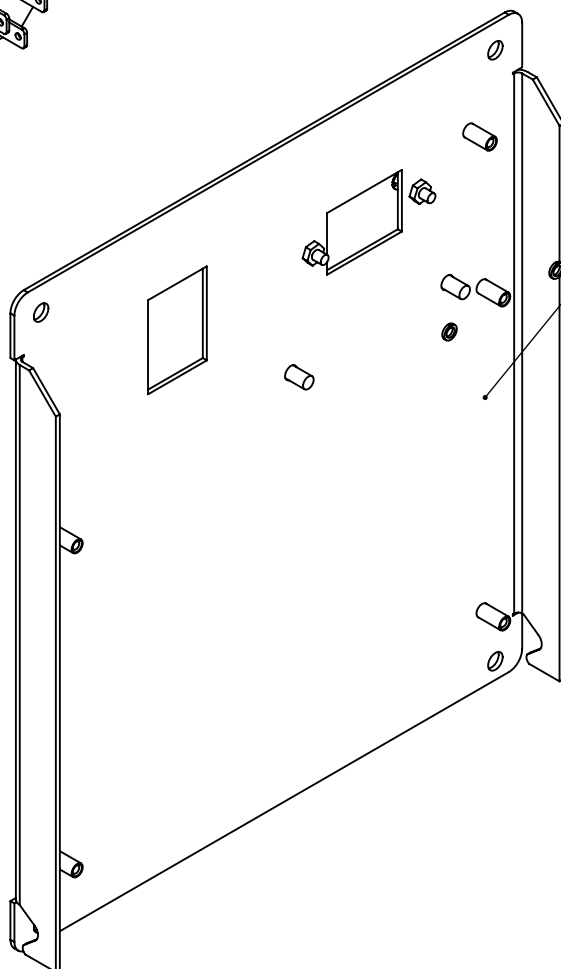

PLAZA 3 (131.00.00.00-100)

ЛС421.05.00.00СБ Штанга дистанции

ЛС2М.03.00.00СБ_Привод

ЛС2М.12.00.00-020СБ ДВЕРЦА

Выключатель клавишный ПТ2-40В

Вилка AS21; 10А; 250В Евростандарт

ЛС111.16.01.01-011- Дверца

Шина нулевая с заземлением

ЛС4213.17.00.00 Педаль