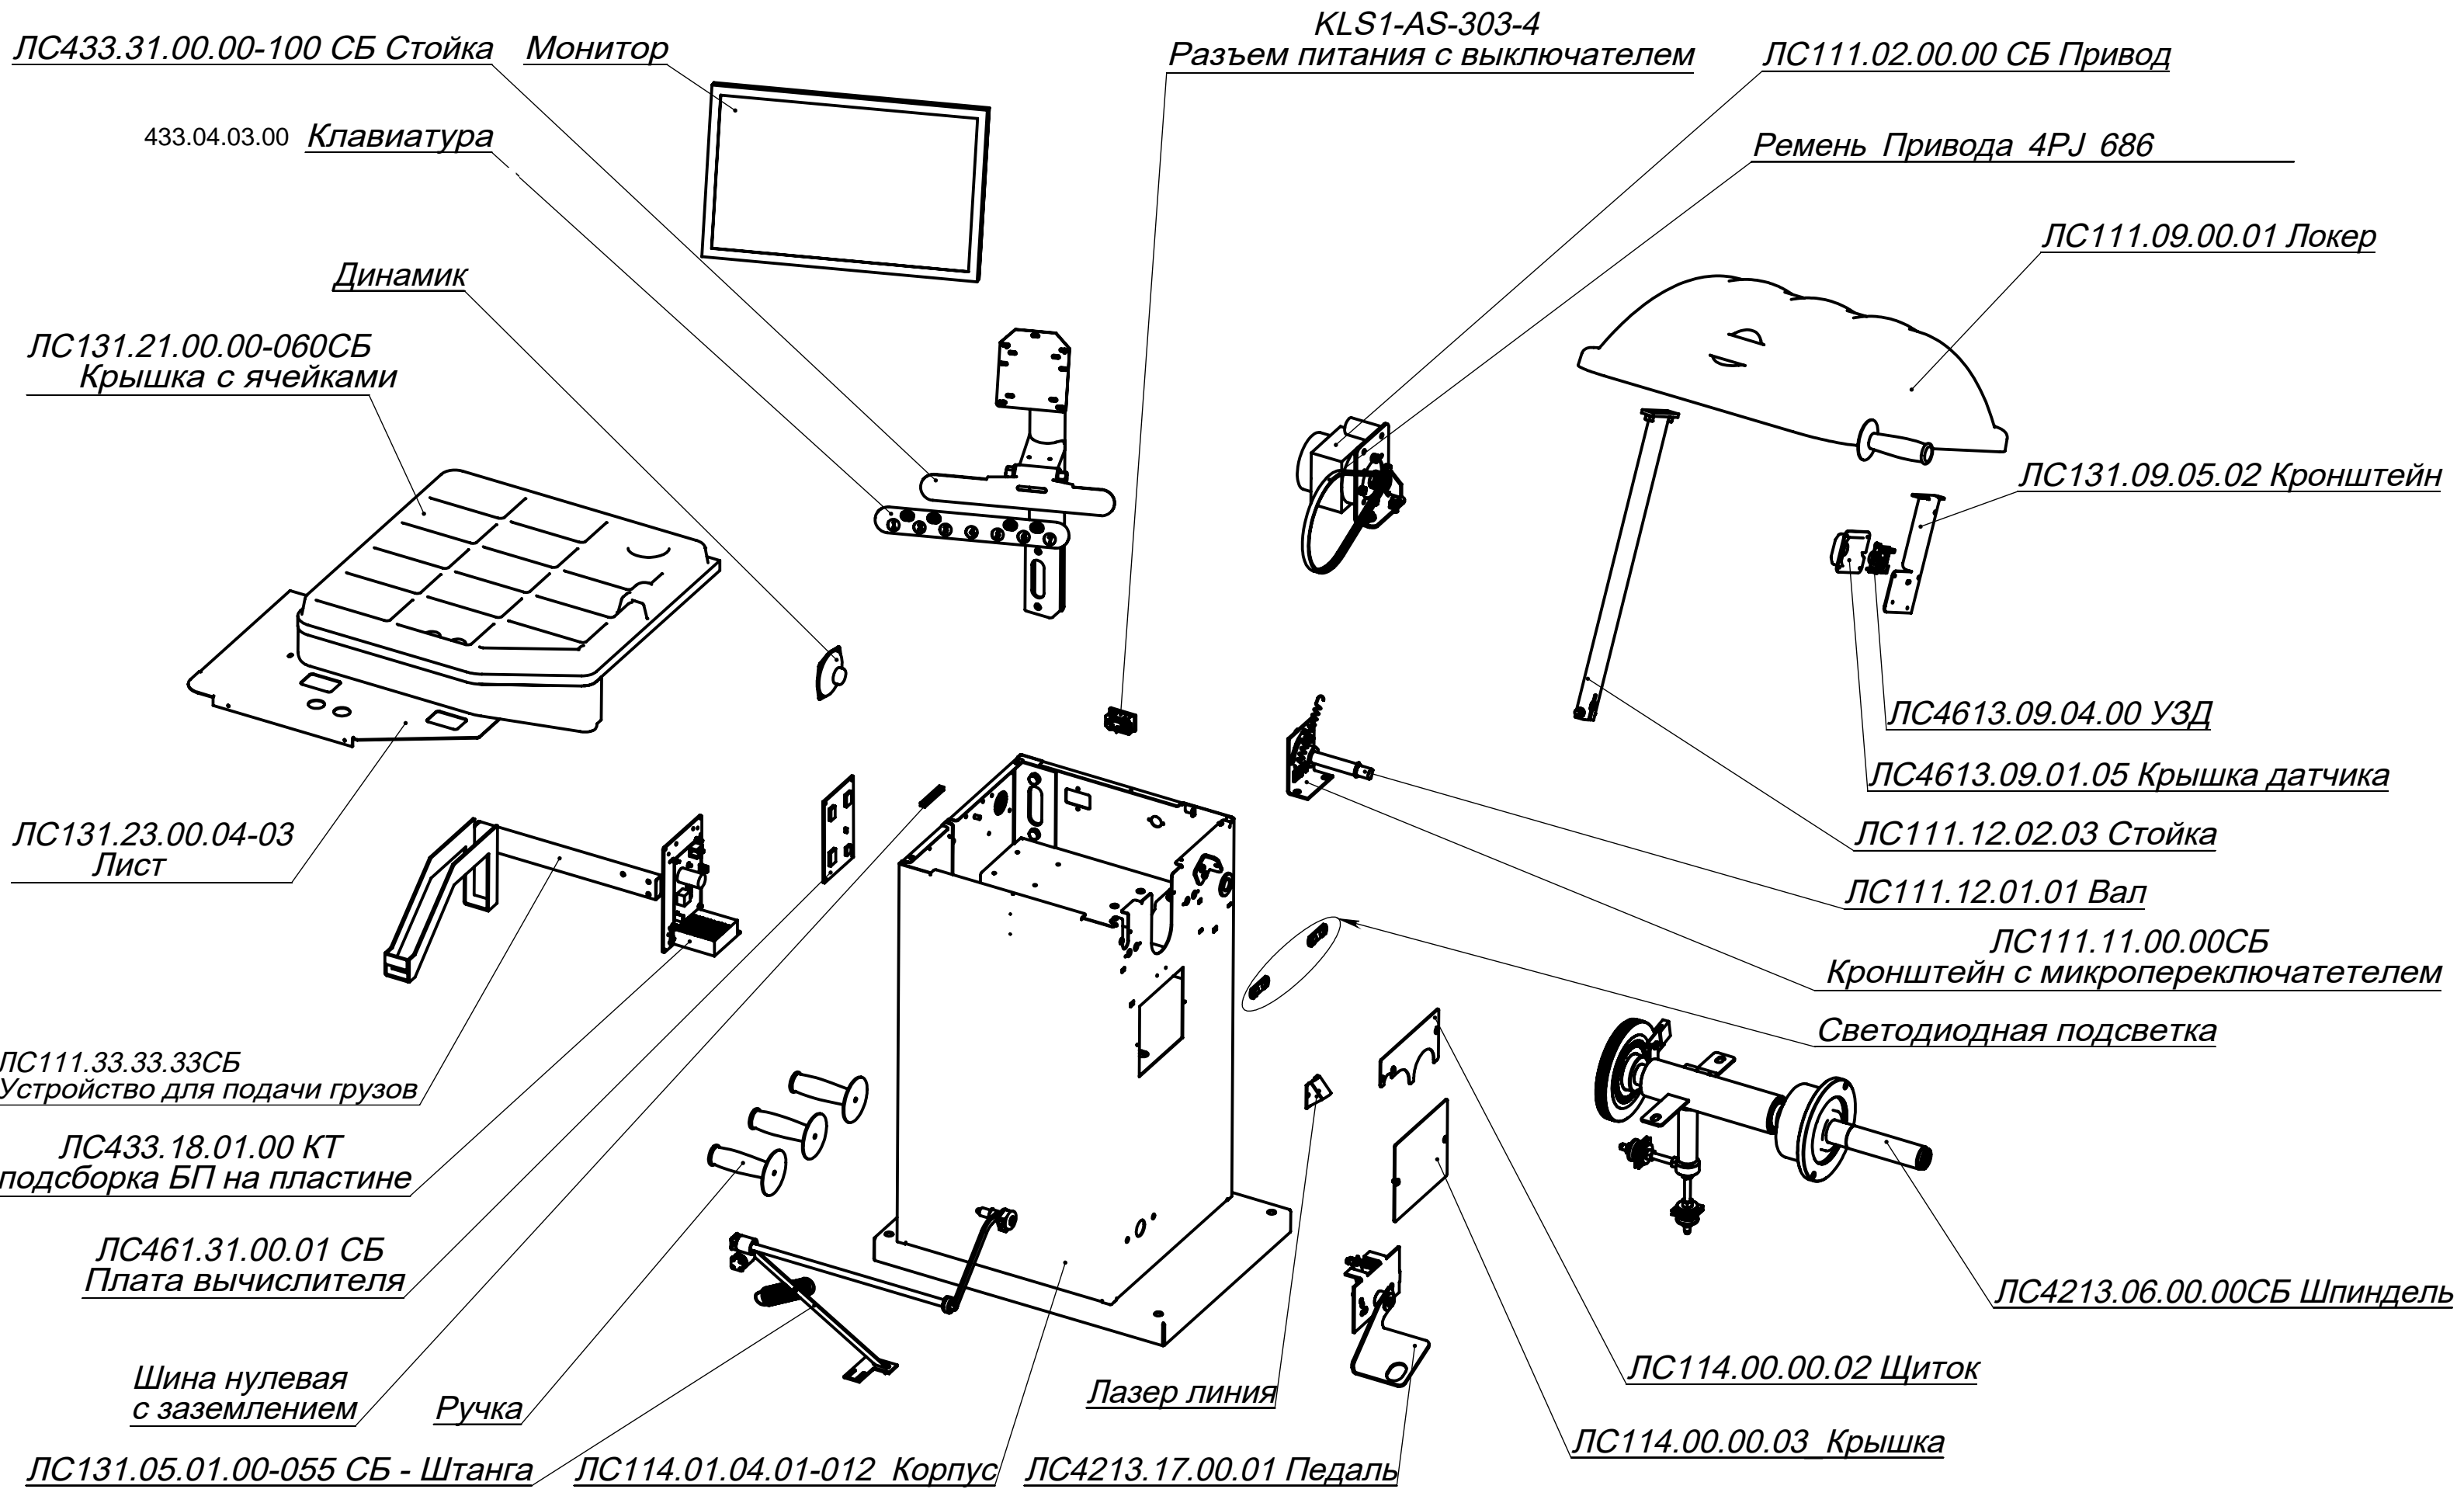

БАЛАНСИРОВОЧНЫЙ СТАНОК PLAZA 5-2S (ЛС114.01.00.00-21)

ЛС4213.06.00.00-10 Шпиндель

ЛС131.05.01.00-055 СБ - Штанга

ЛС2М.03.00.00СБ_Привод

ЛС4213.17.00.00 Педаль

ЛС42В.30.00.01 Пружина

ЛС4213.17.02.00 Кронштейн

ЛС4213.17.00.01 Педаль

ЛС4213.17.01.00 Ось