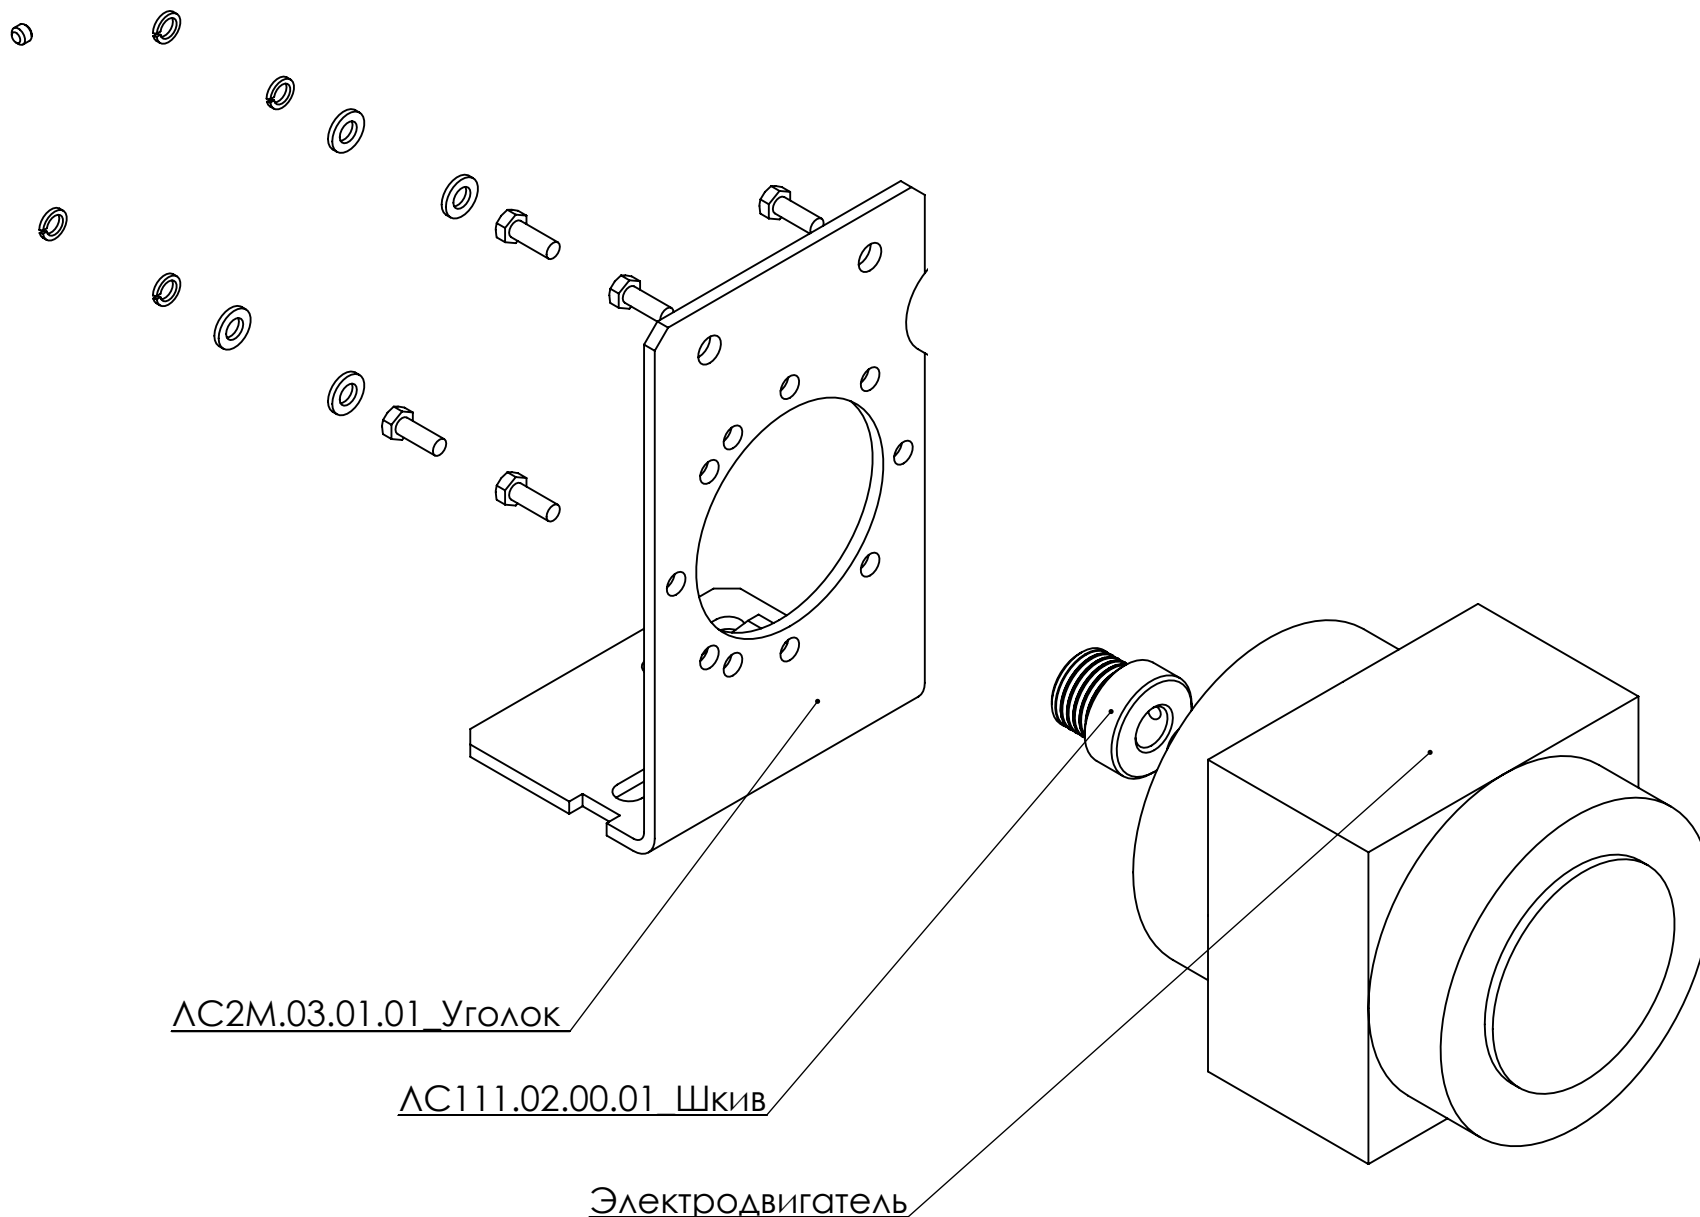

БАЛАНСИРОВОЧНЫЙ СТАНОК PLAZA 5-2S (ЛС114.01.00.00-21)

ЛС4213.06.00.00-10 Шпиндель

ЛС131.05.01.00-055 СБ - Штанга

ЛС2М.03.00.00СБ_Привод

ЛС4213.17.00.00 Педаль

ЛС42В.30.00.01 Пружина

ЛС4213.17.02.00 Кронштейн

ЛС4213.17.00.01 Педаль

ЛС4213.17.01.00 Ось