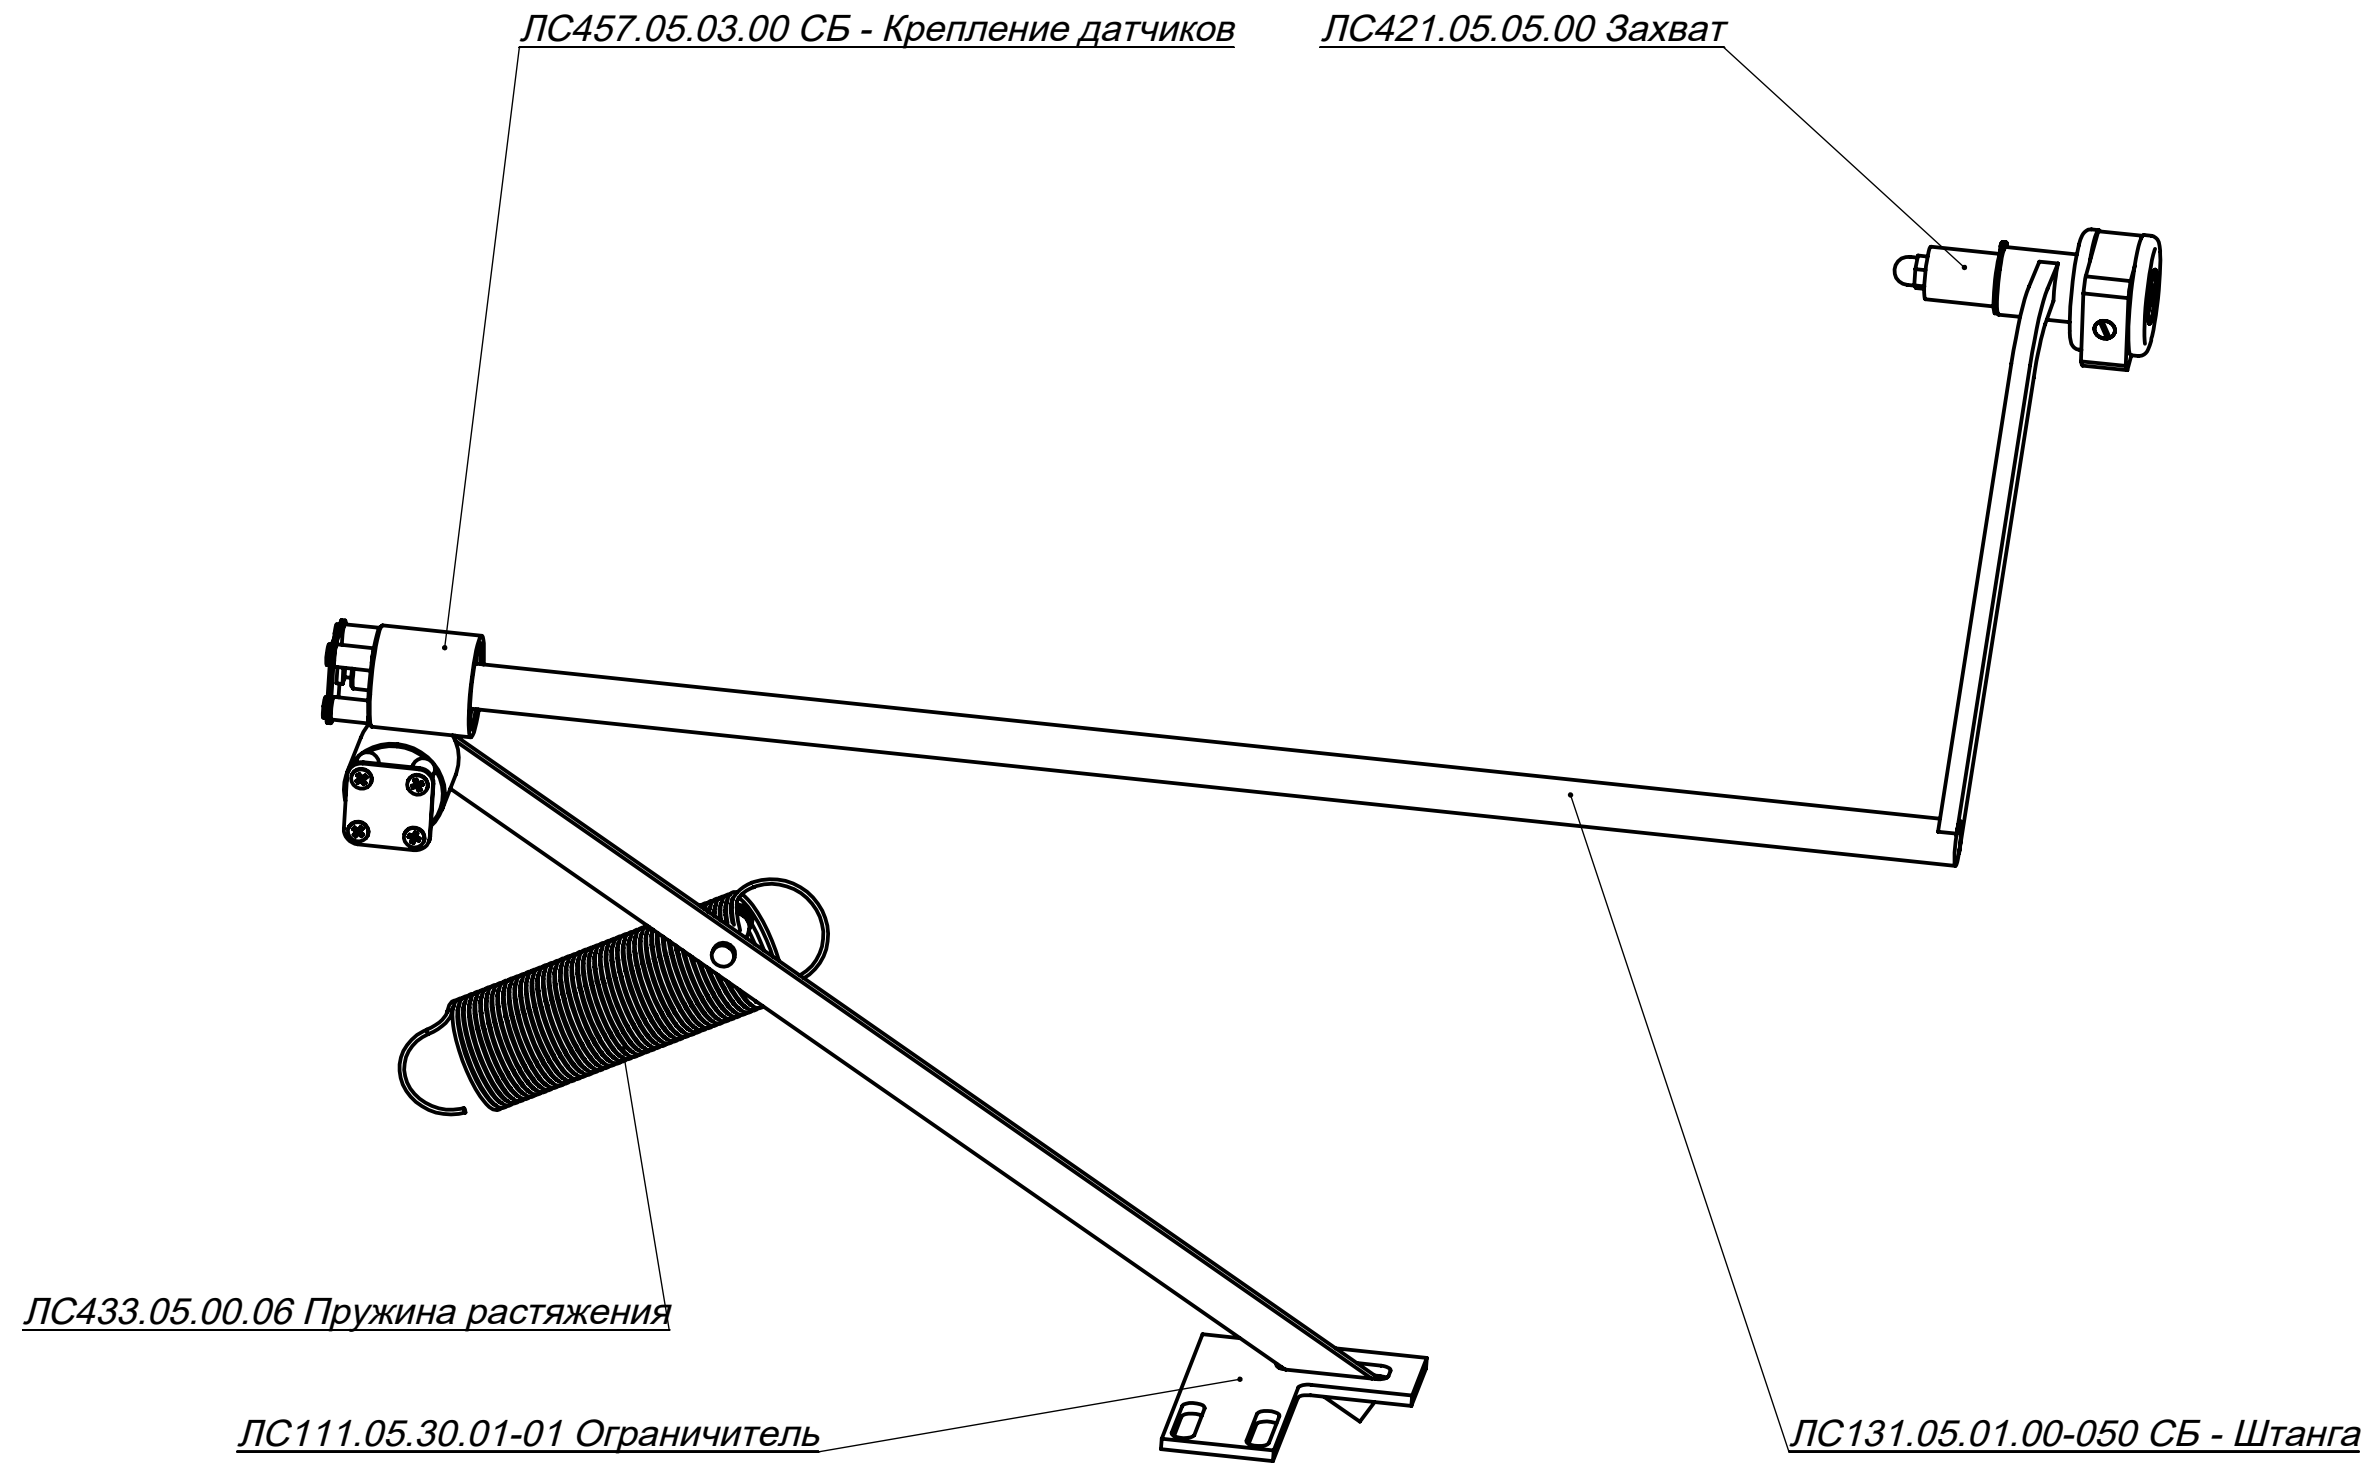

БАЛАНСИРОВОЧНЫЙ СТАНОК PLAZA 5-2S (ЛС114.01.00.00-21)

ЛС4213.06.00.00-10 Шпиндель

ЛС131.05.01.00-055 СБ - Штанга

ЛС2М.03.00.00СБ_Привод

ЛС4213.17.00.00 Педаль

ЛС42В.30.00.01 Пружина

ЛС4213.17.02.00 Кронштейн

ЛС4213.17.00.01 Педаль

ЛС4213.17.01.00 Ось