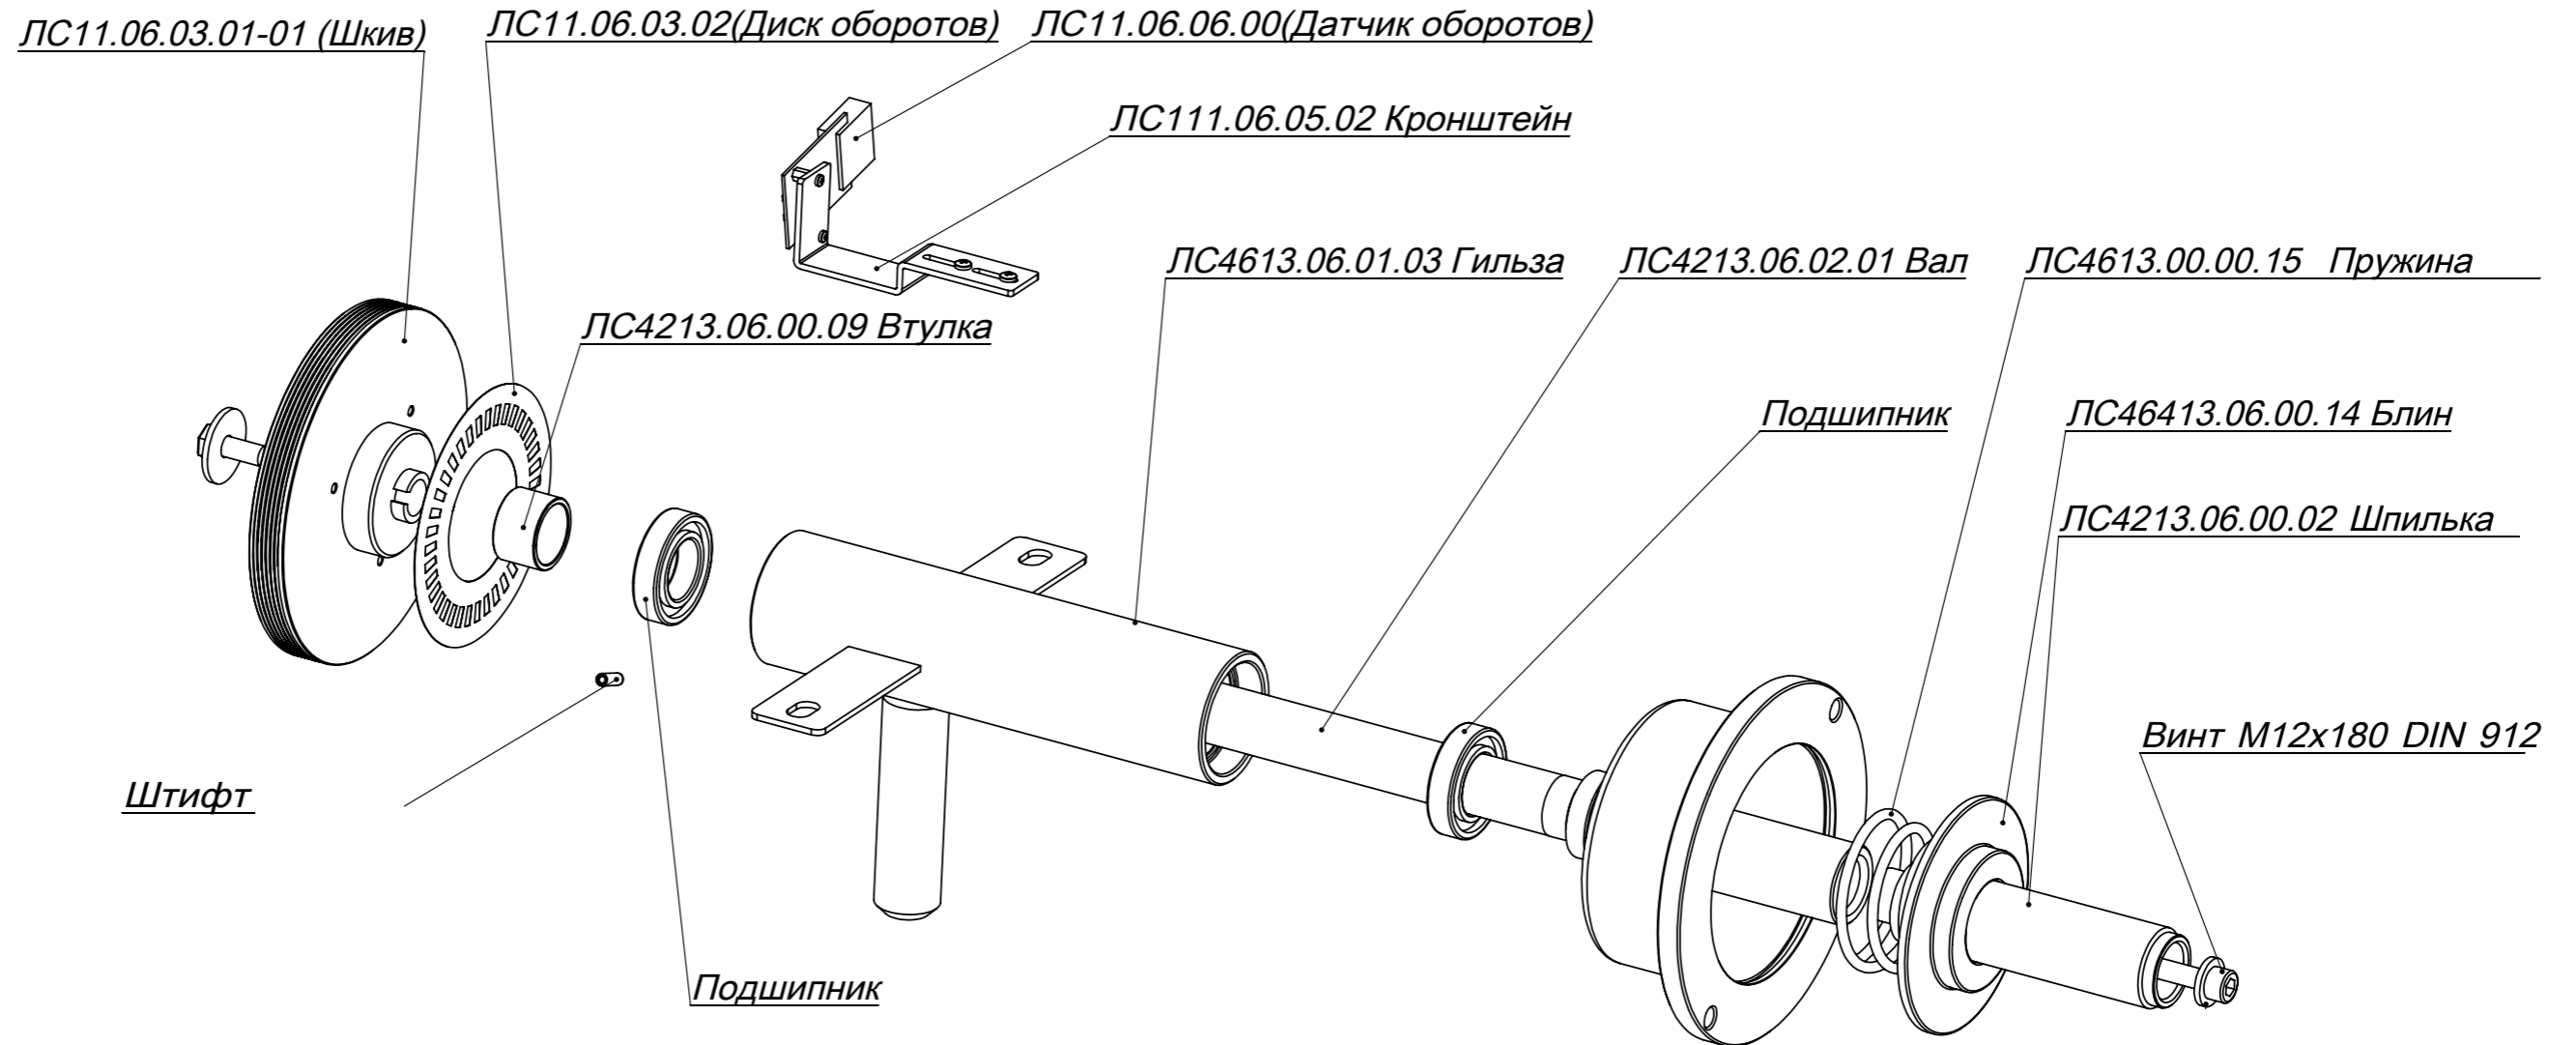

БАЛАНСИРОВОЧНЫЙ СТАНОК PLAZA 5-2S (ЛС114.01.00.00-21)

ЛС4213.06.00.00-10 Шпиндель

ЛС131.05.01.00-055 СБ - Штанга

ЛС2М.03.00.00СБ_Привод

ЛС4213.17.00.00 Педаль

ЛС42В.30.00.01 Пружина

ЛС4213.17.02.00 Кронштейн

ЛС4213.17.00.01 Педаль

ЛС4213.17.01.00 Ось