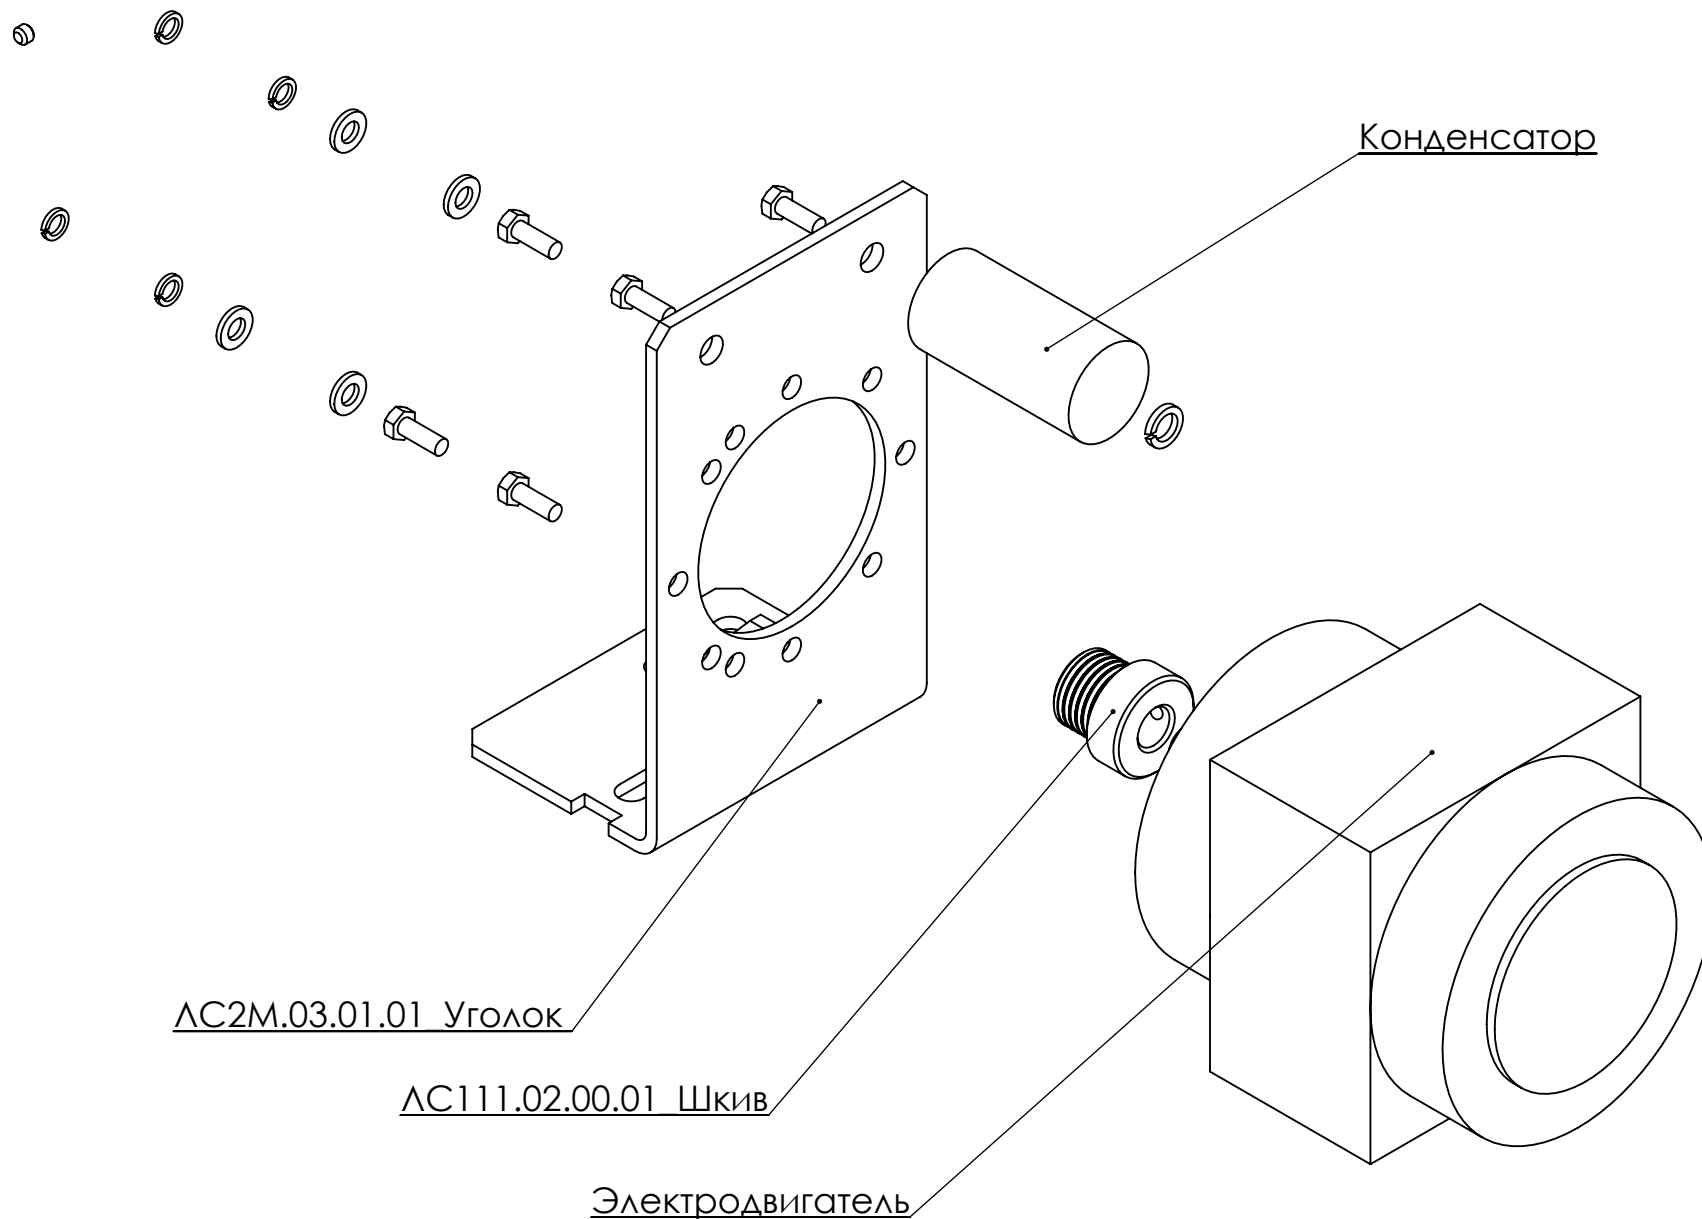

Станок балансировочный SMART

Л4213.06.00.00-01 Шпиндель

ЛС111.05.00.00-01 Штанга дистанции

АС2М.03.00.00СБ_Привод

ЛС2М.12.00.00-01 БЛОК ПИТАНИЯ

ЛС111.22.00.00-010 ПУЛЬТ