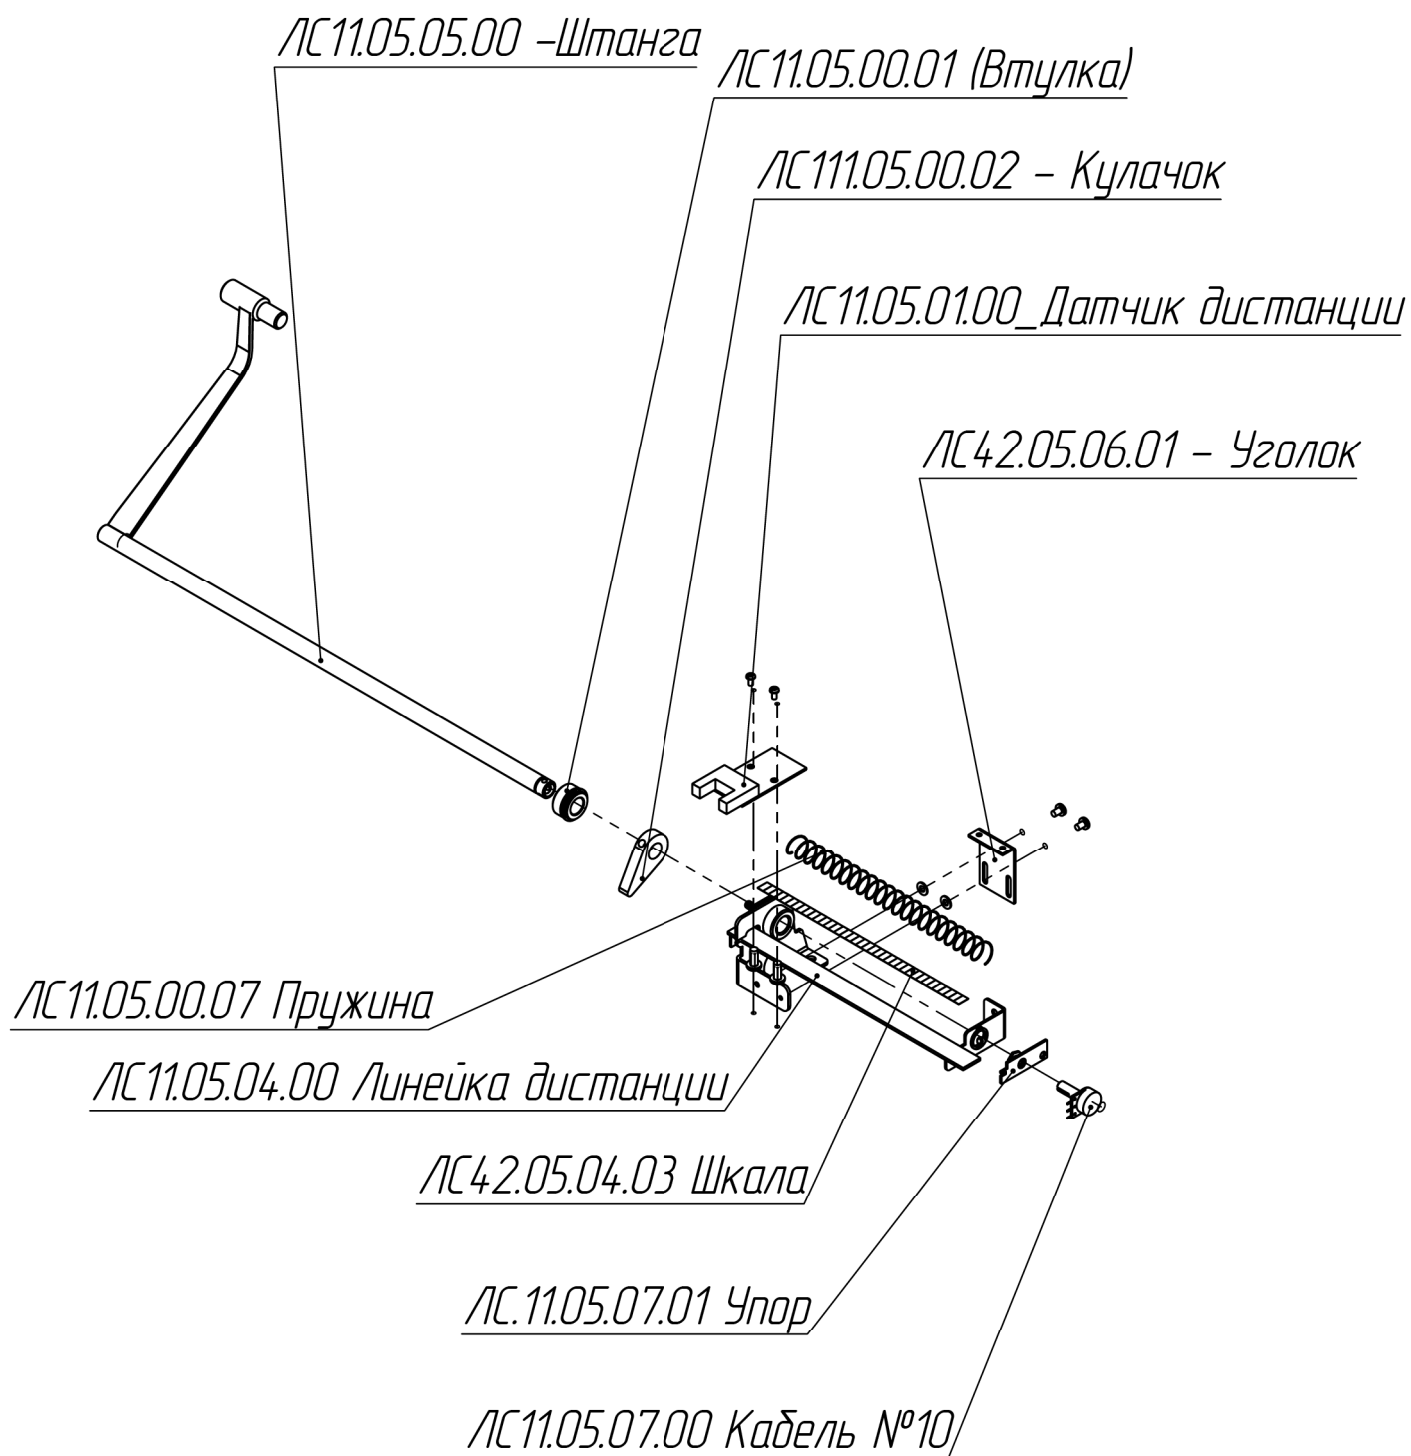

Станок балансировочный SMART

Л4213.06.00.00-01 Шпиндель

ЛС111.05.00.00-01 Штанга дистанции

АС2М.03.00.00СБ_Привод

ЛС2М.12.00.00-01 БЛОК ПИТАНИЯ

ЛС111.22.00.00-010 ПУЛЬТ