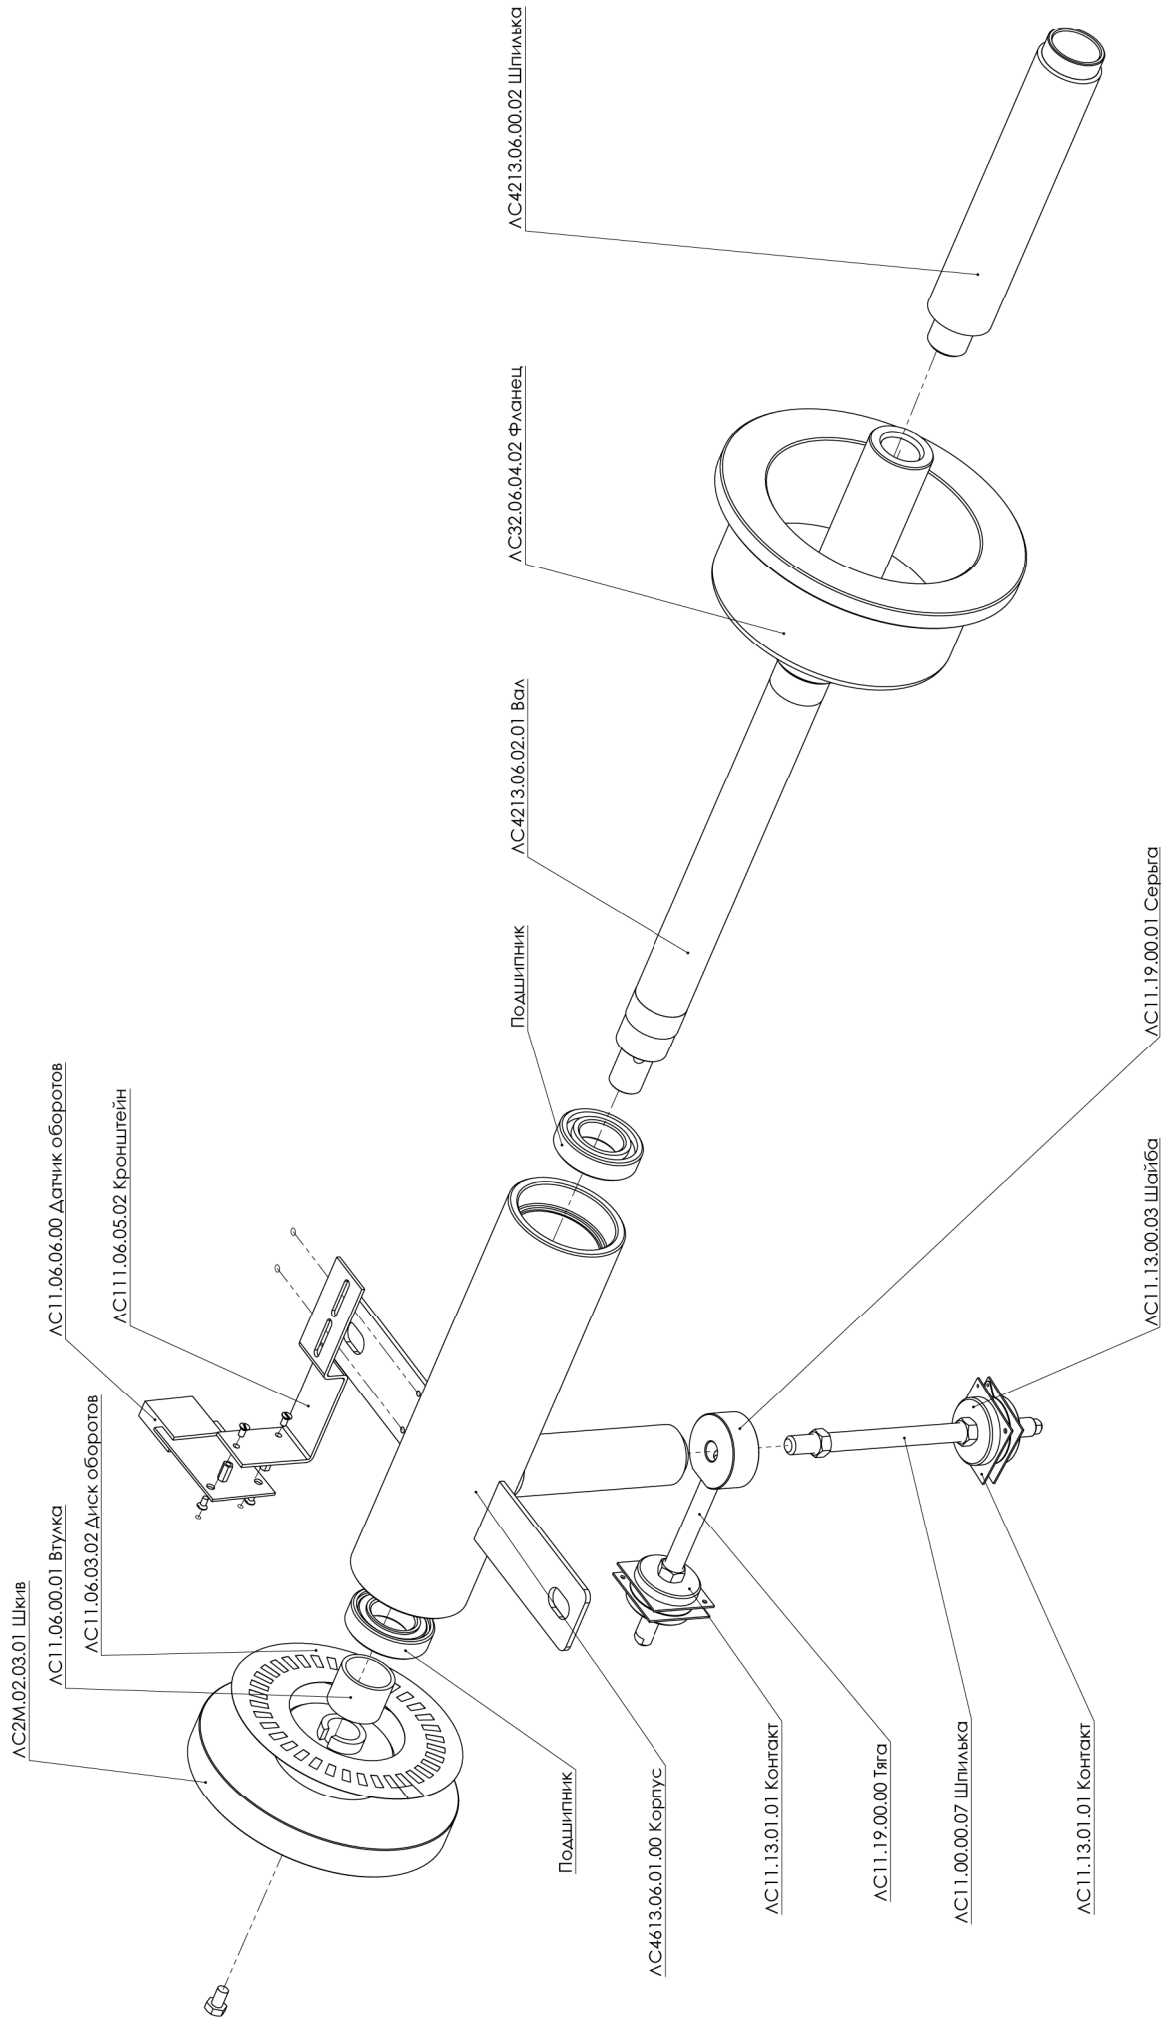

Станок балансировочный SMART

Л4213.06.00.00-01 Шпиндель

ЛС111.05.00.00-01 Штанга дистанции

АС2М.03.00.00СБ_Привод

ЛС2М.12.00.00-01 БЛОК ПИТАНИЯ

ЛС111.22.00.00-010 ПУЛЬТ