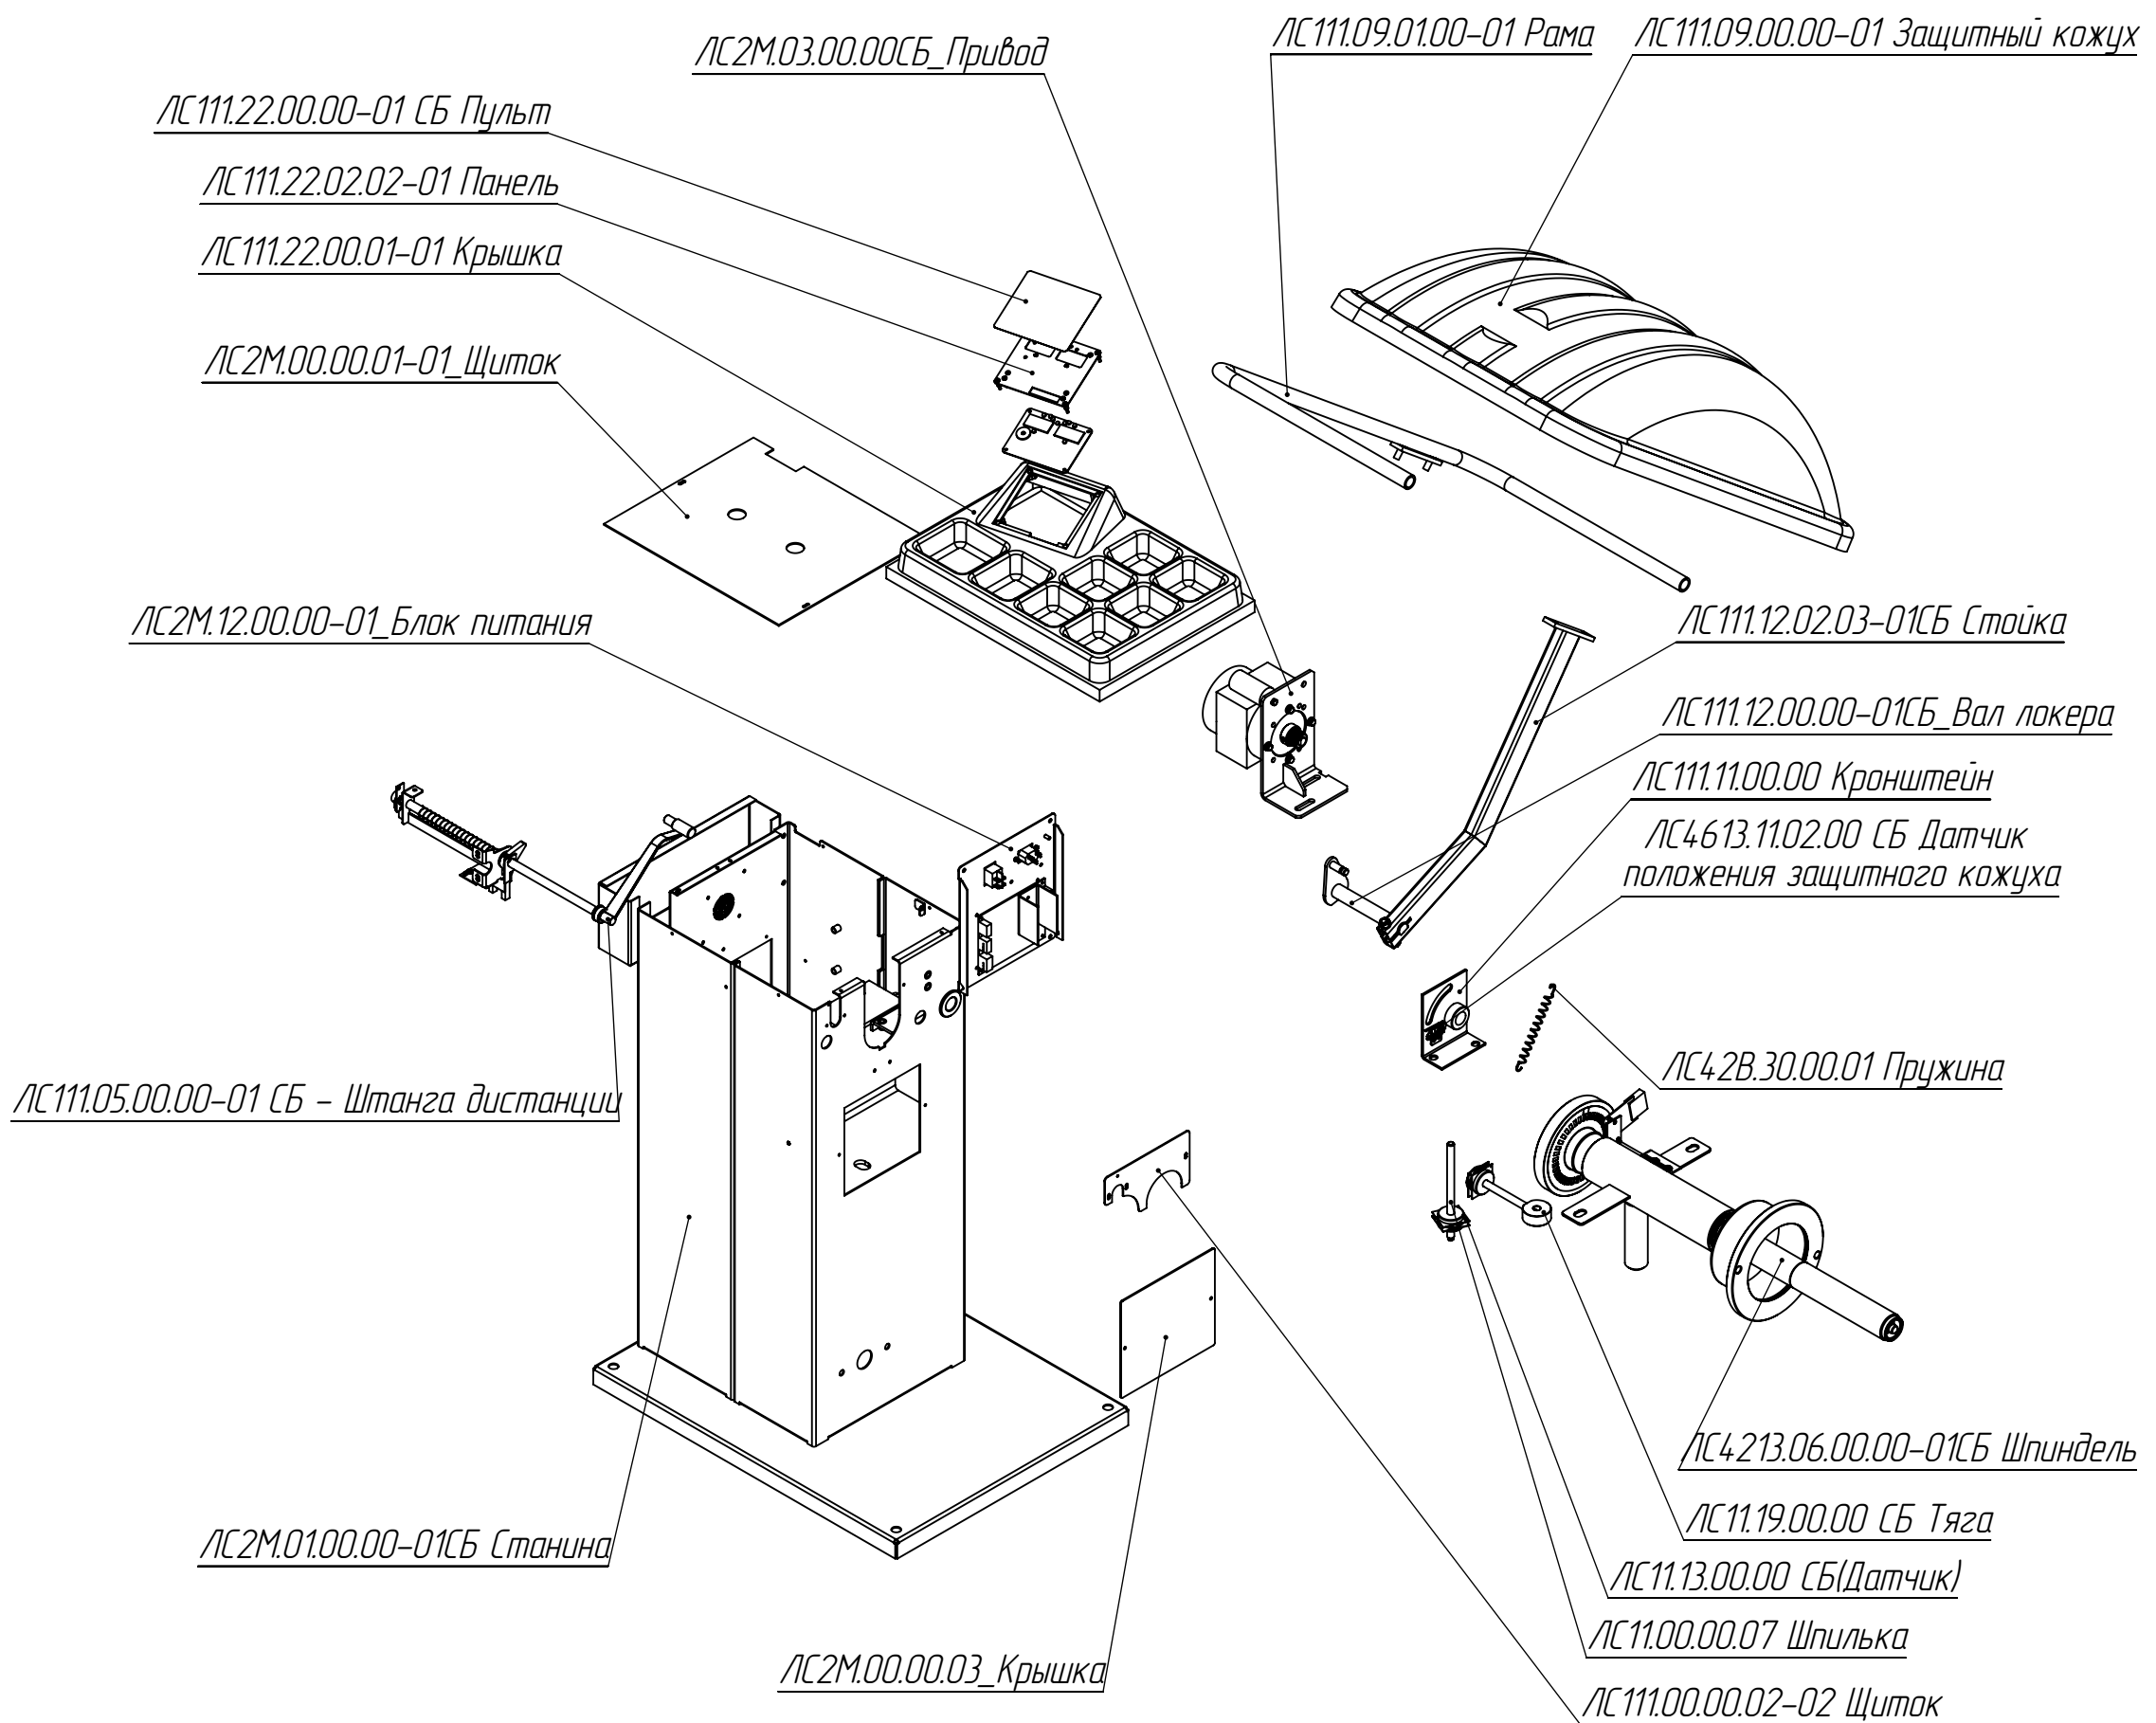

Станок балансировочный SMART

Л4213.06.00.00-01 Шпиндель

ЛС111.05.00.00-01 Штанга дистанции

АС2М.03.00.00СБ_Привод

ЛС2М.12.00.00-01 БЛОК ПИТАНИЯ

ЛС111.22.00.00-010 ПУЛЬТ