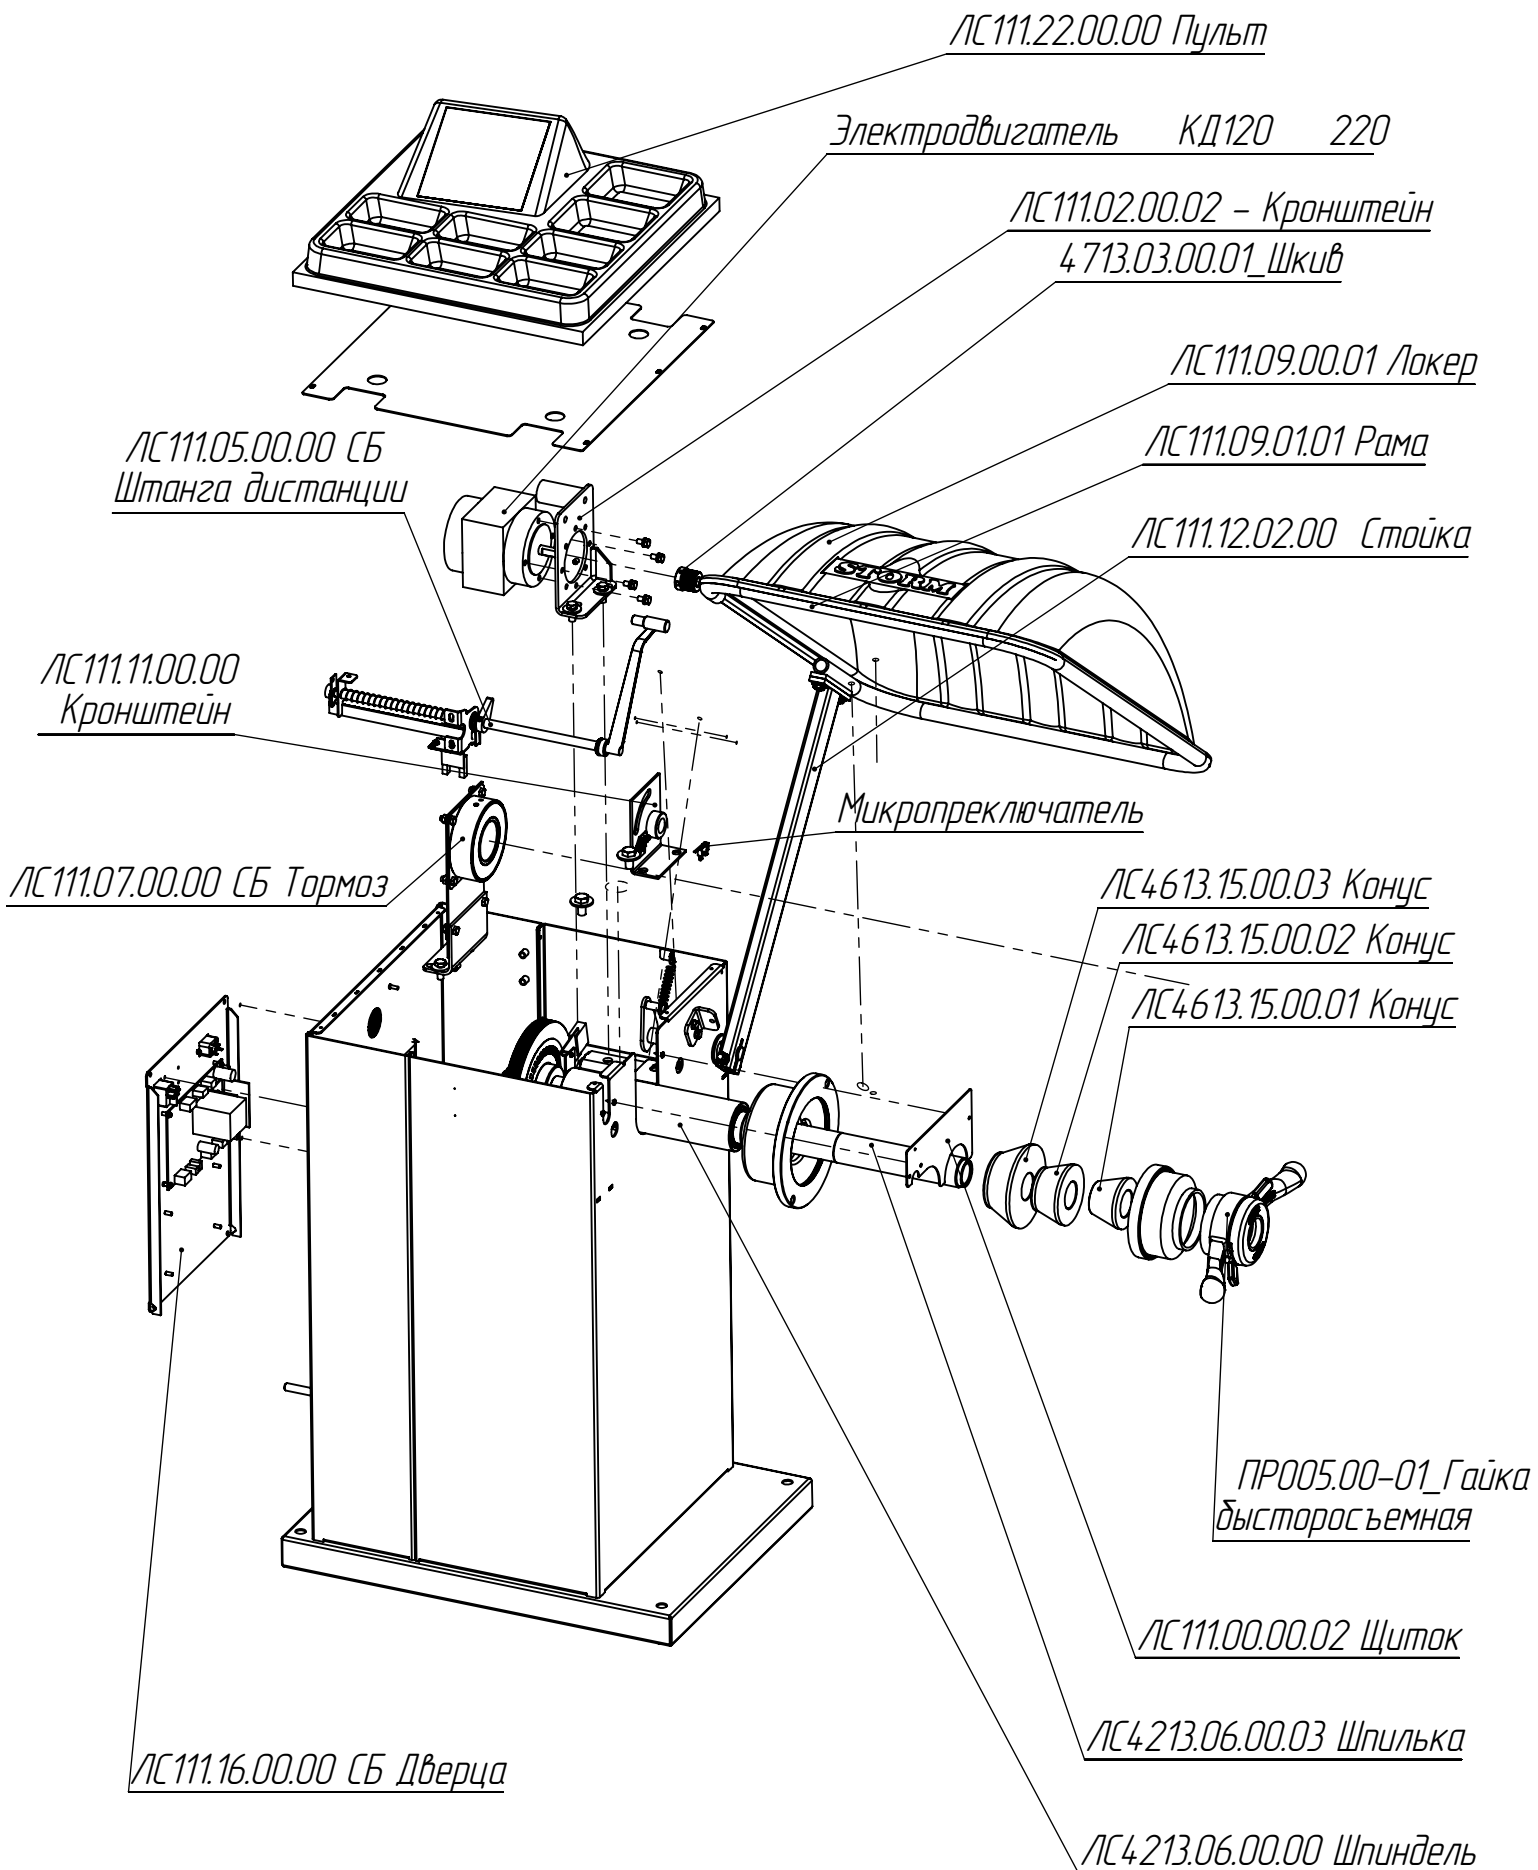

# Станок балансировочный

## ЛС111 "ПАТРИОТ 3"

### Содержание

Станок балансировочный ЛС111.00.00.00 .....	2
Пульт ЛС111.22.00.00 СБ.....	3
Штанга дистанции ЛС111.05.00.00.....	4
Шпиндель с пьезодатчиками ЛС4213.06.00.00.....	5
Тормоз ЛС111.07.00.00 .....	6
Дверца ЛС111.16.00.00.....	7

# ЛС111.00.00.00 Балансировочный станок ПАТРИОТ 3