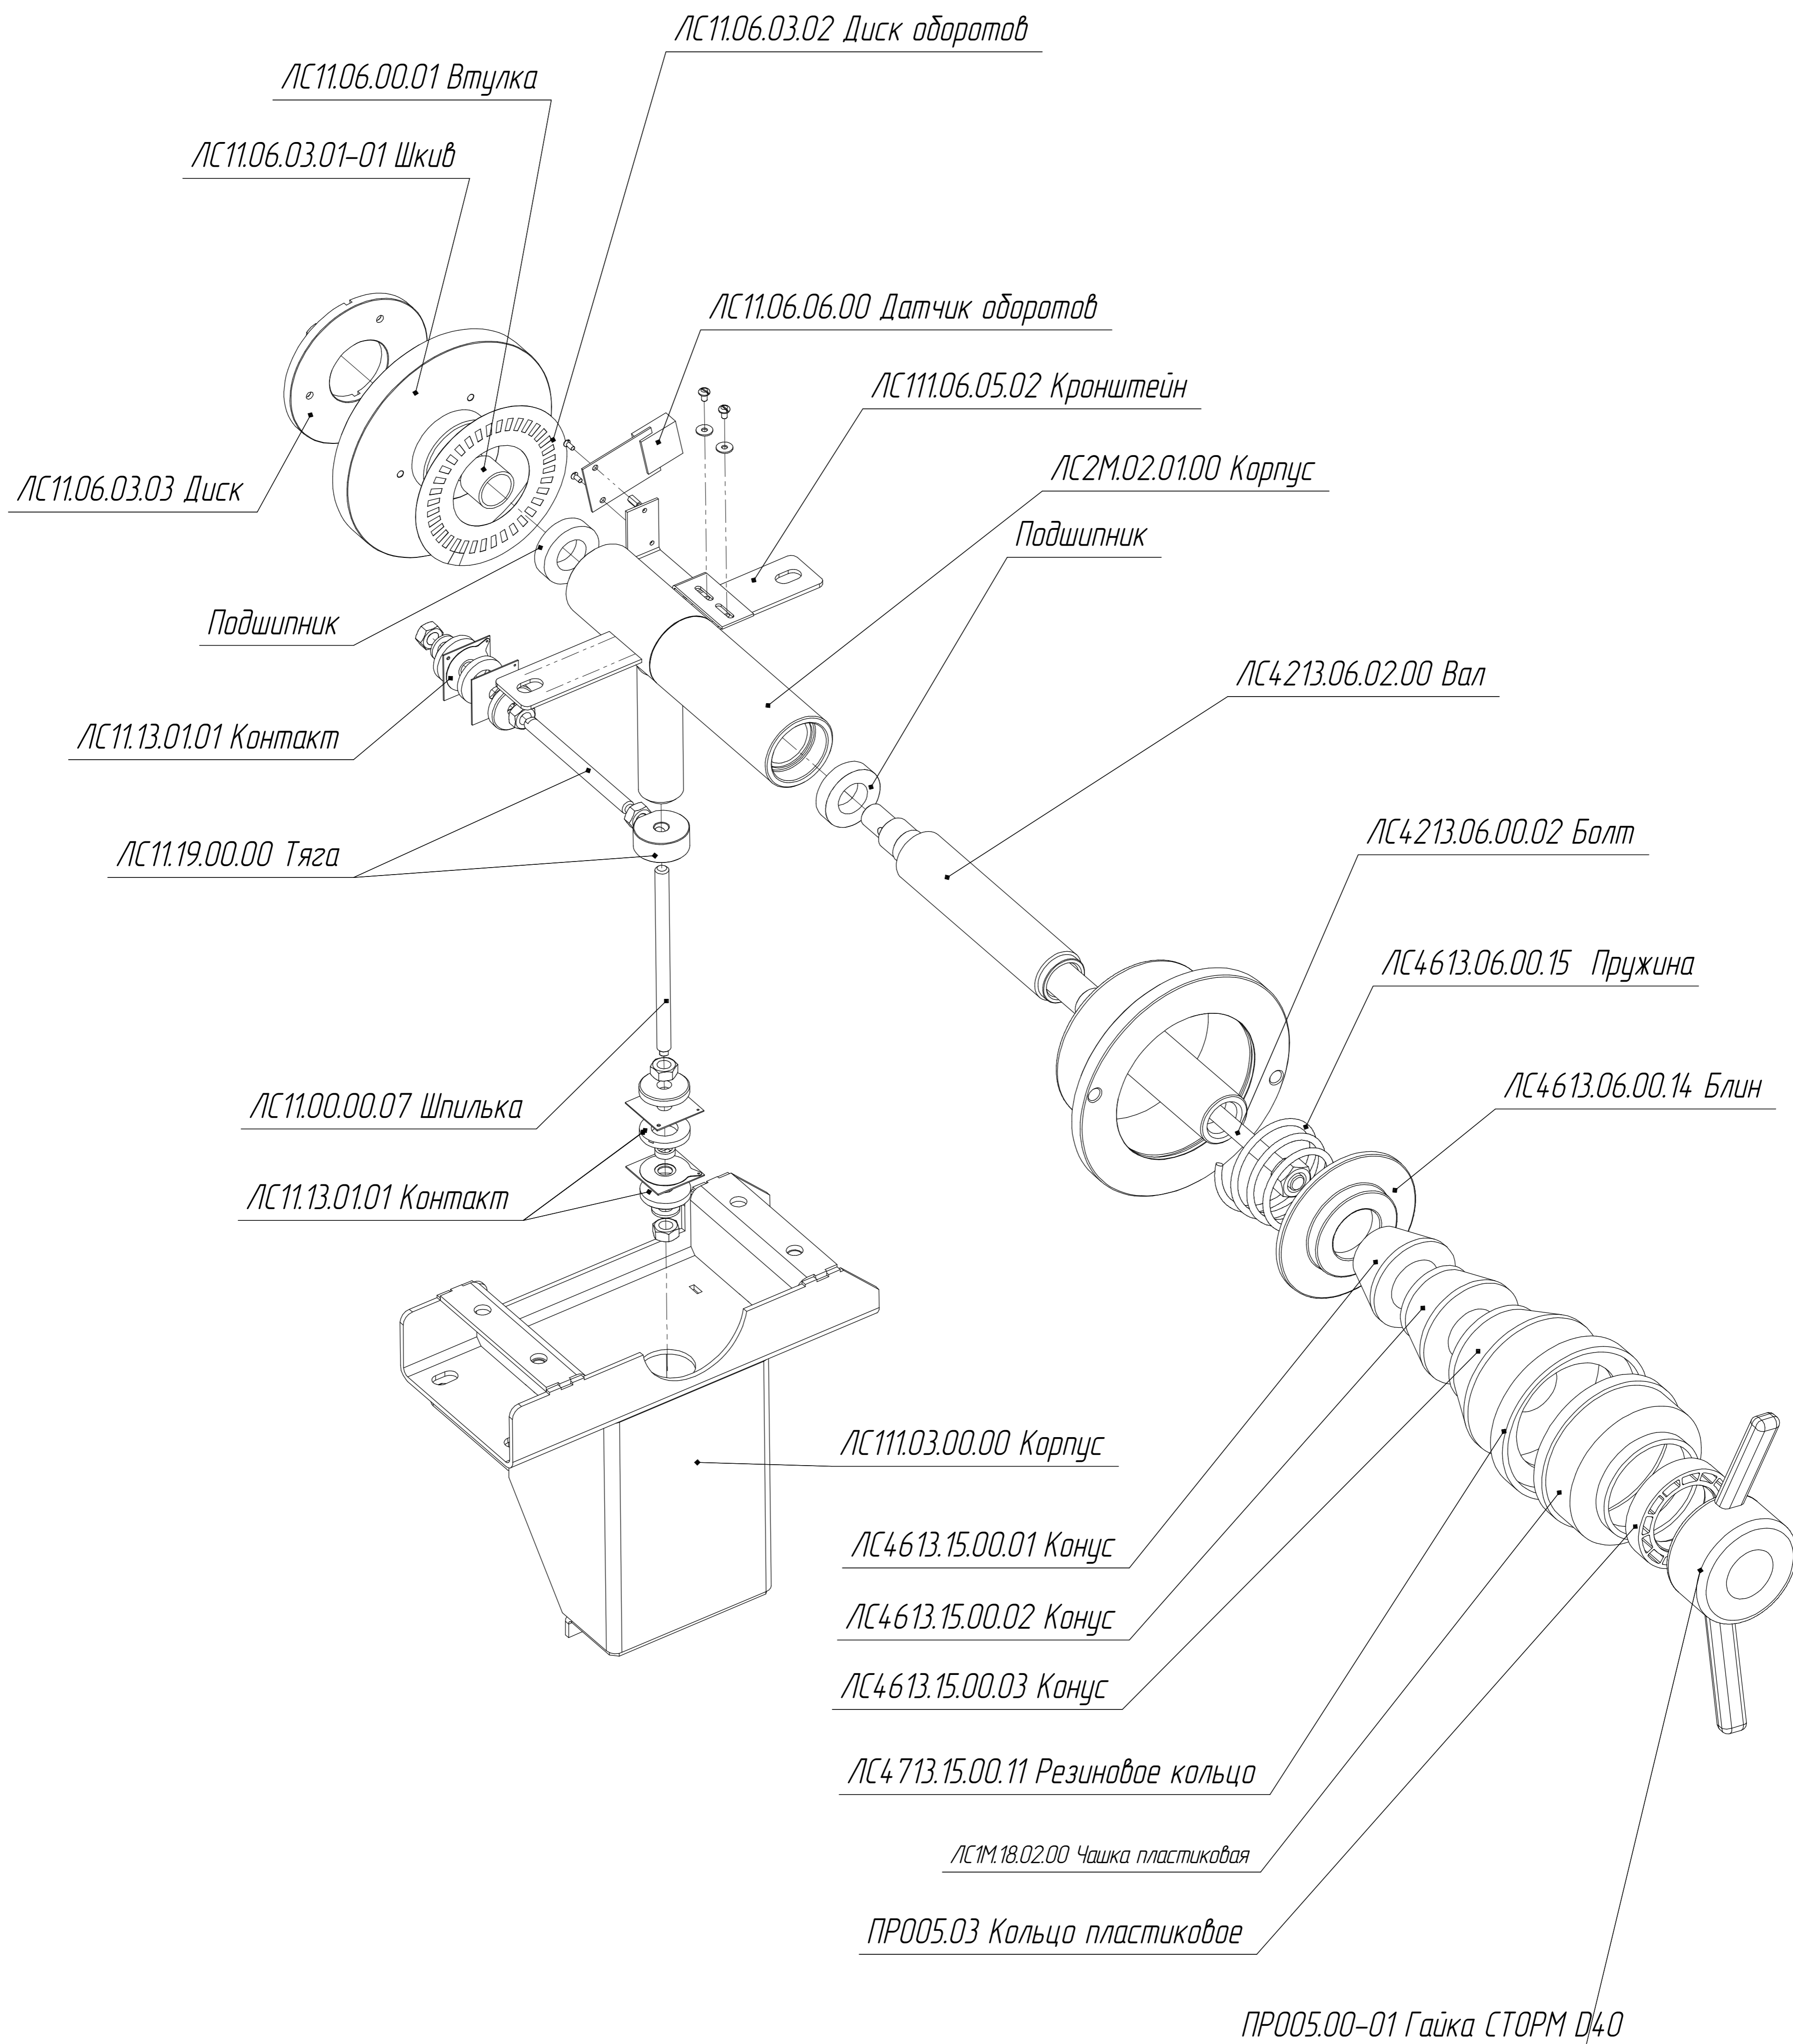

ЛС4213.06.00.00 Шпиндель