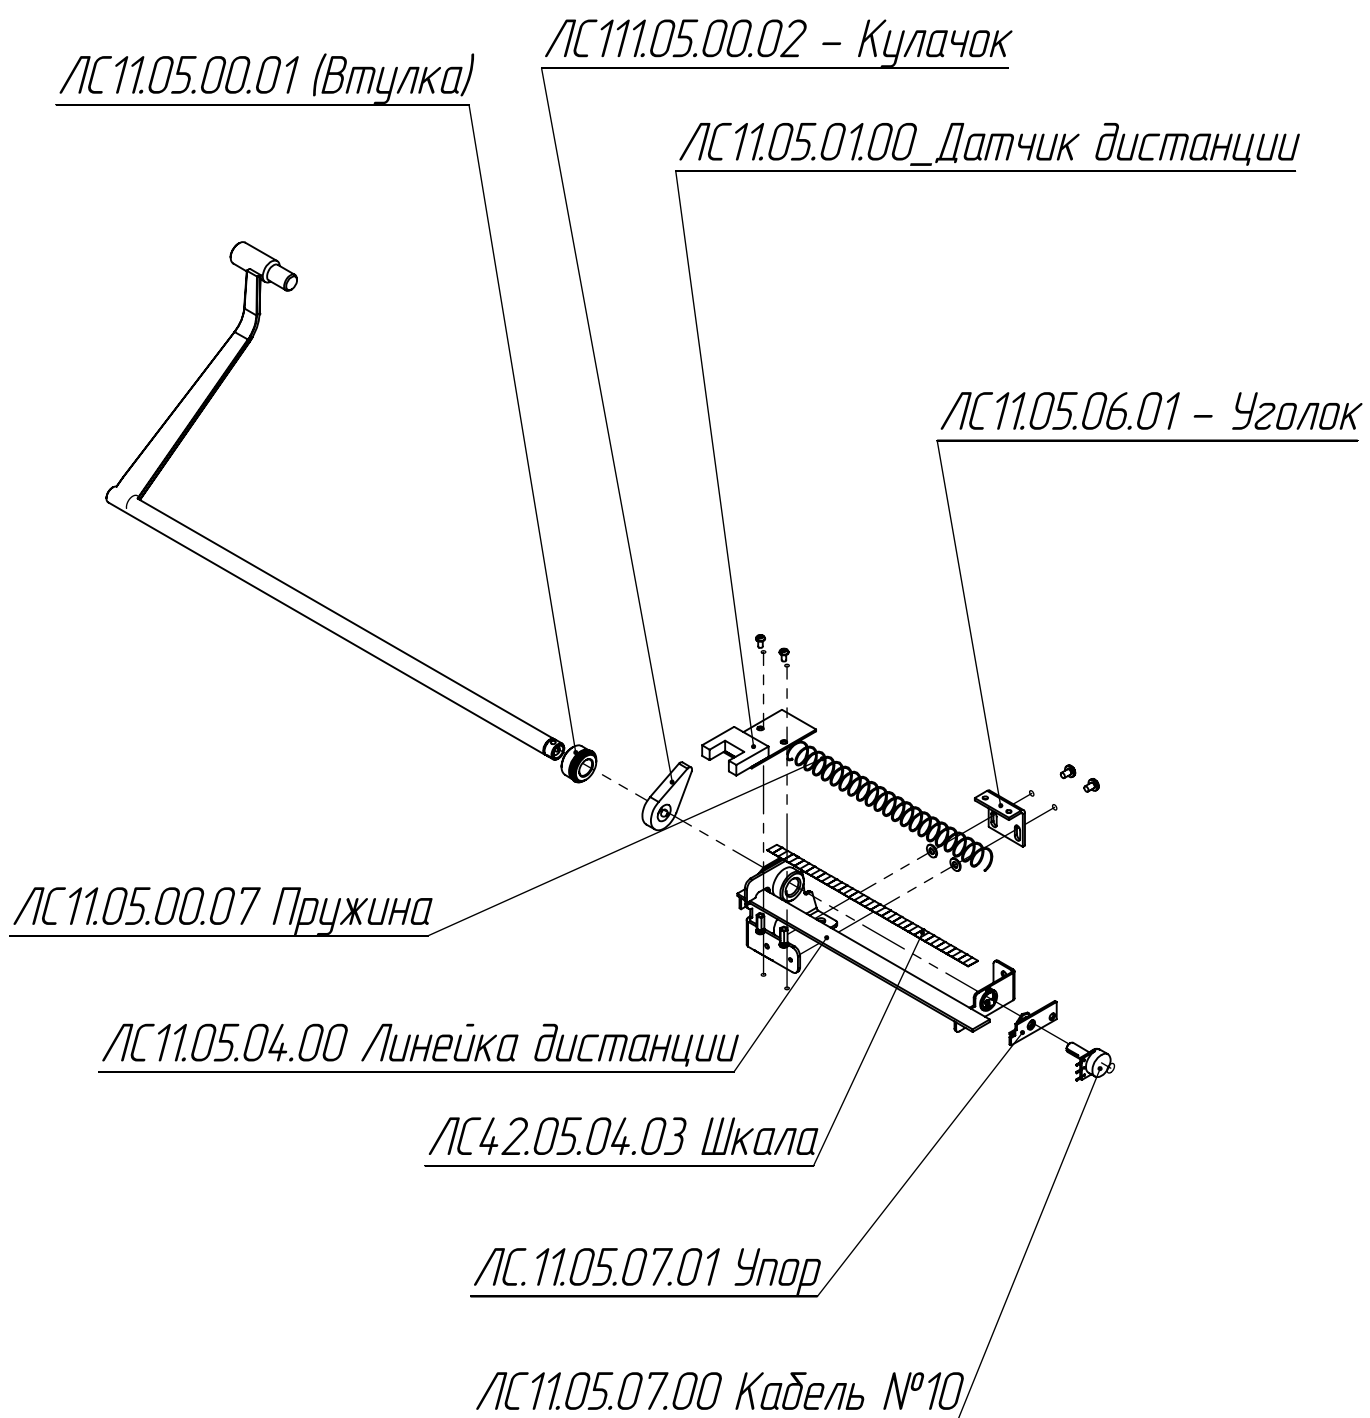

ЛС111.05.00.00 Штанга дистанции