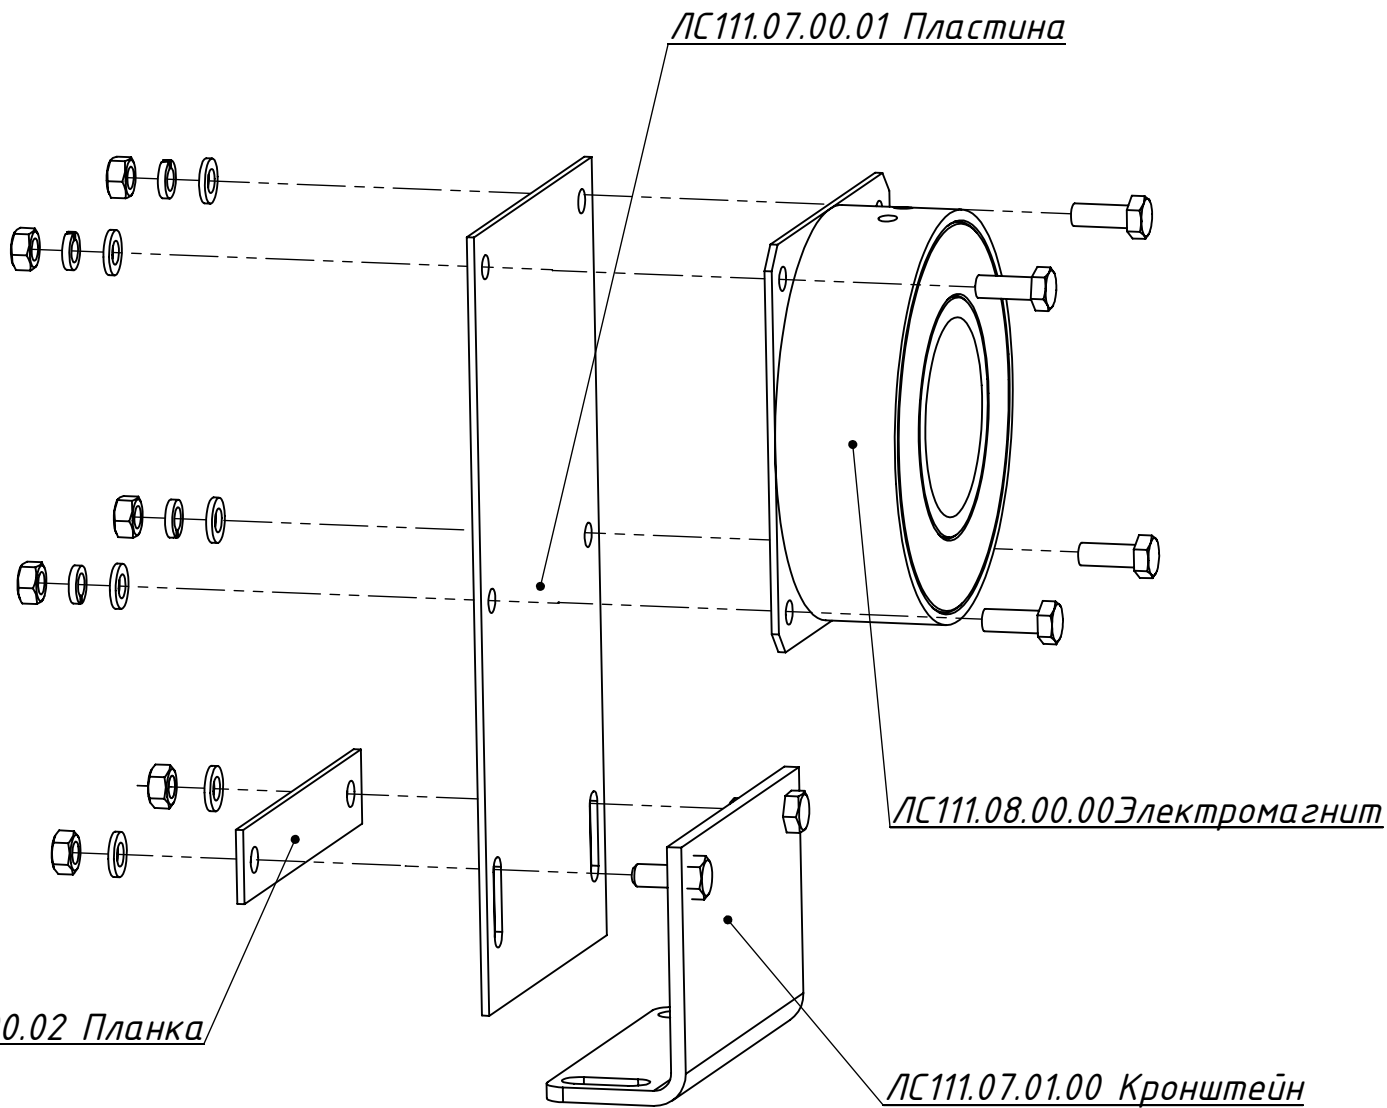

ЛС111.07.00.00 Тормоз