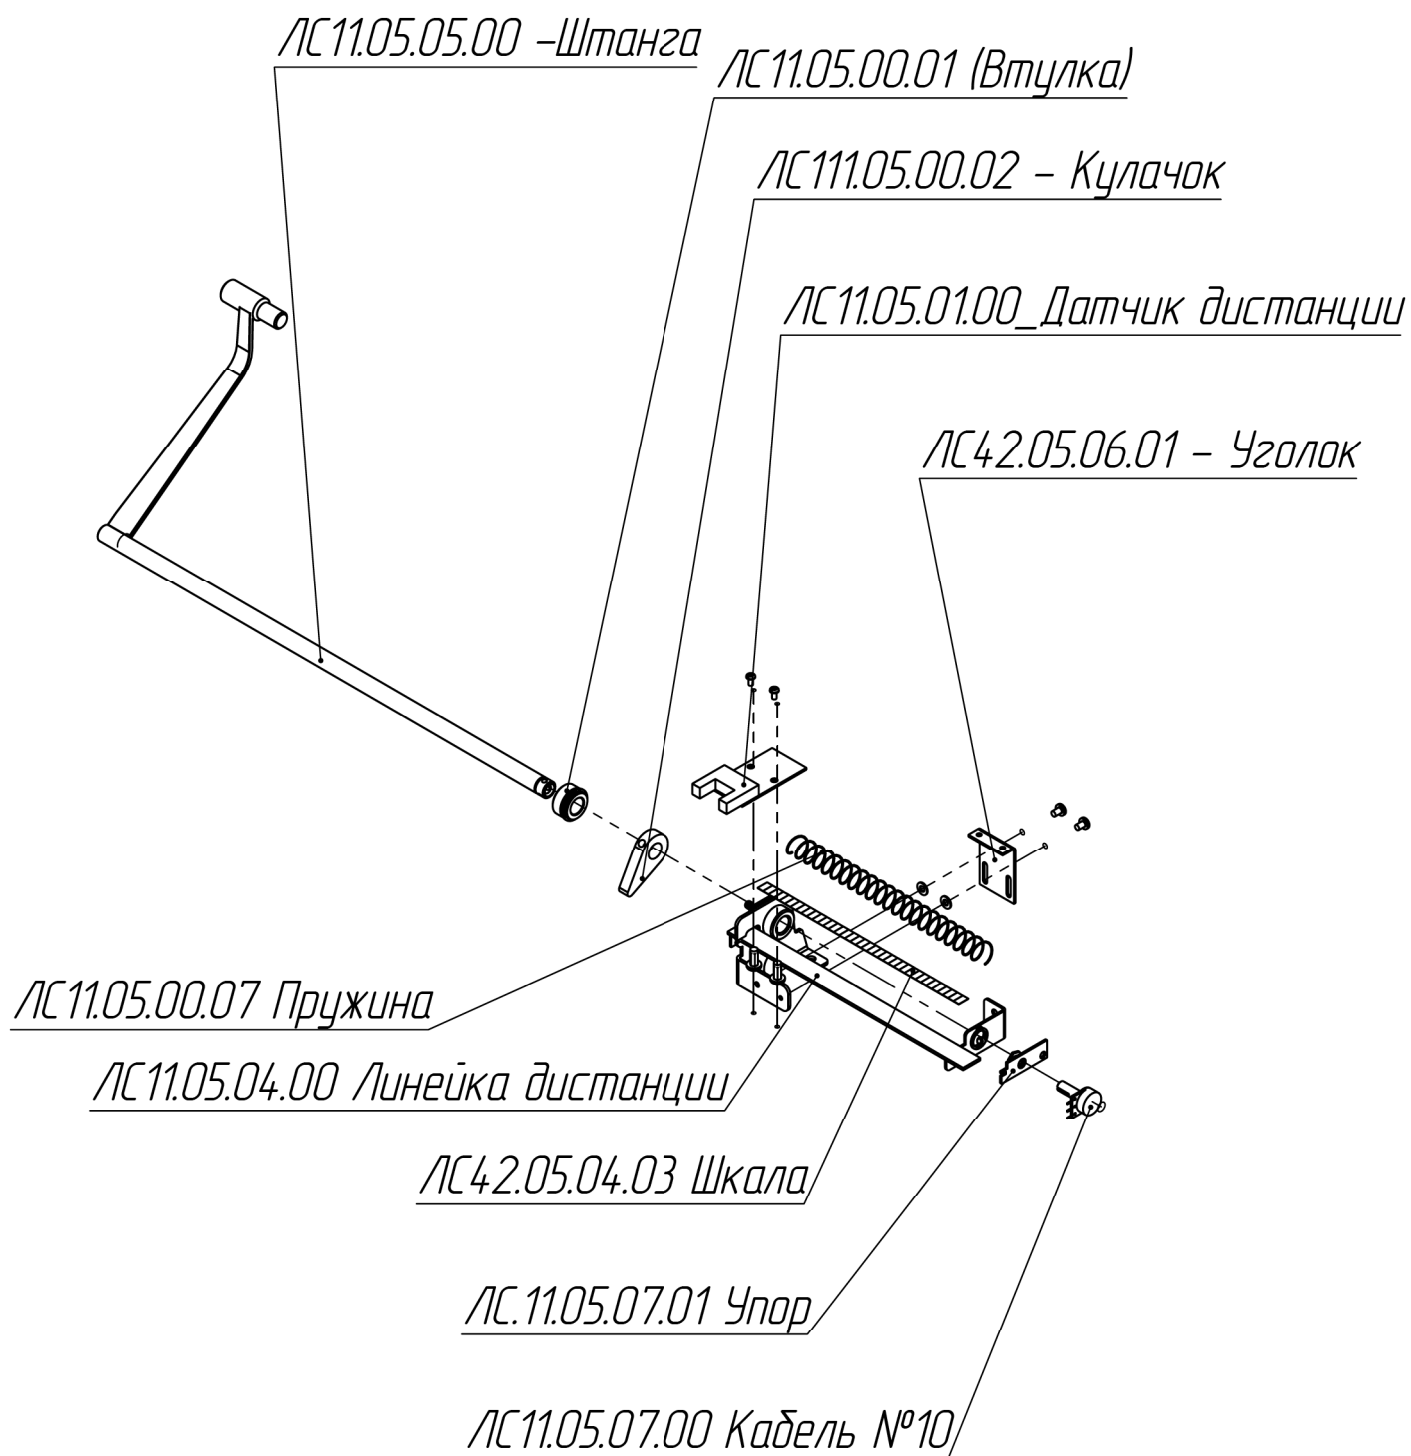

Станок балансировочный CHALLENGER-3

ЛС111.05.00.00-01 Штанга дистанции

АС2М.03.00.00СБ_Привод

ЛС2М.12.00.00-01 БЛОК ПИТАНИЯ

ЛС111.22.00.00-010 ПУЛЬТ

ЛС4213.17.00.00 Педаль