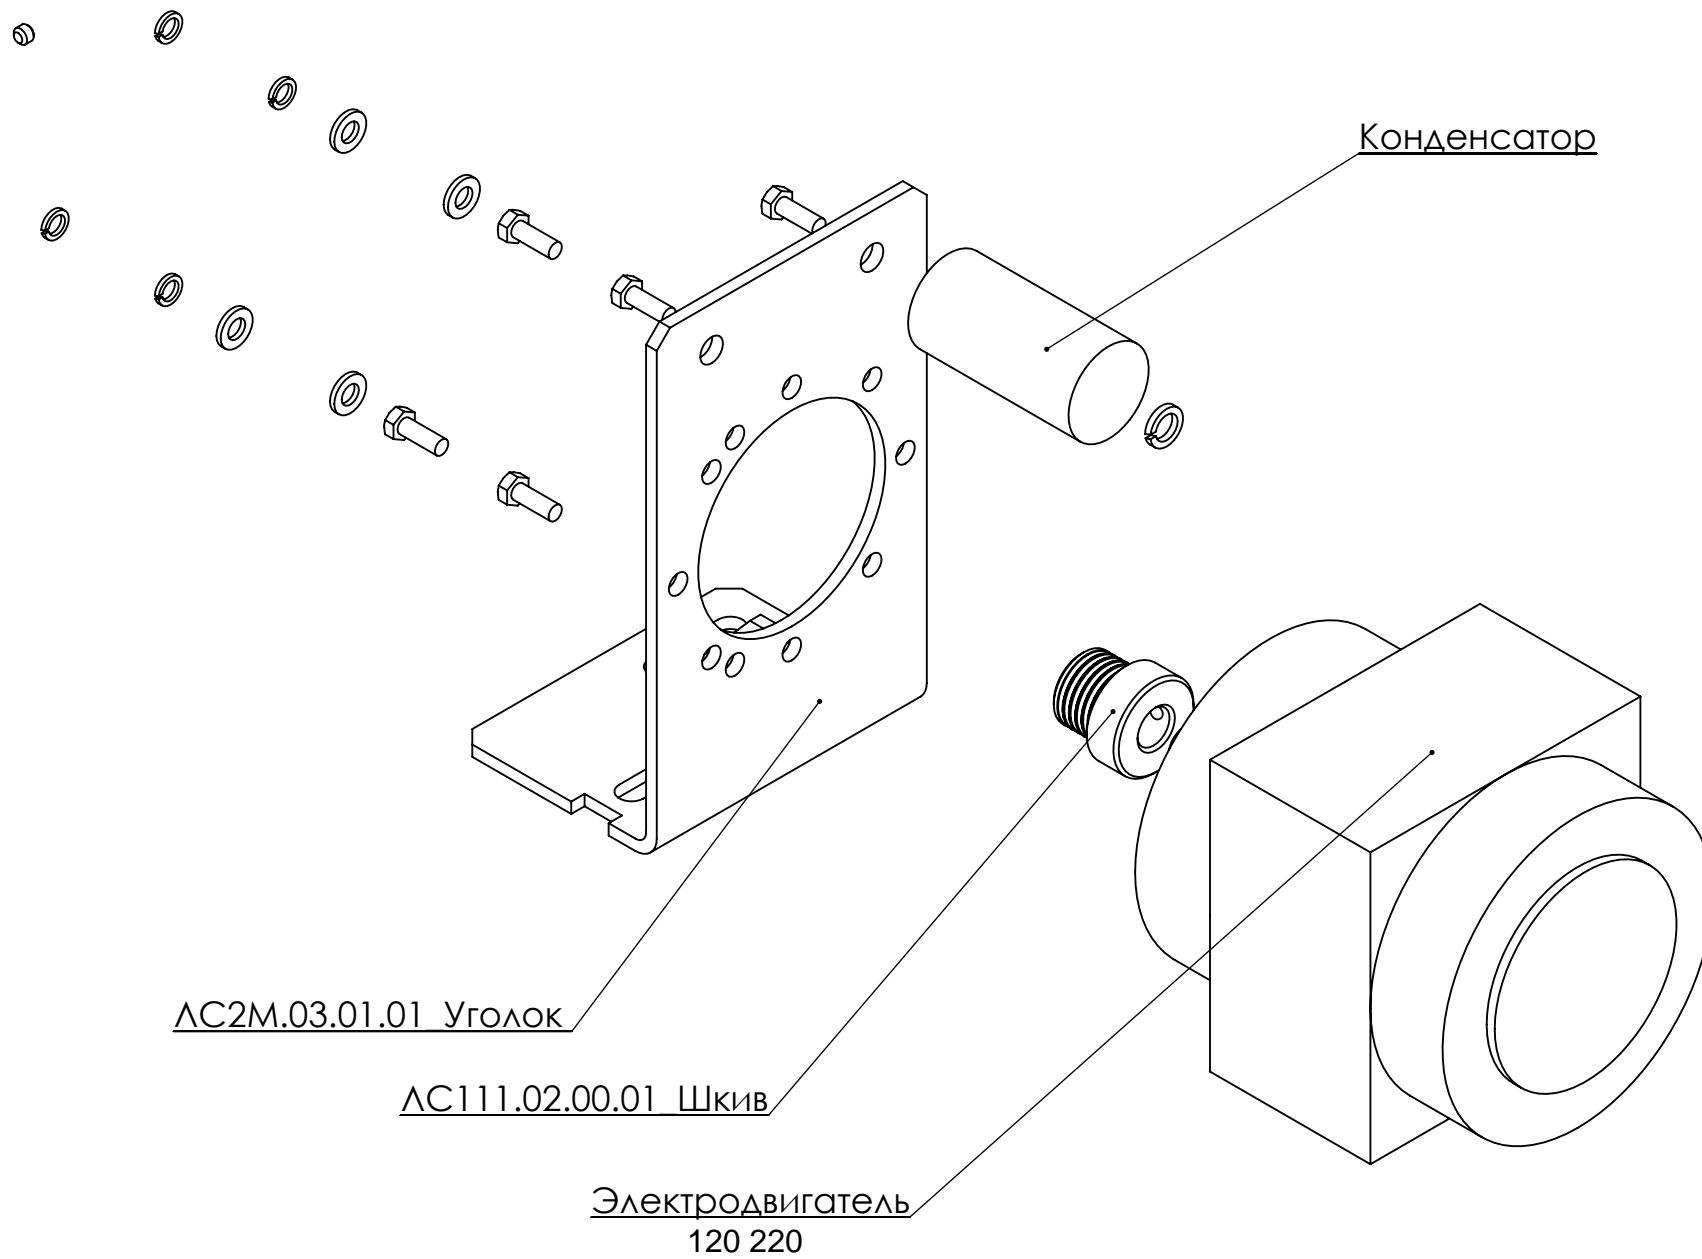

Станок балансировочный CHALLENGER-3

ЛС111.05.00.00-01 Штанга дистанции

АС2М.03.00.00СБ_Привод

ЛС2М.12.00.00-01 БЛОК ПИТАНИЯ

ЛС111.22.00.00-010 ПУЛЬТ

ЛС4213.17.00.00 Педаль