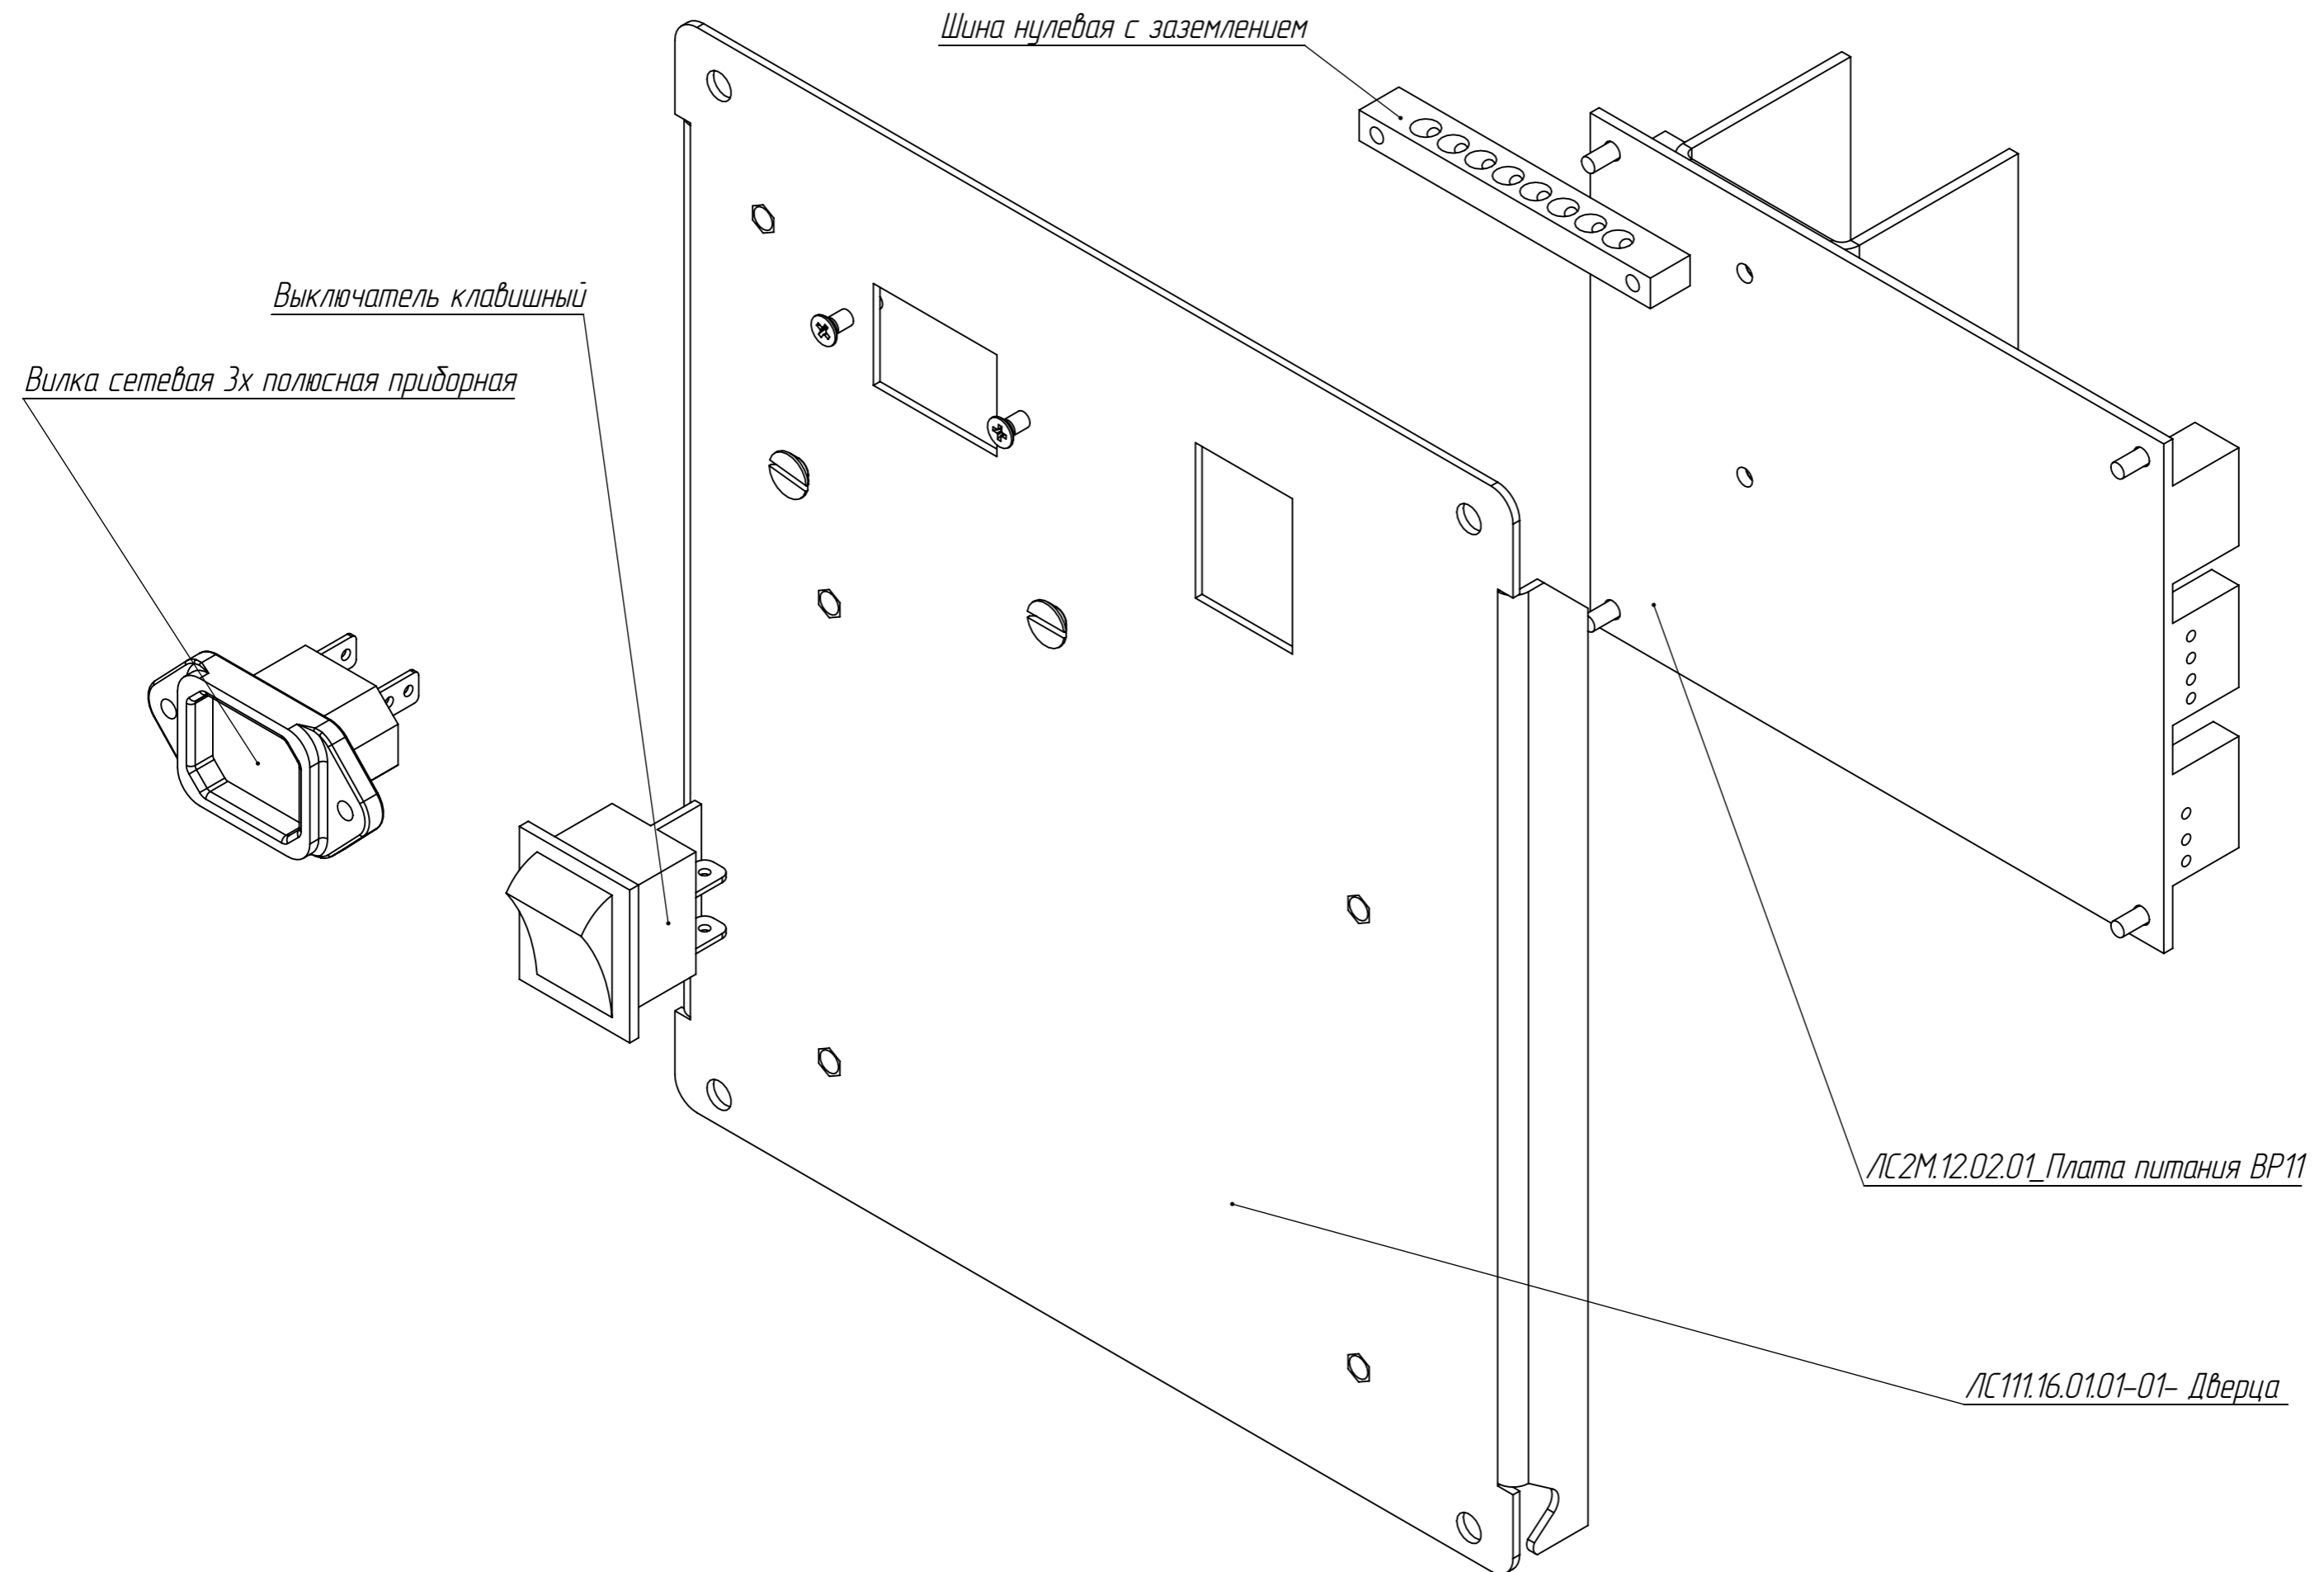

Станок балансировочный CHALLENGER-3

ЛС111.05.00.00-01 Штанга дистанции

АС2М.03.00.00СБ_Привод

ЛС2М.12.00.00-01 БЛОК ПИТАНИЯ

ЛС111.22.00.00-010 ПУЛЬТ

ЛС4213.17.00.00 Педаль