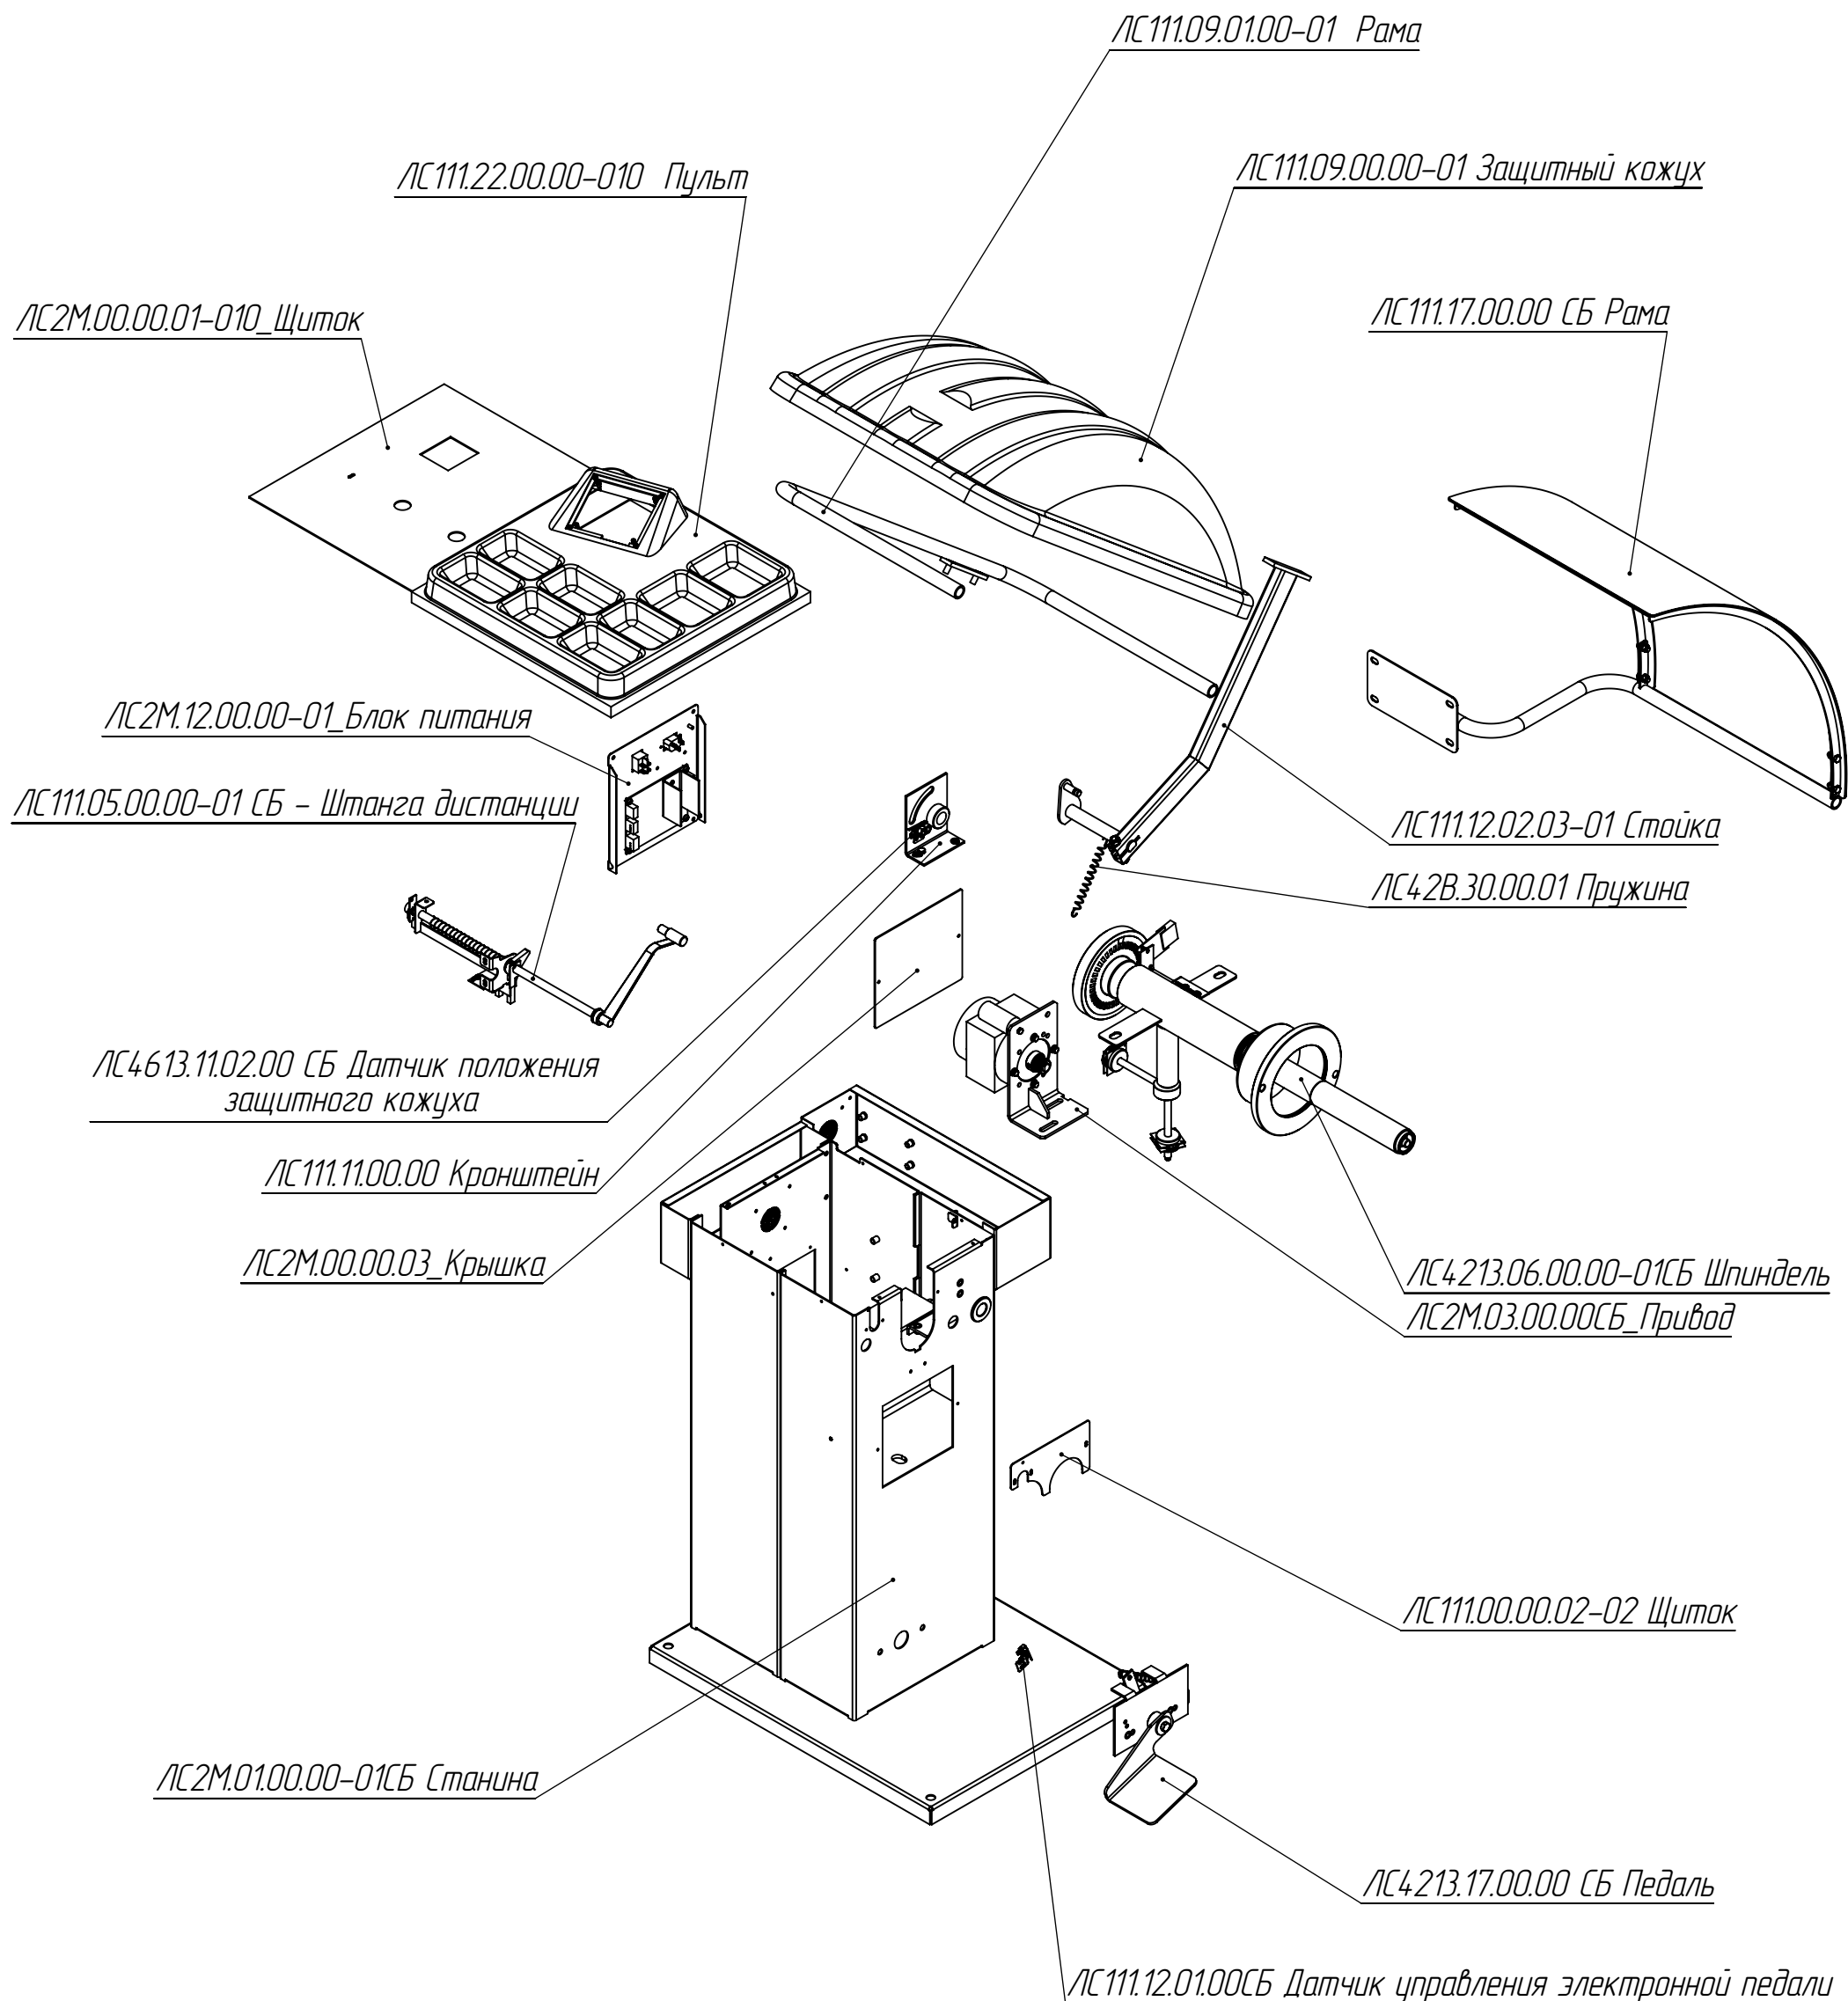

Станок балансировочный CHALLENGER-3

ЛС111.05.00.00-01 Штанга дистанции

АС2М.03.00.00СБ_Привод

ЛС2М.12.00.00-01 БЛОК ПИТАНИЯ

ЛС111.22.00.00-010 ПУЛЬТ

ЛС4213.17.00.00 Педаль