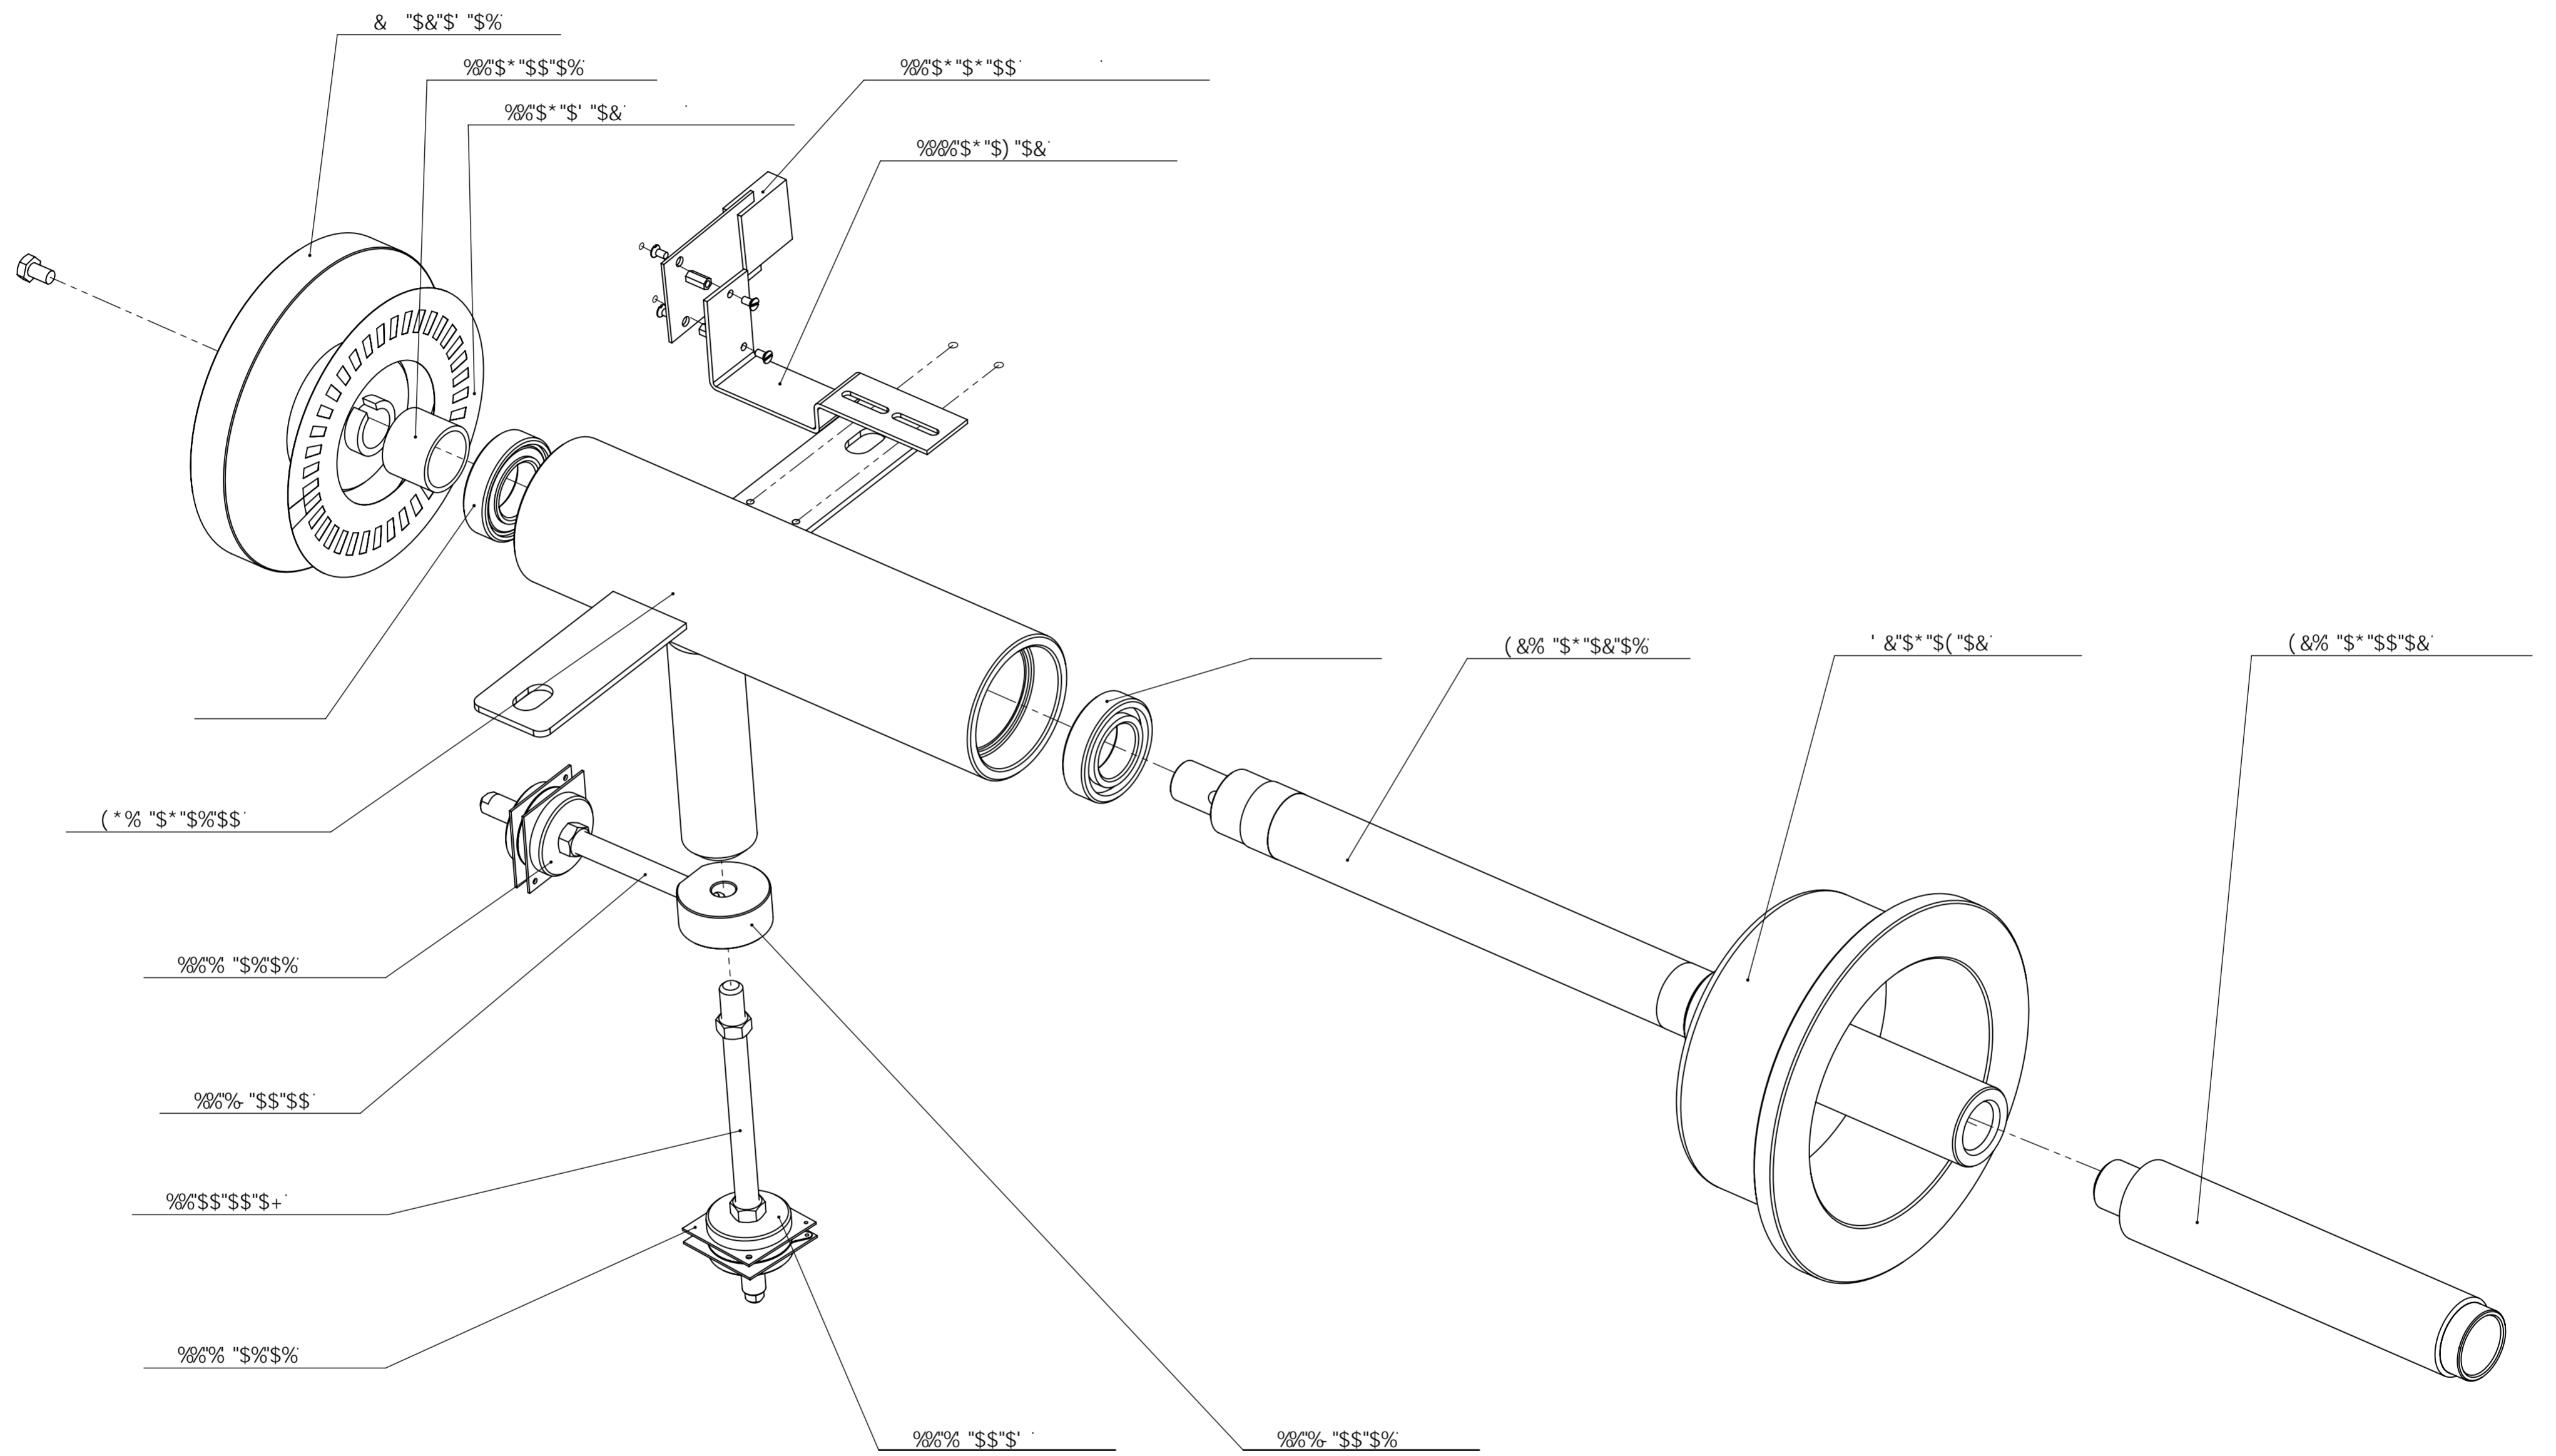

Станок балансировочный CHALLENGER-3

ЛС111.05.00.00-01 Штанга дистанции

АС2М.03.00.00СБ_Привод

ЛС2М.12.00.00-01 БЛОК ПИТАНИЯ

ЛС111.22.00.00-010 ПУЛЬТ

ЛС4213.17.00.00 Педаль