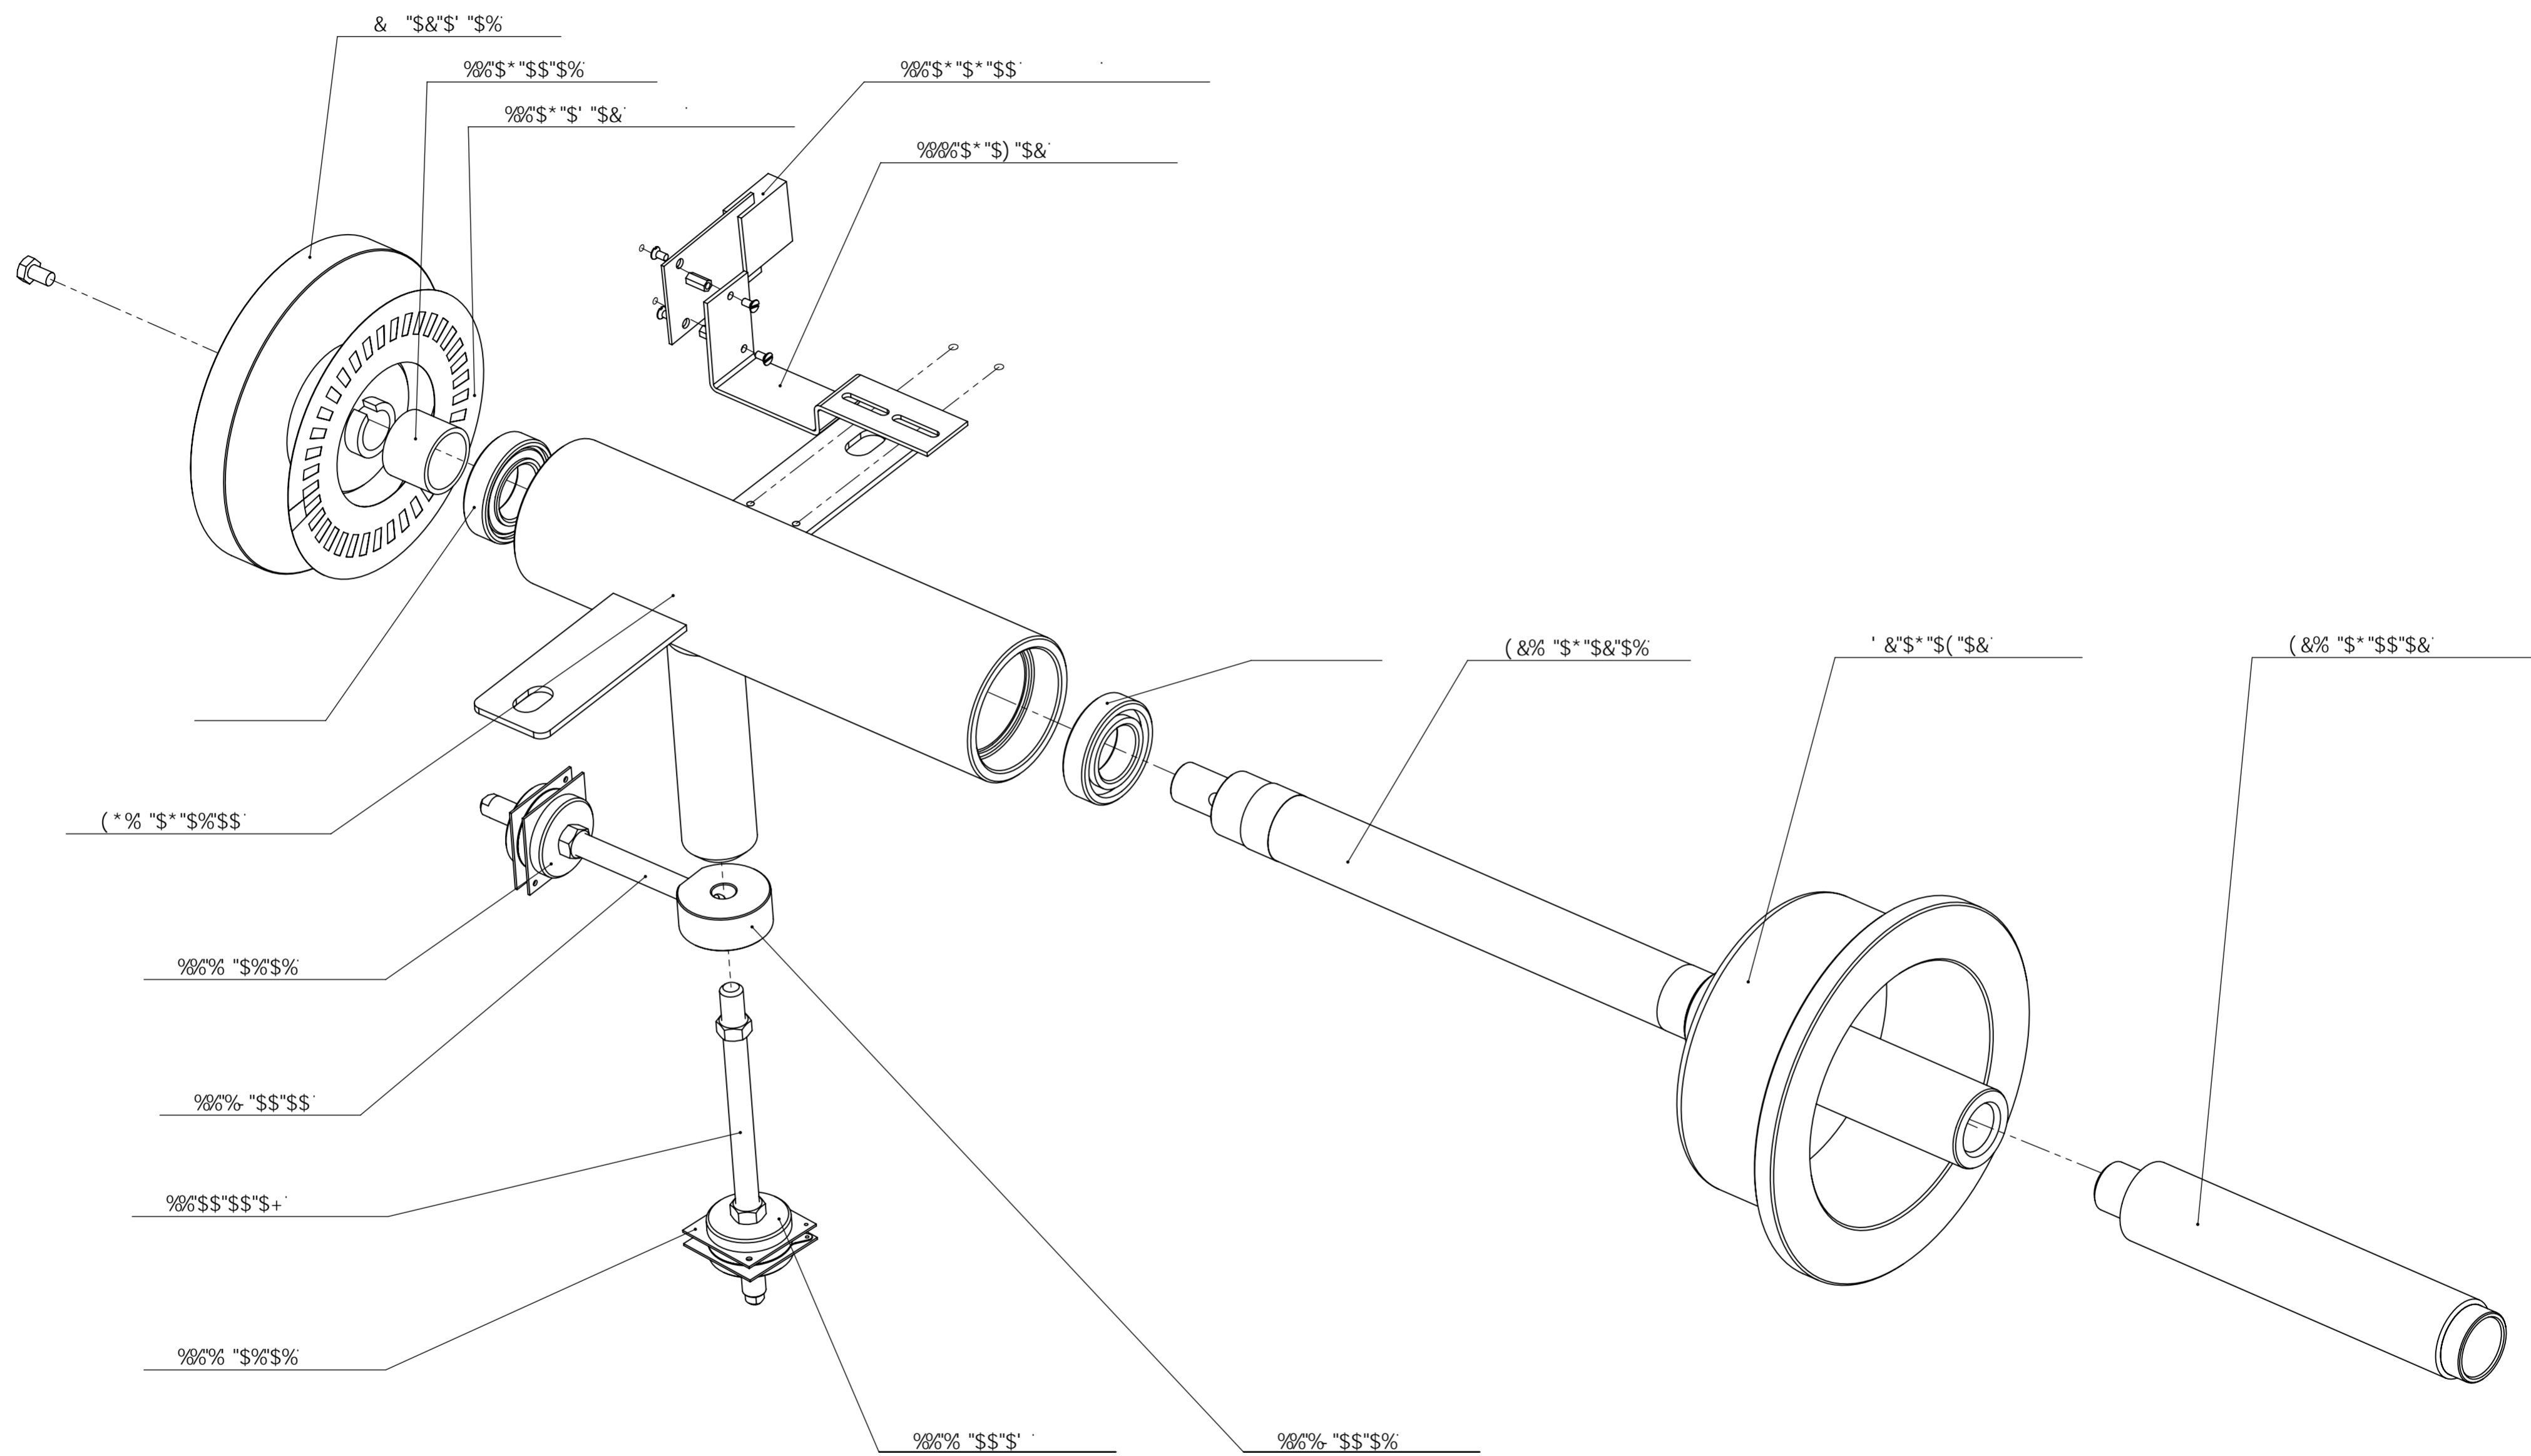

# PLAZA 3S ( 131.00.00.00-110)

# ЛС421.05.00.00СБ Штанга дистанции

# ЛС2М.12.00.00-020СБ ДВЕРЦА

Выключатель клавишный ПТ2-40В

Вилка AS21; 10А; 250В Евростандарт

ЛС111.16.01.01-011- Дверца

Шина нулевая с заземлением

ЛС4213.17.00.00 Педаль