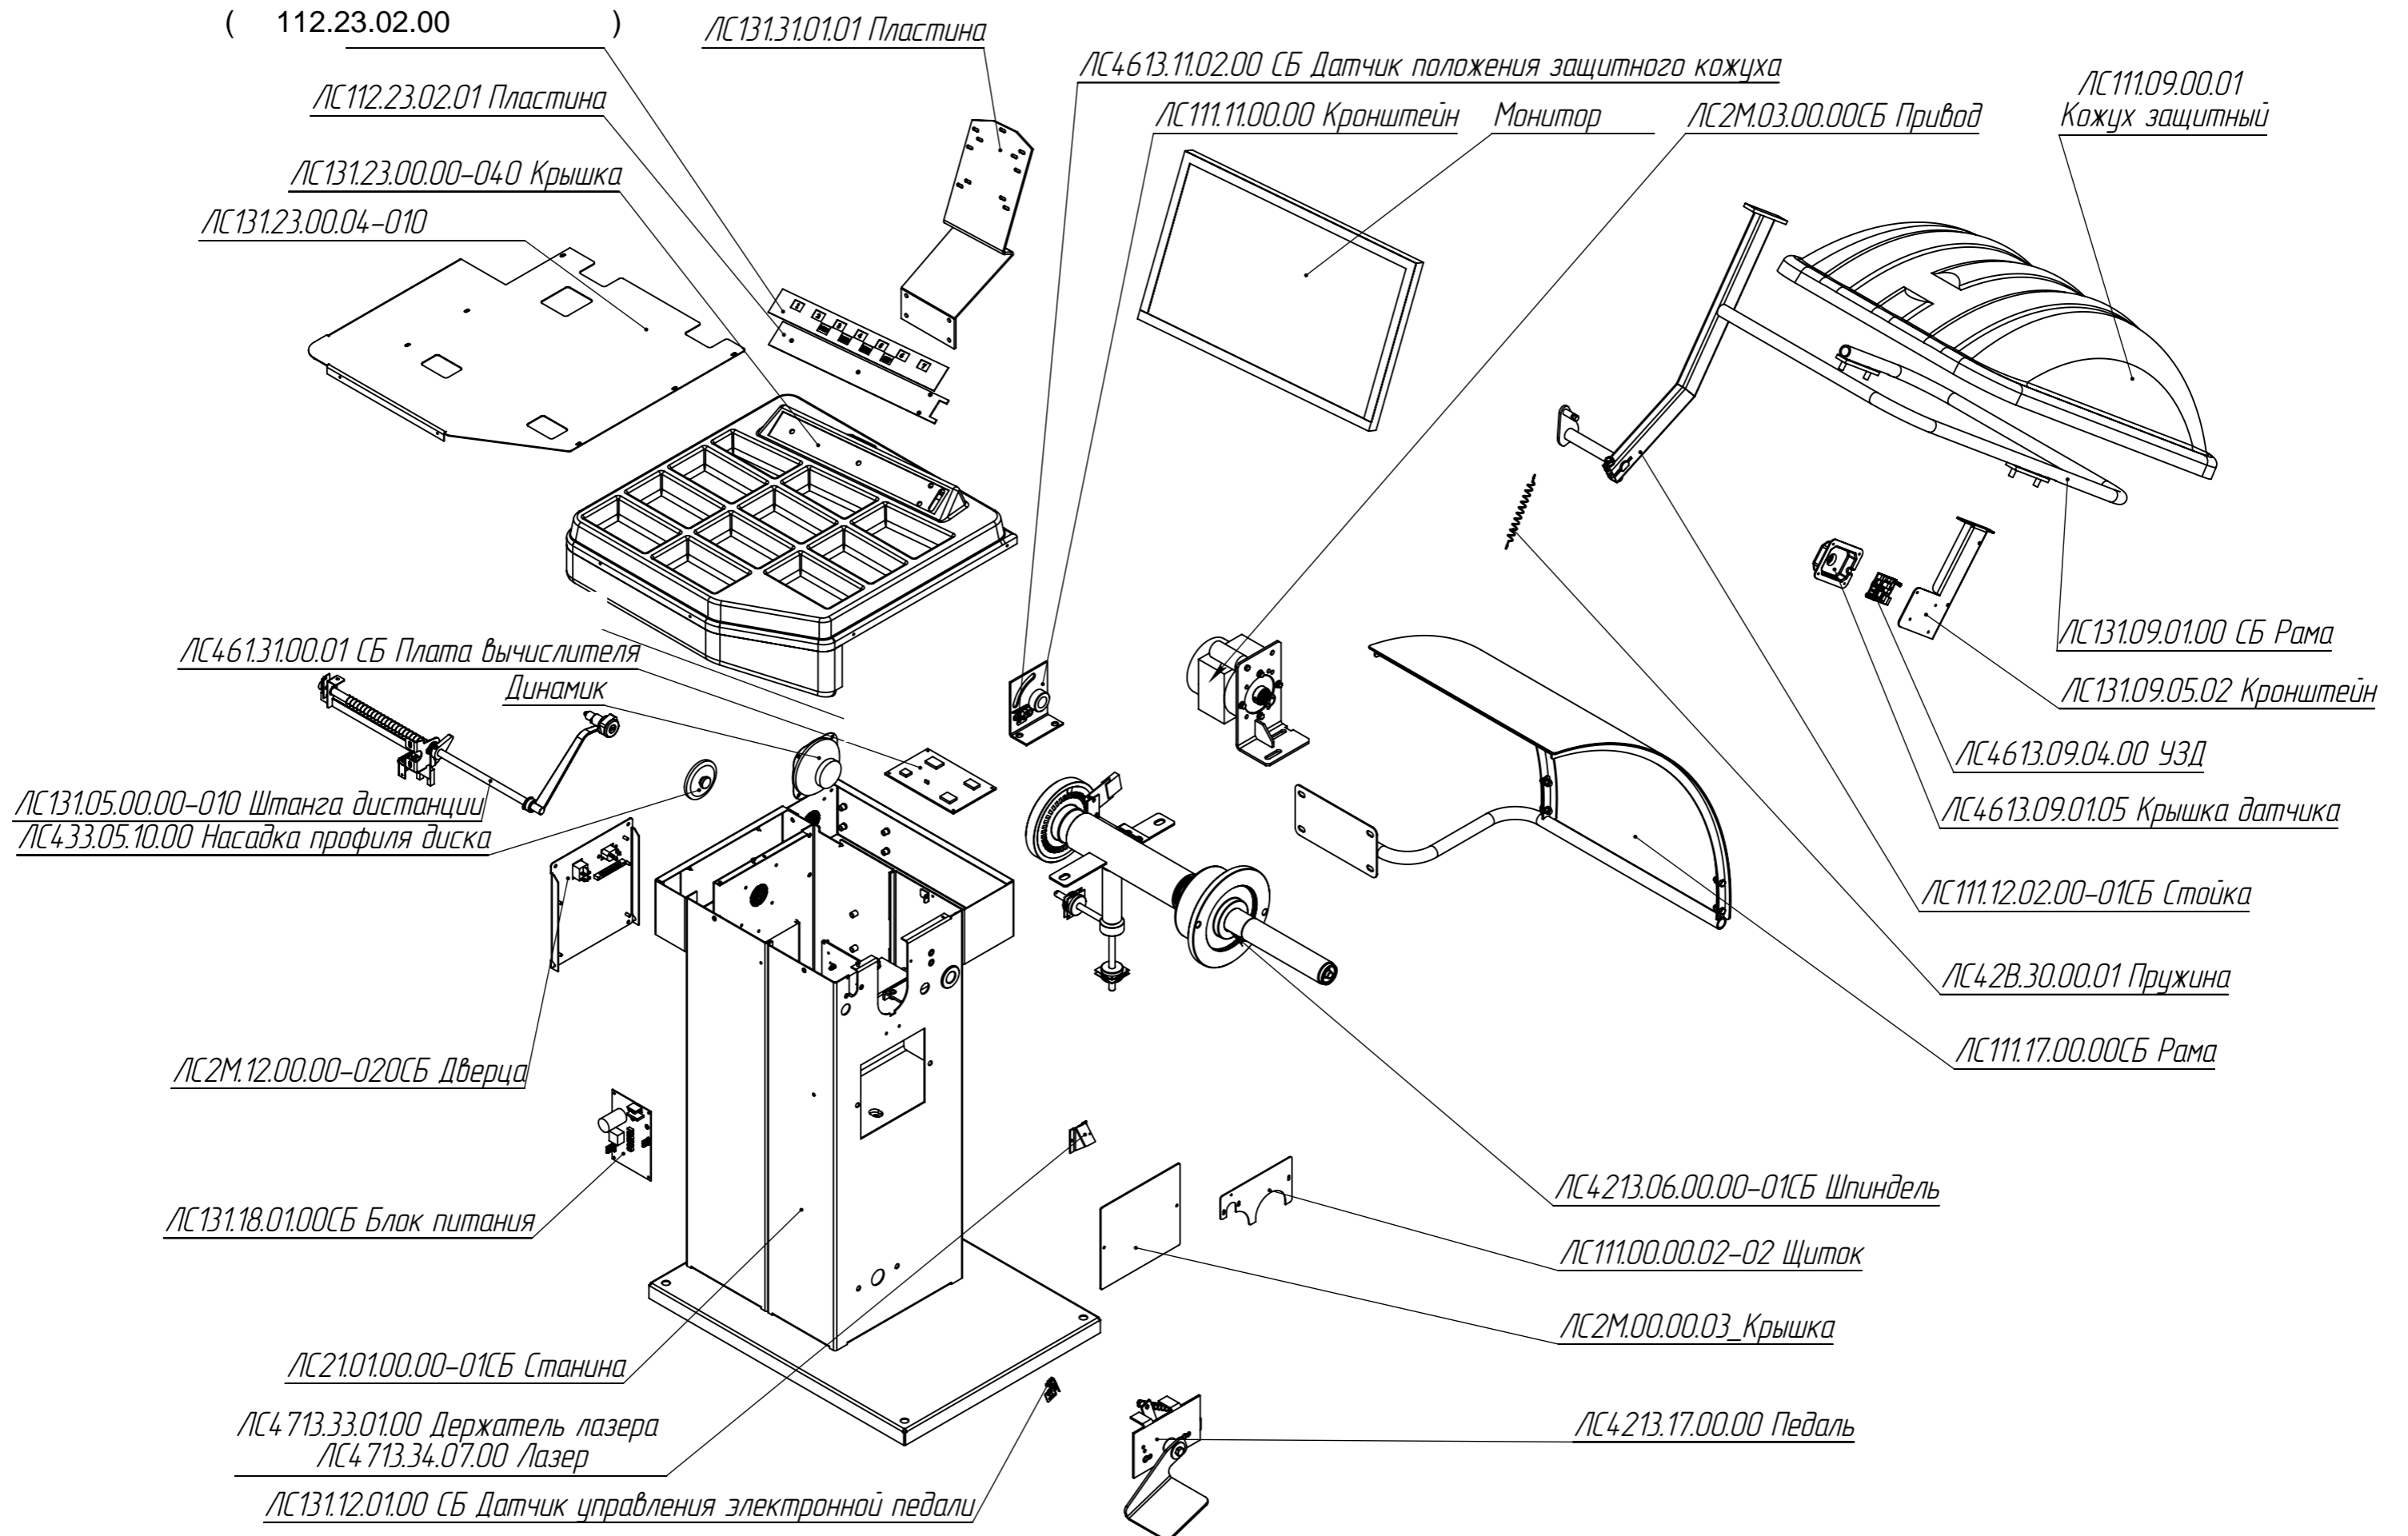

# PLAZA 3S ( 131.00.00.00-110)

# ЛС421.05.00.00СБ Штанга дистанции

# ЛС2М.12.00.00-020СБ ДВЕРЦА

Выключатель клавишный ПТ2-40В

Вилка AS21; 10А; 250В Евростандарт

ЛС111.16.01.01-011- Дверца

Шина нулевая с заземлением

ЛС4213.17.00.00 Педаль