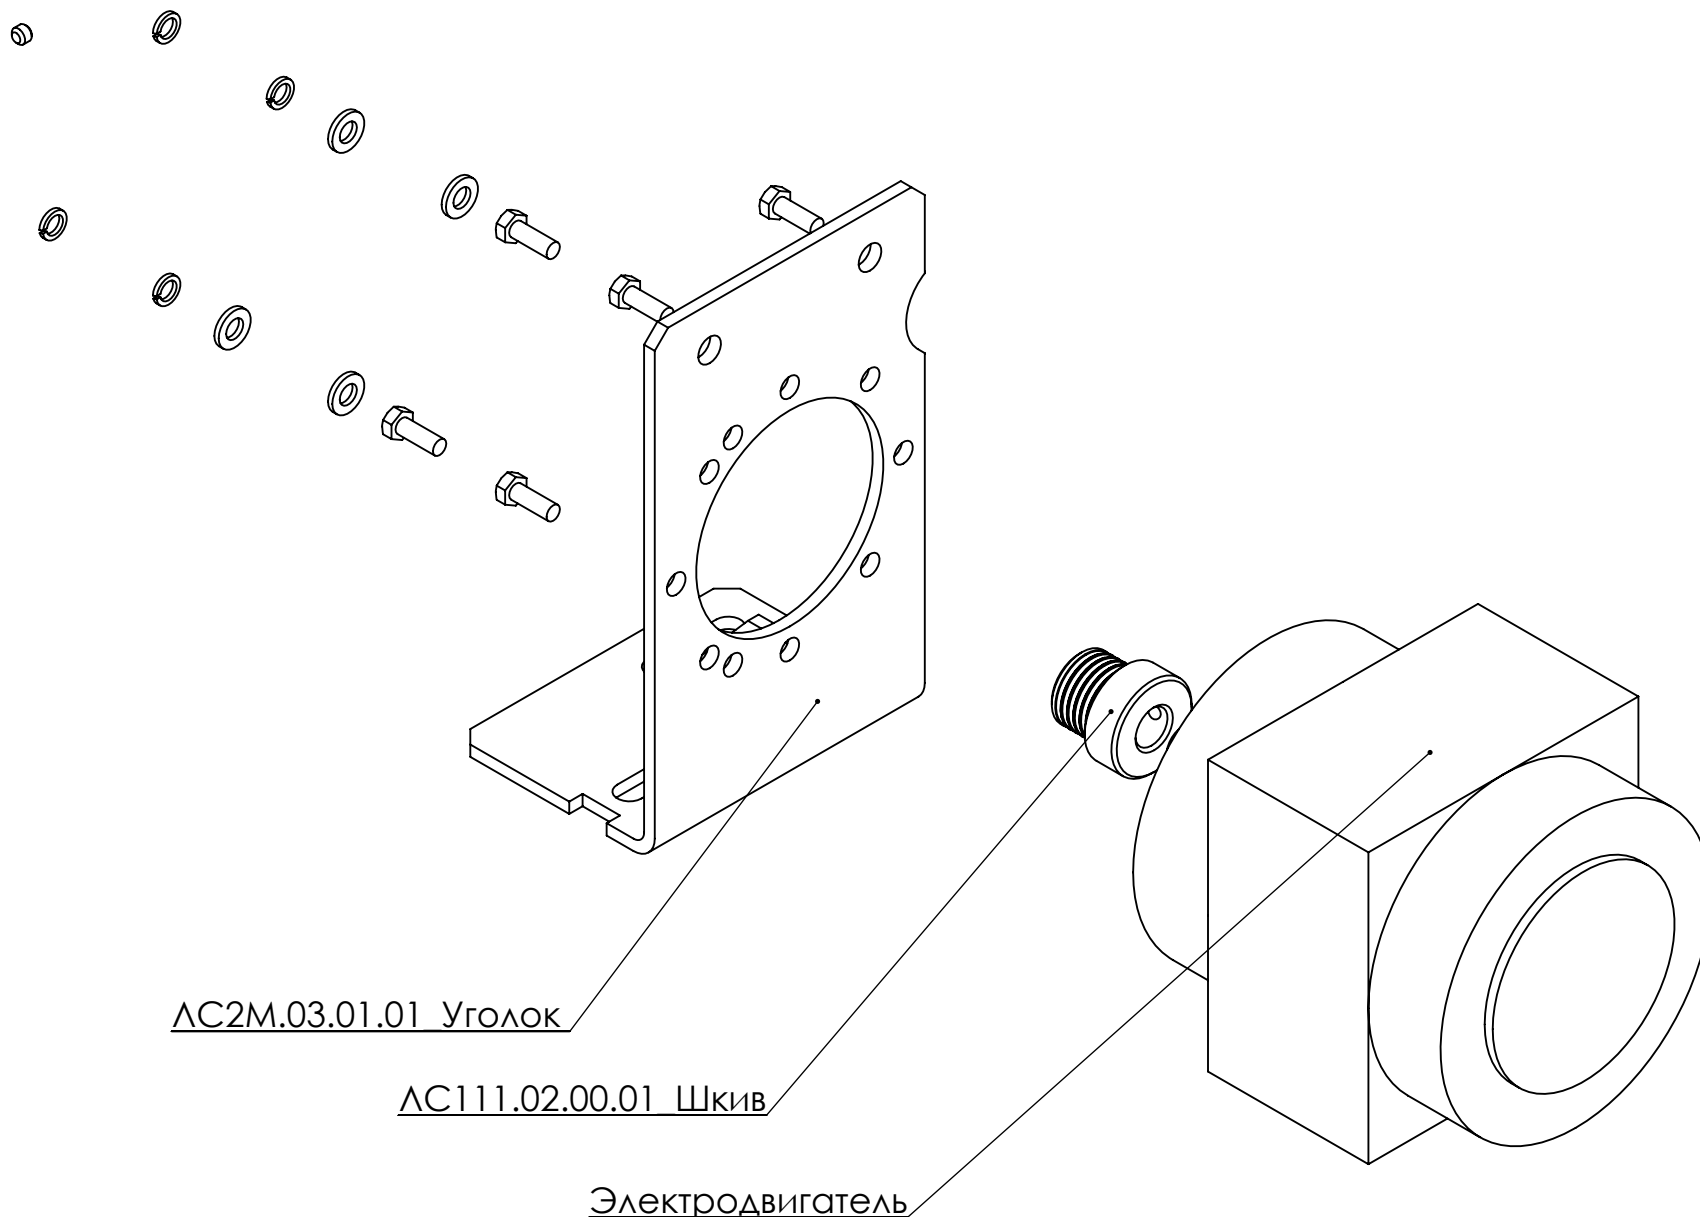

# PLAZA 3S ( 131.00.00.00-110)

# ЛС421.05.00.00СБ Штанга дистанции

# ЛС2М.12.00.00-020СБ ДВЕРЦА

Выключатель клавишный ПТ2-40В

Вилка AS21; 10А; 250В Евростандарт

ЛС111.16.01.01-011- Дверца

Шина нулевая с заземлением

ЛС4213.17.00.00 Педаль