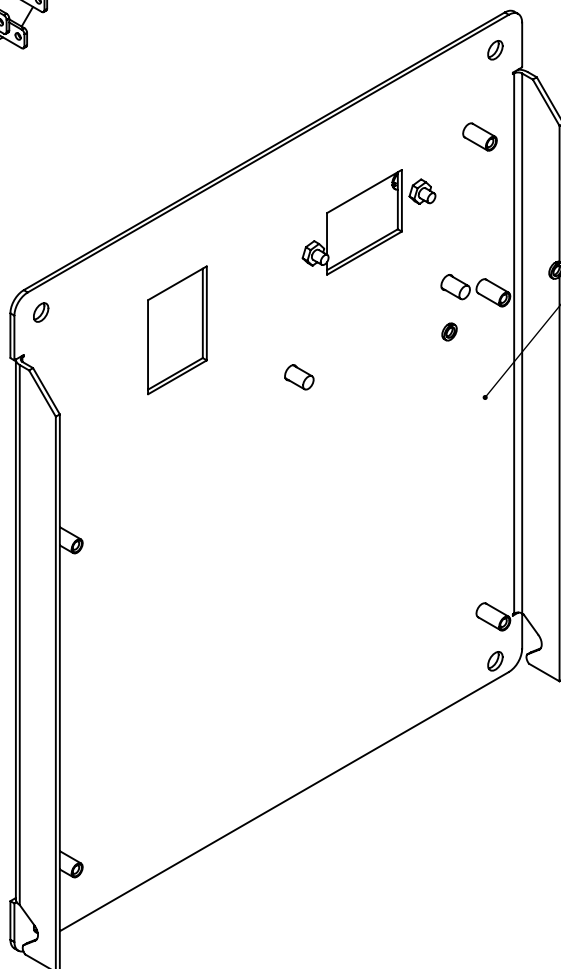

# ЛС2М.12.00.00-020СБ ДВЕРЦА

Выключатель клавишный ПТ2-40В

Вилка AS21; 10А; 250В Евростандарт

ЛС111.16.01.01-011- Дверца

Шина нулевая с заземлением

ЛС4213.17.00.00 Педаль