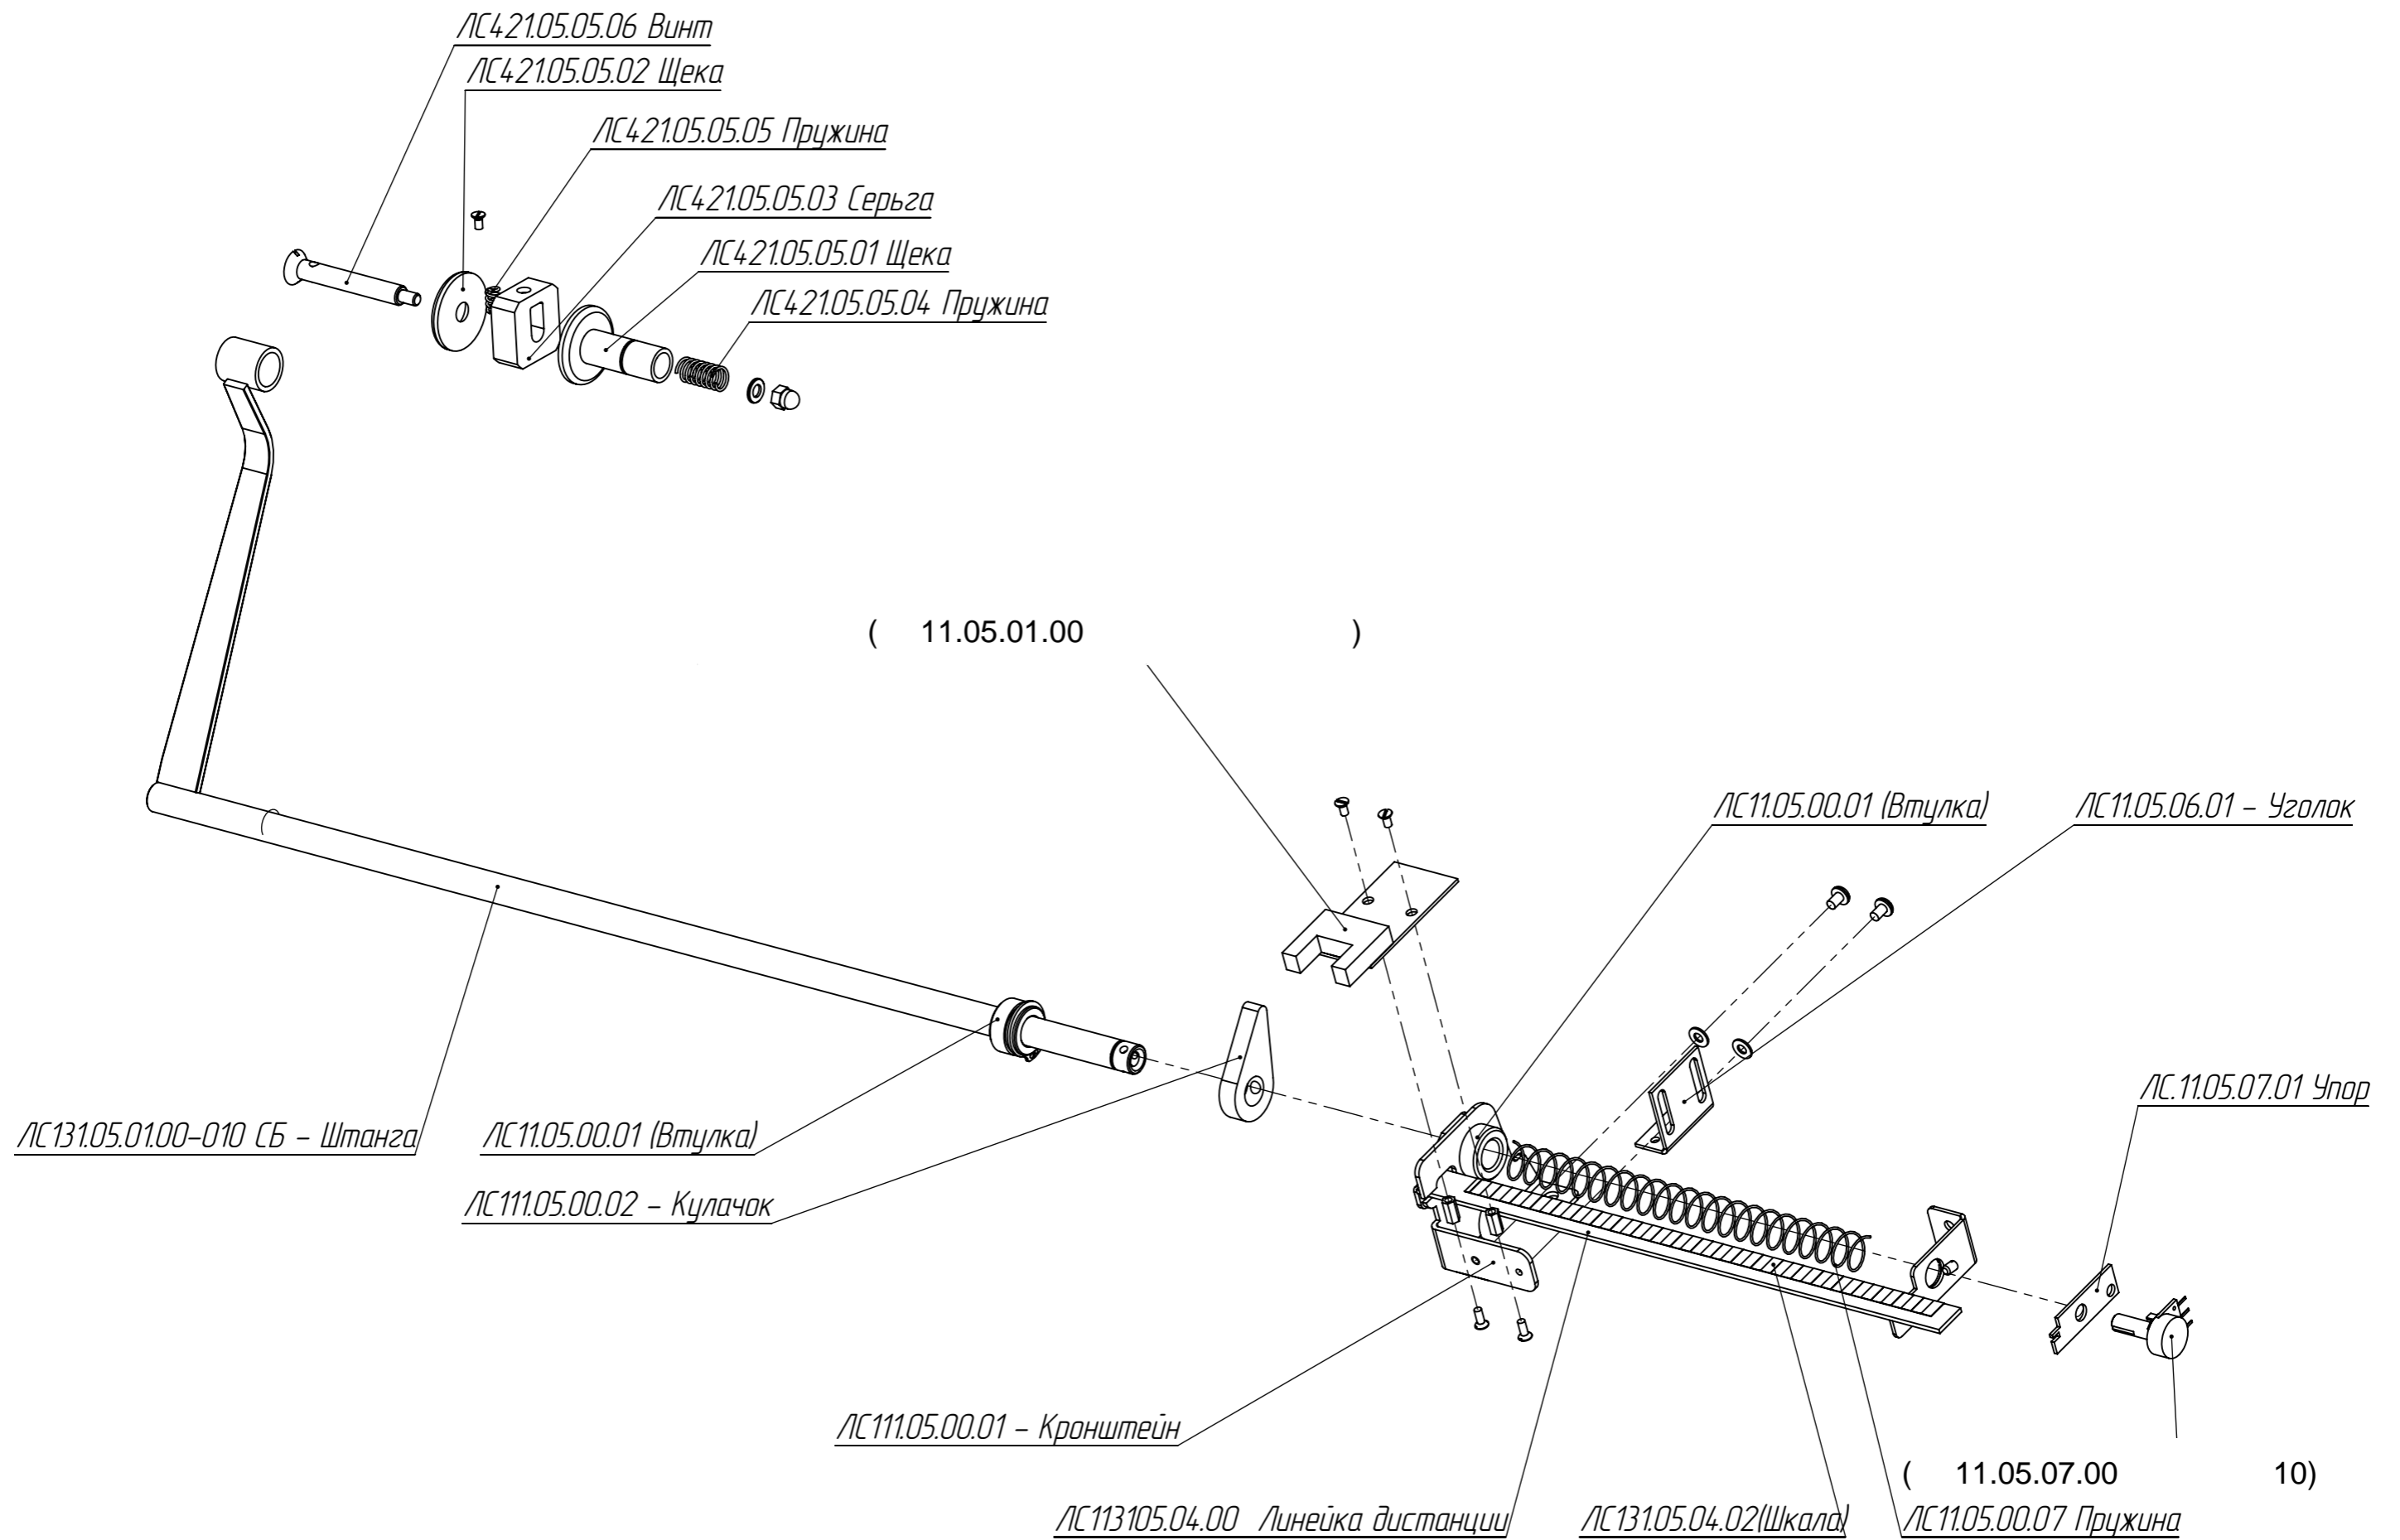

# PLAZA 3S ( 131.00.00.00-110)

# ЛС421.05.00.00СБ Штанга дистанции

# ЛС2М.12.00.00-020СБ ДВЕРЦА

Выключатель клавишный ПТ2-40В

Вилка AS21; 10А; 250В Евростандарт

ЛС111.16.01.01-011- Дверца

Шина нулевая с заземлением

ЛС4213.17.00.00 Педаль