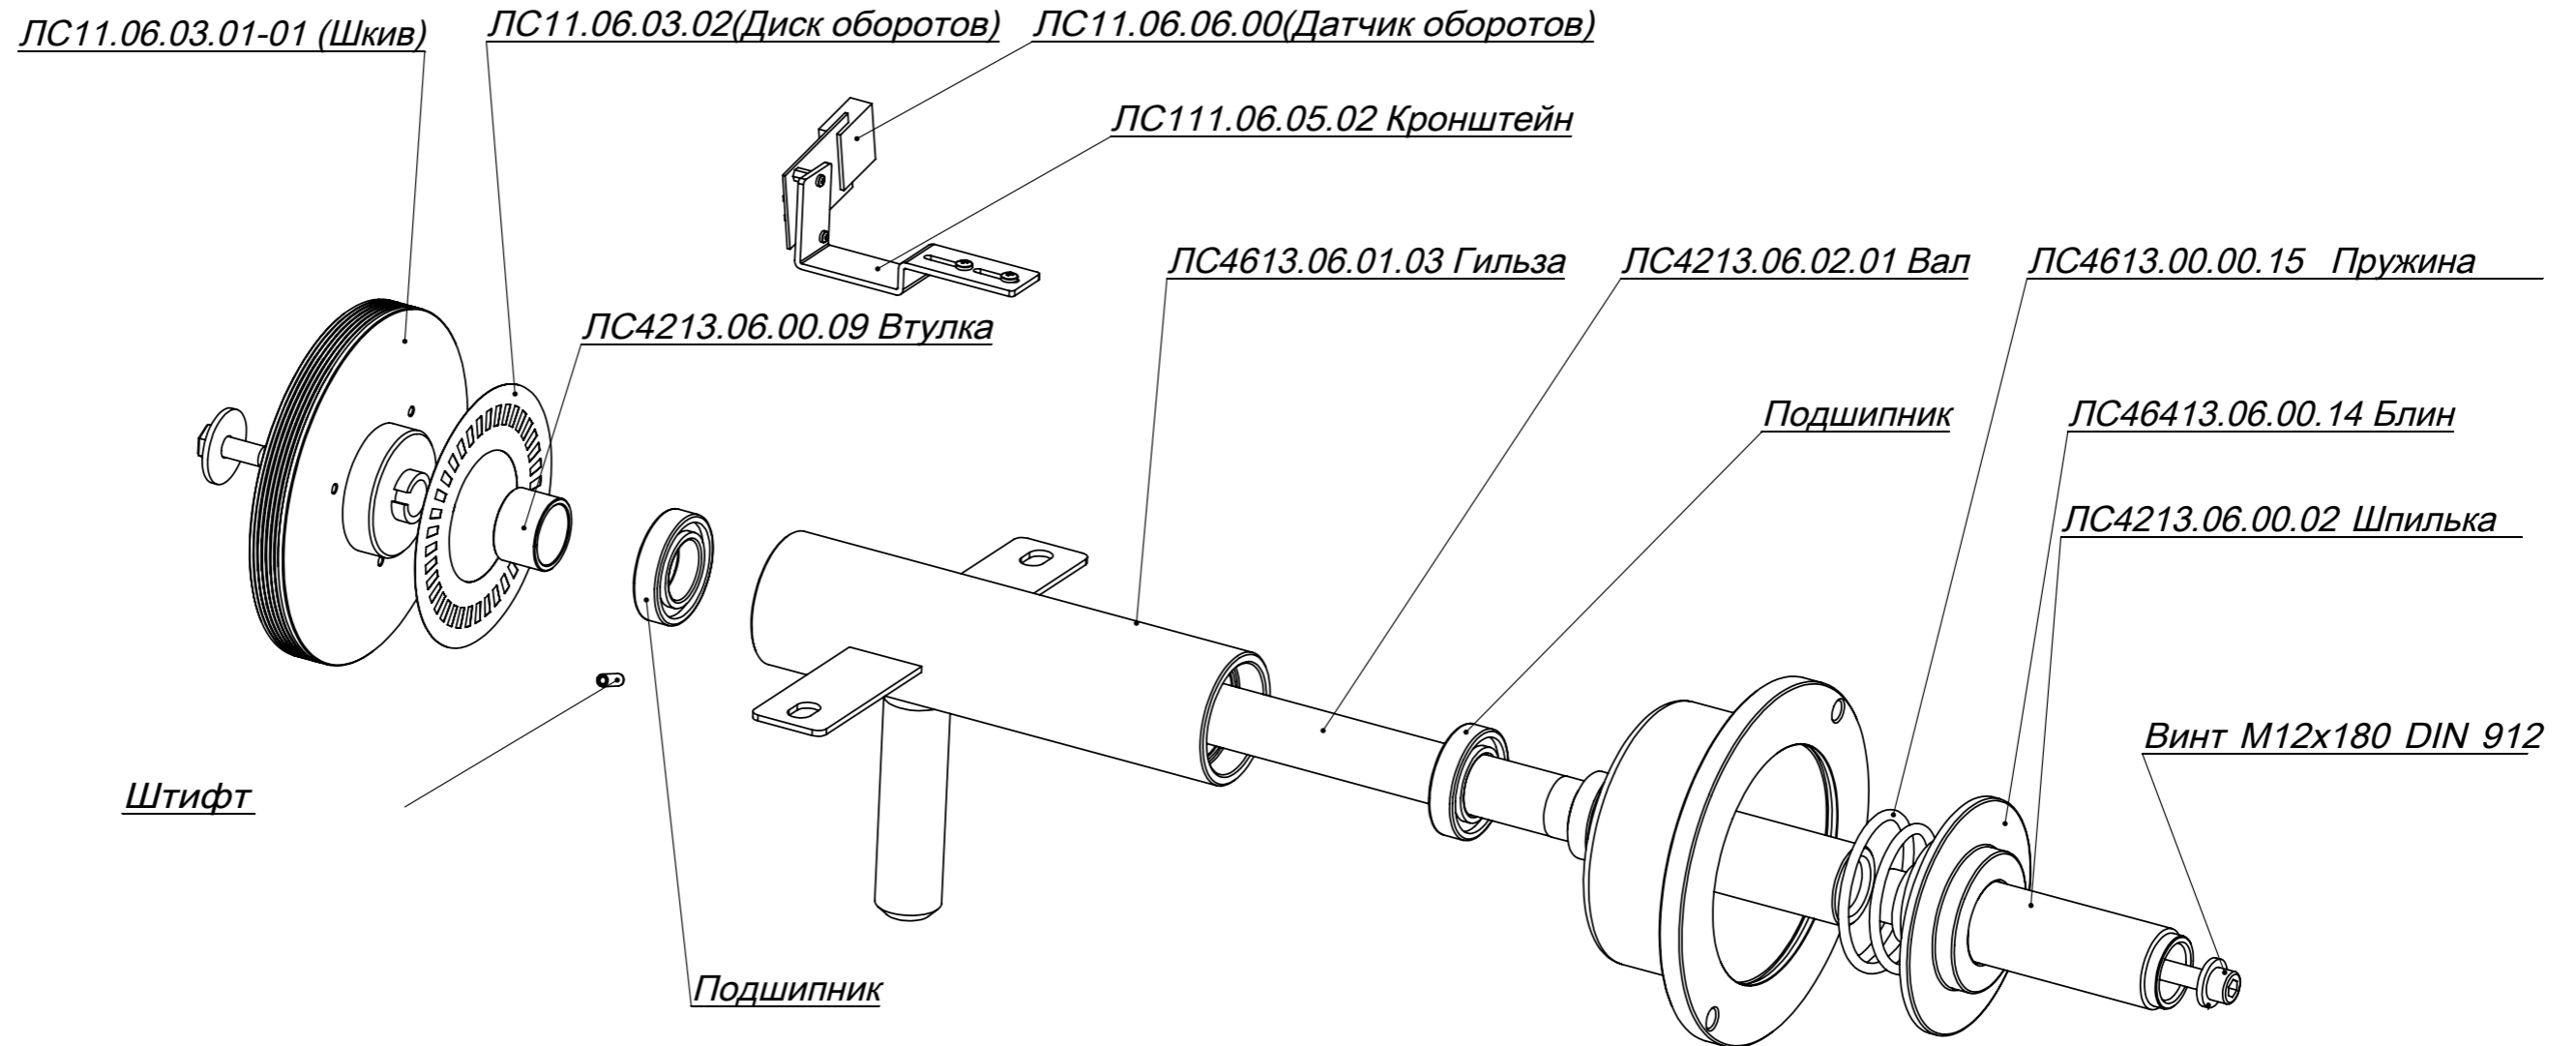

БАЛАНСИРОВОЧНЫЙ СТАНОК PLAZA 5-2 (ЛС114.01.00.00-20)

ЛС4213.06.00.00-10 Шпиндель

ЛС131.05.01.00-055 СБ - Штанга

ЛС4213.17.00.00 Педаль

ЛС42В.30.00.01 Пружина

ЛС4213.17.02.00 Кронштейн

ЛС4213.17.00.01 Педаль