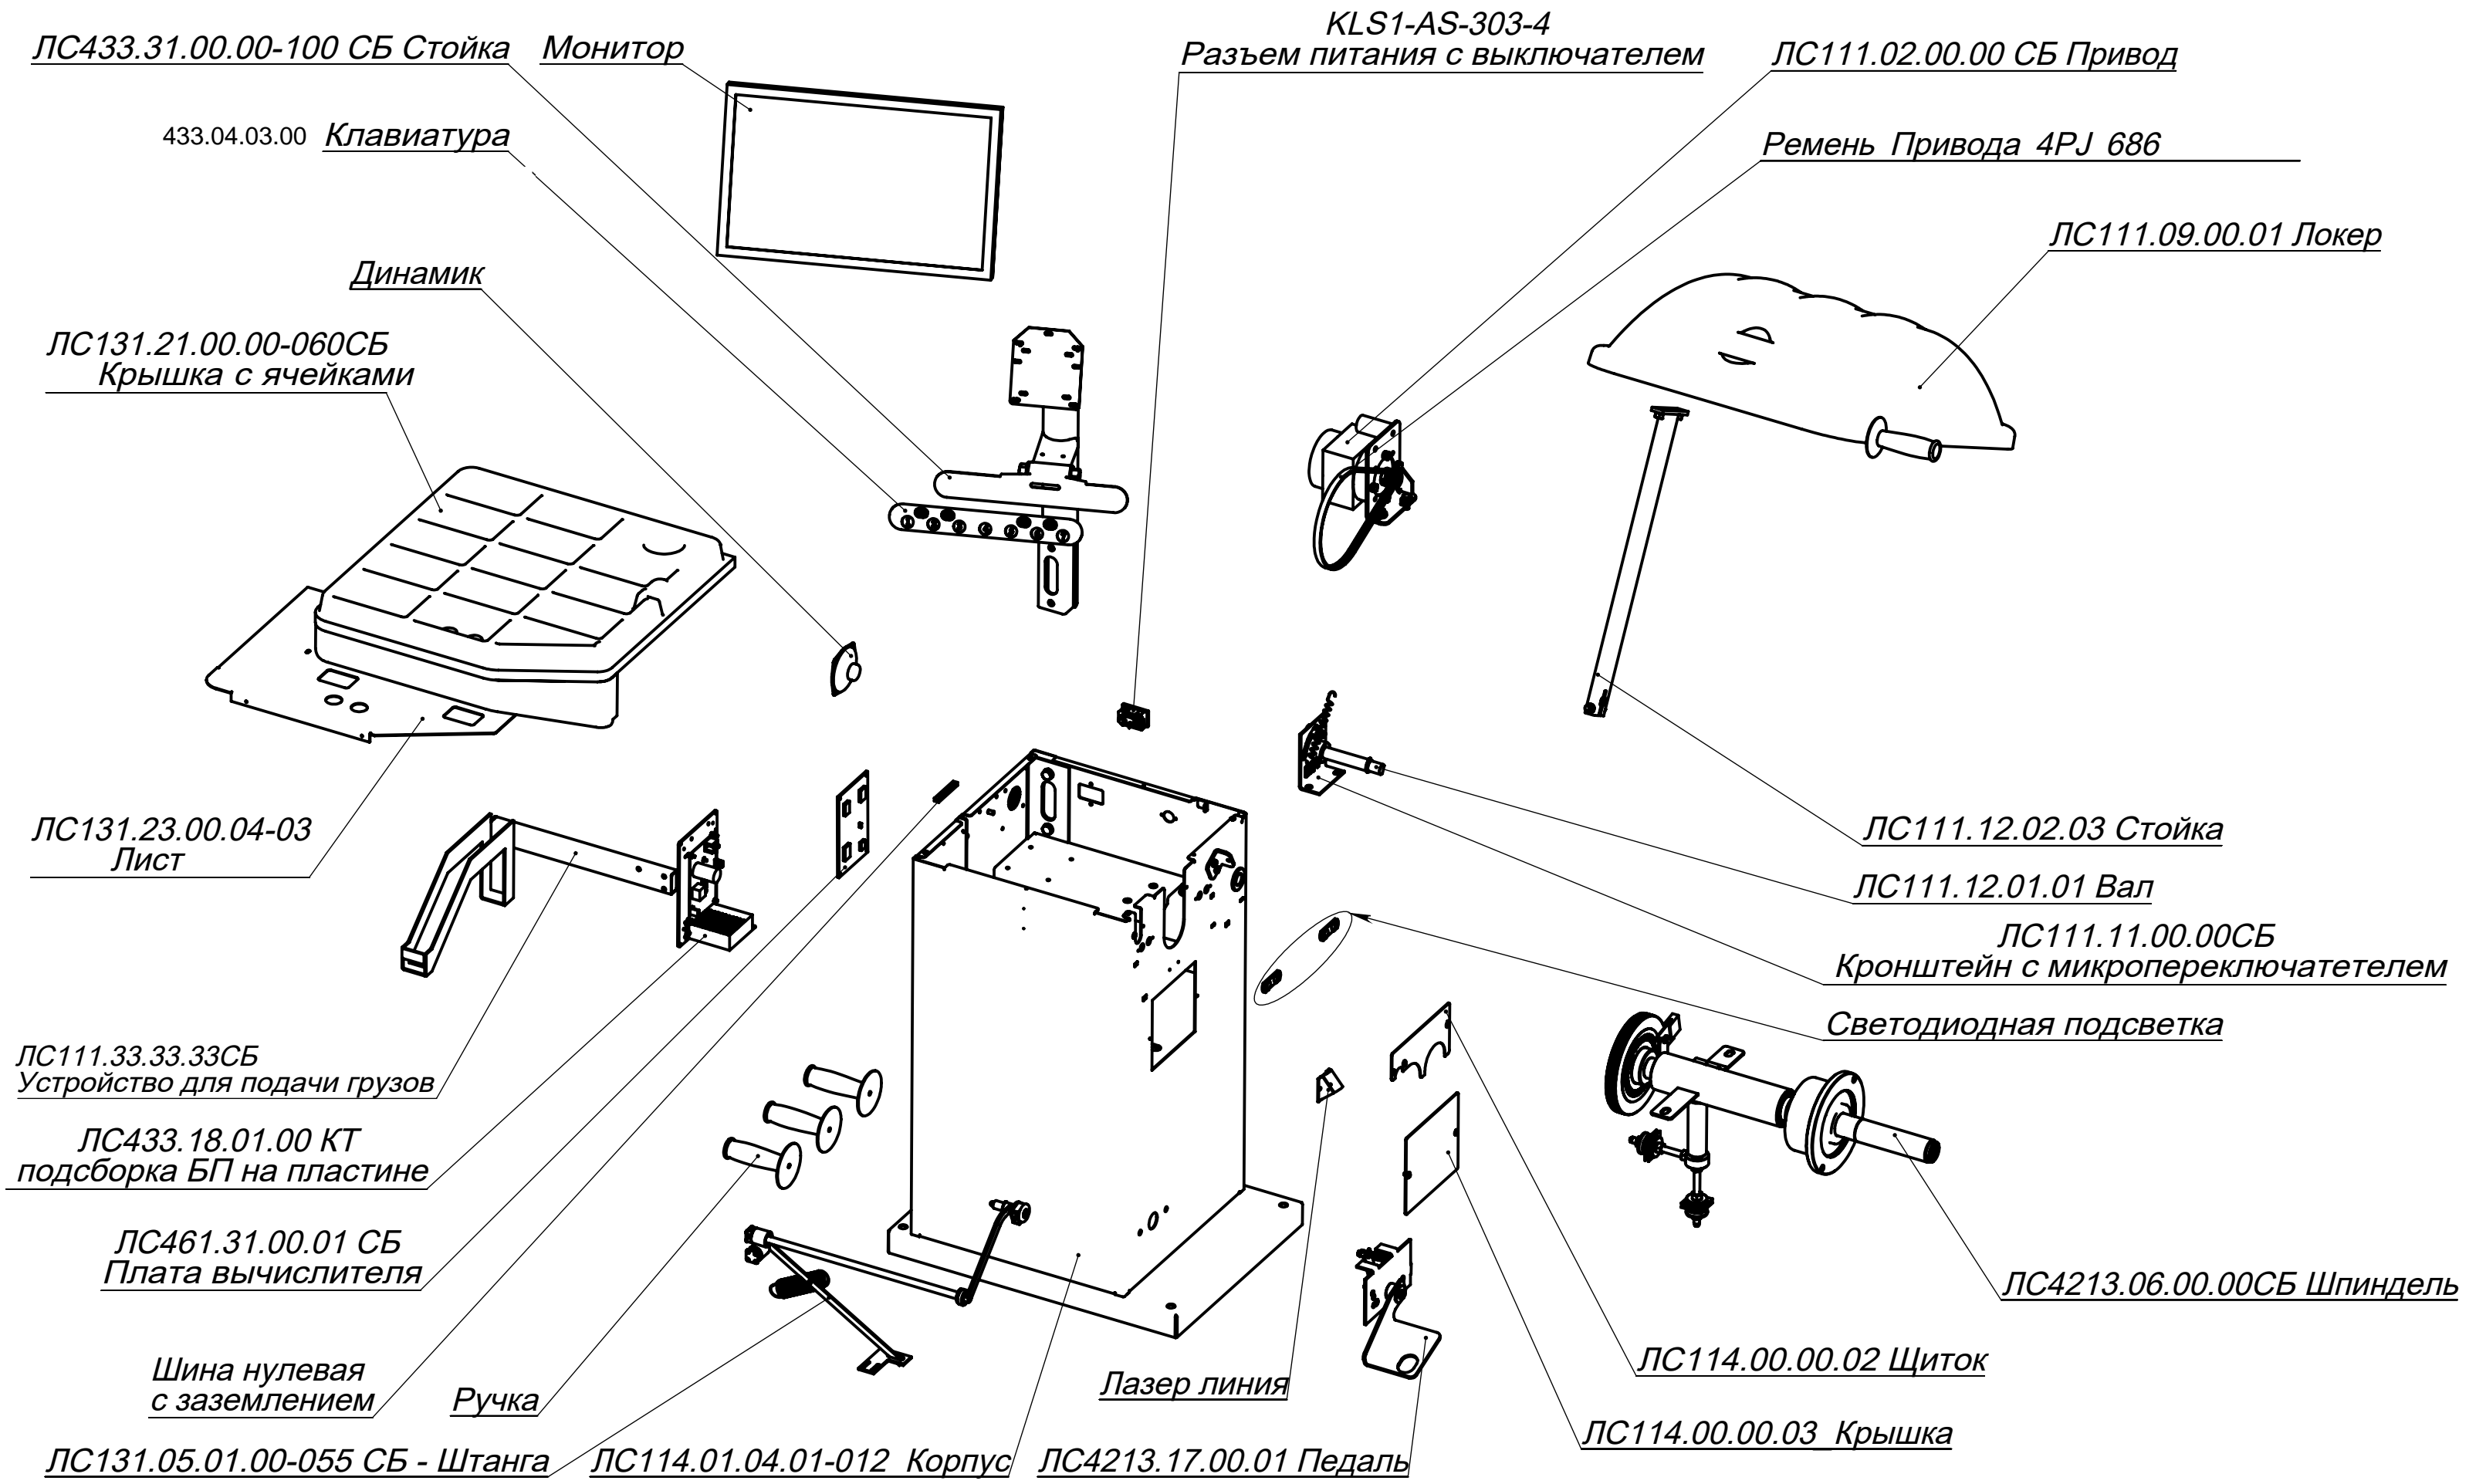

БАЛАНСИРОВОЧНЫЙ СТАНОК PLAZA 5-2 (ЛС114.01.00.00-20)

ЛС4213.06.00.00-10 Шпиндель

ЛС131.05.01.00-055 СБ - Штанга

ЛС4213.17.00.00 Педаль

ЛС42В.30.00.01 Пружина

ЛС4213.17.02.00 Кронштейн

ЛС4213.17.00.01 Педаль