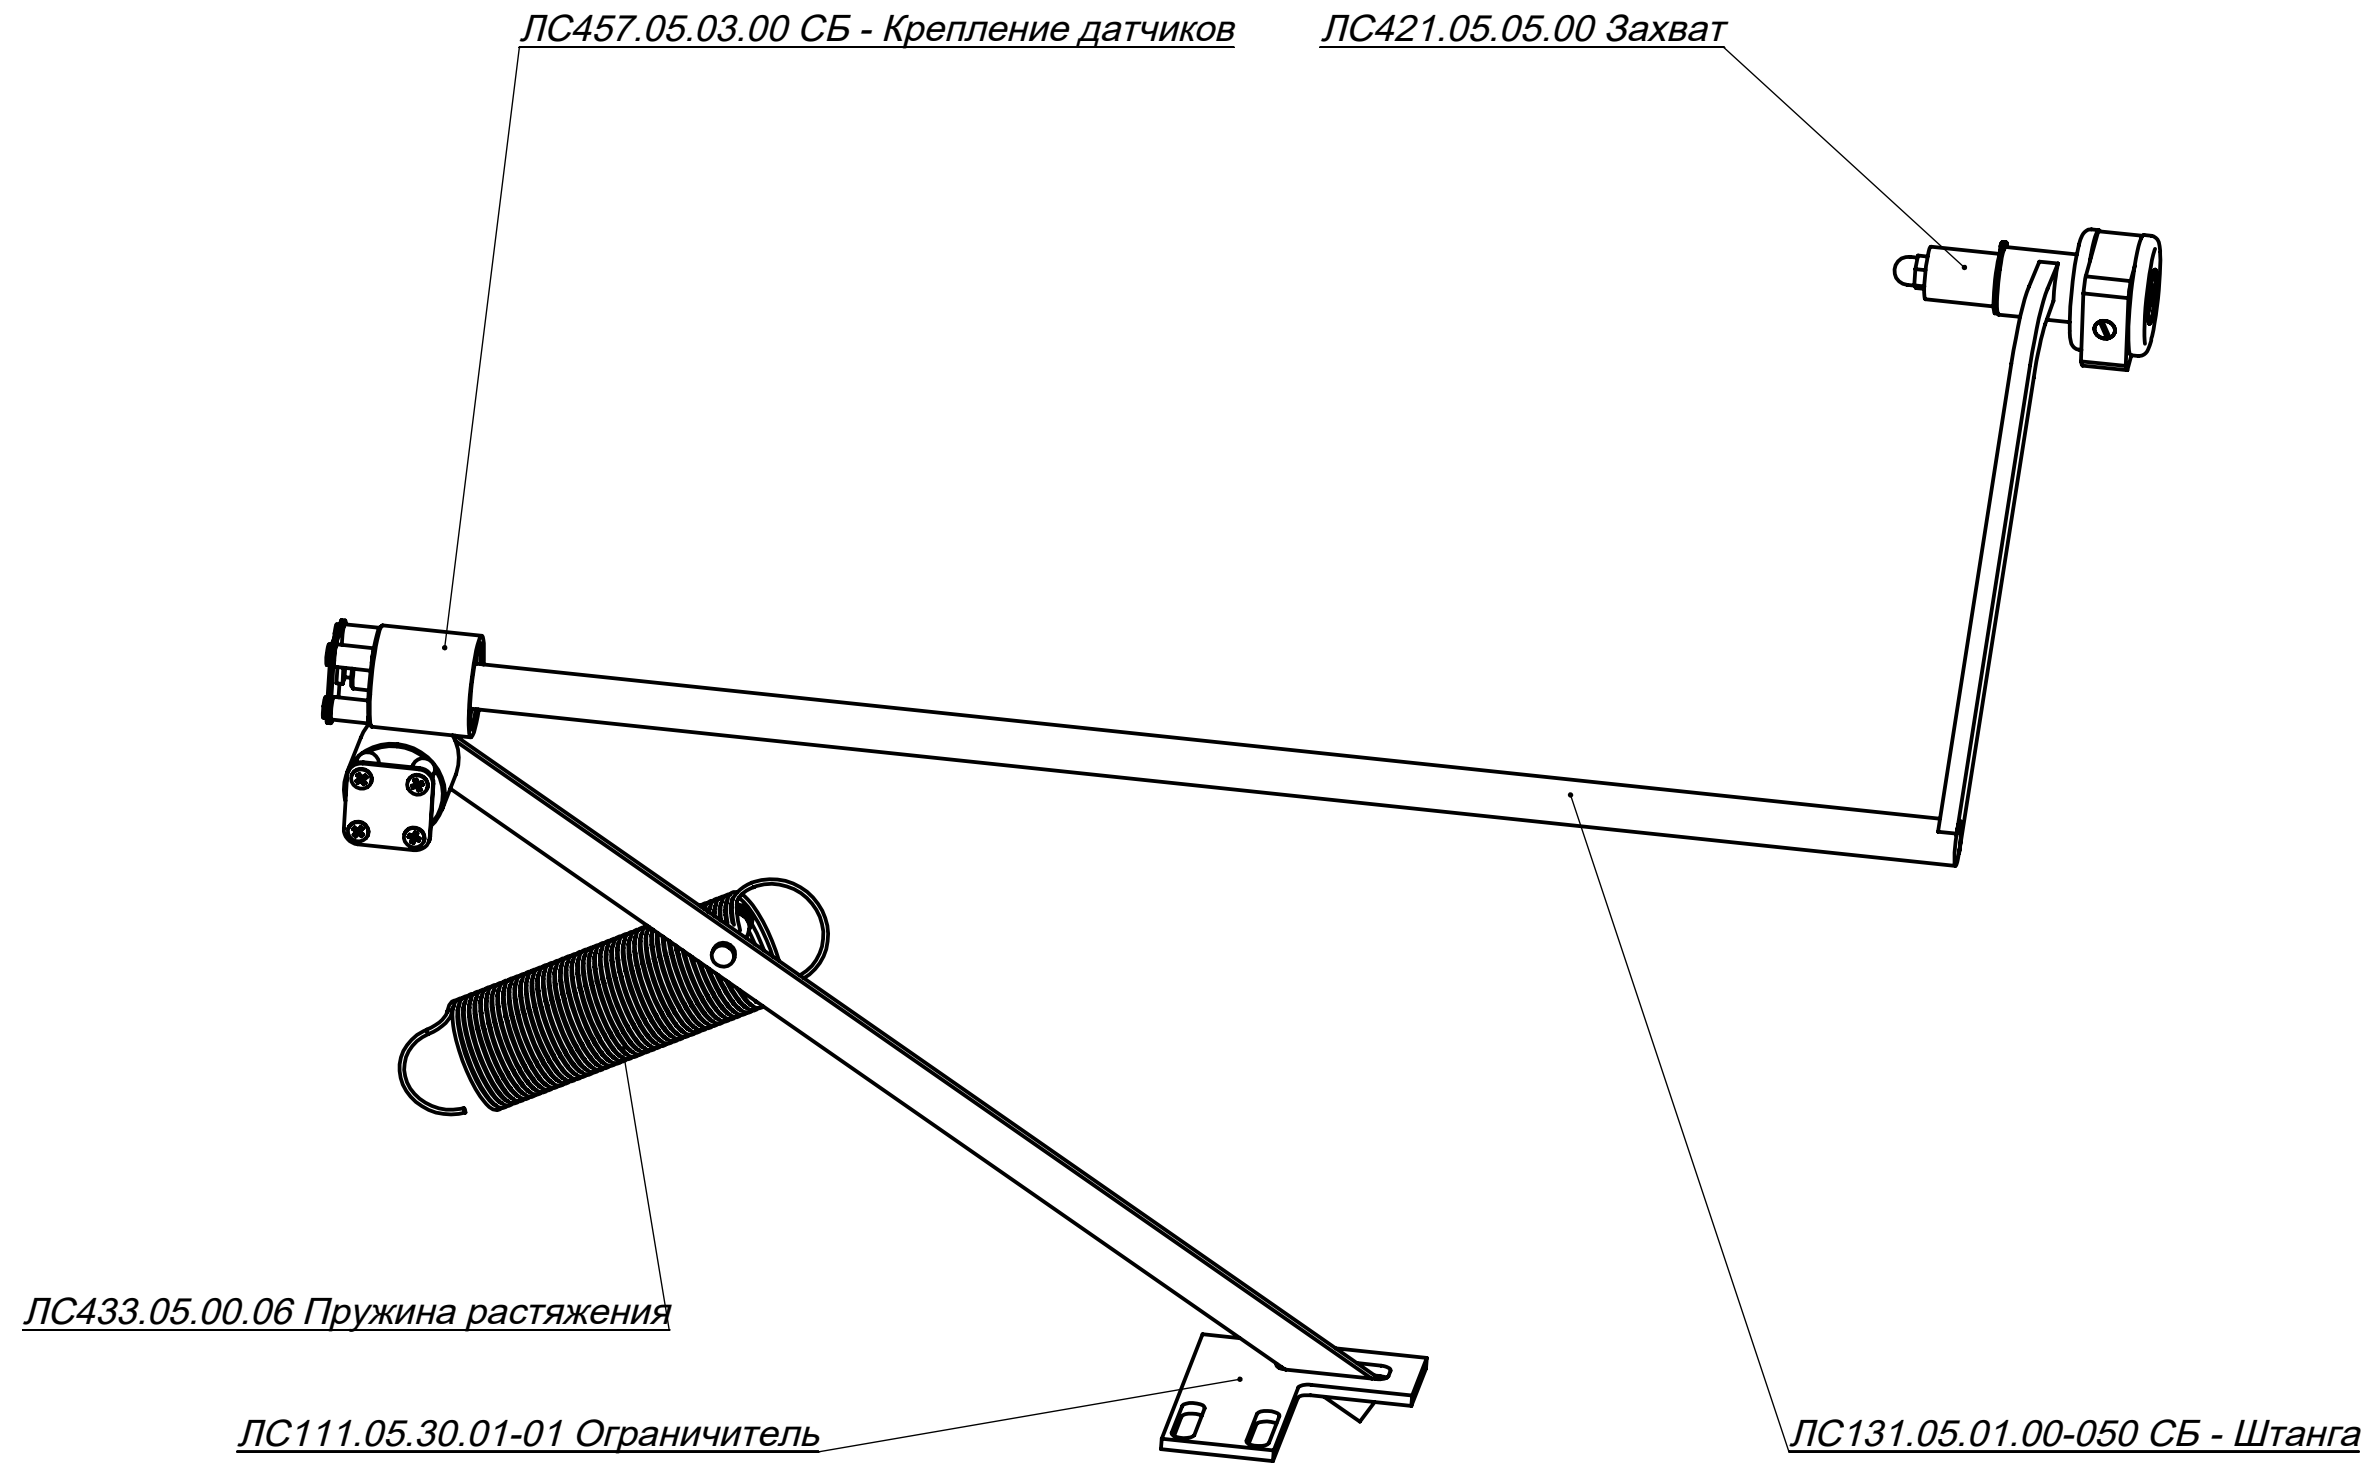

БАЛАНСИРОВОЧНЫЙ СТАНОК PLAZA 5-2 (ЛС114.01.00.00-20)

ЛС4213.06.00.00-10 Шпиндель

ЛС131.05.01.00-055 СБ - Штанга

ЛС4213.17.00.00 Педаль

ЛС42В.30.00.01 Пружина

ЛС4213.17.02.00 Кронштейн

ЛС4213.17.00.01 Педаль